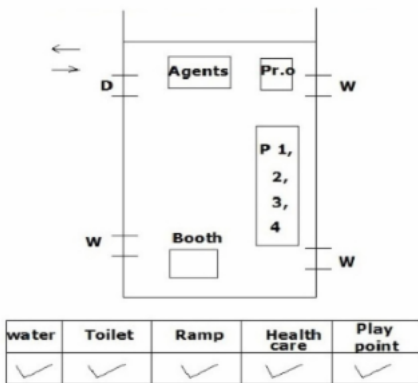

Google Map View

Polling Station Building Front View

Polling Station Front View

Cad View

Key MAP View

1 பெயர் : பெருமாள் தந்தை பெயர்: பொன்னுசாமி வீட்டு எண் : 00 வயது : 63 பாலினம் : ஆண் Photo is available	NLT1464494	2 பெயர் : கோவிந்தராஜ் தந்தை பெயர்: வெங்கடராமன் வீட்டு எண் : 0 வயது : 56 பாலினம் : ஆண் Photo is available	NLT2316263	3 பெயர் : வள்ளியம்மாள் கணவர் பெயர்: தொப்பளான் வீட்டு எண் : 0 வயது : 54 பாலினம் : பெண் Photo is available	NLT2327179
4 பெயர் : சென்னம்மாள் கணவர் பெயர்: வீரசாமி வீட்டு எண் : 00 வயது : 49 பாலினம் : பெண் Photo is available	NLT2523322	5 பெயர் : கோவிந்தராஜ் தந்தை பெயர்: காளி வீட்டு எண் : 00 வயது : 45 பாலினம் : ஆண் Photo is available	NLT2507861	6 பெயர் : செல்வம் தந்தை பெயர்: கண்ணன் வீட்டு எண் : 0 வயது : 40 பாலினம் : ஆண் Photo is available	NLT2323749
7 பெயர் : விமலா கணவர் பெயர்: ராமகிருஷ்ணன் வீட்டு எண் : 00 வயது : 40 பாலினம் : பெண் Photo is available	NLT2379402	8 பெயர் : சாந்தி கணவர் பெயர்: கார்த்திக் வீட்டு எண் : 00 வயது : 39 பாலினம் : பெண் Photo is available	NLT2266591	9 பெயர் : சிவக்குமார் தந்தை பெயர்: சிகாமணி வீட்டு எண் : 00 வயது : 37 பாலினம் : ஆண் Photo is available	NLT2368520
10 பெயர் : குணகோமதி கணவர் பெயர்: மணிவண்ணன் வீட்டு எண் : 00 வயது : 36 பாலினம் : பெண் Photo is available	NLT2496263	11 பெயர் : ரேவதி கணவர் பெயர்: செல்வன் வீட்டு எண் : 0 வயது : 35 பாலினம் : பெண் Photo is available	NLT2323731	12 பெயர் : செளமியா கணவர் பெயர்: திருமூர்த்தி வீட்டு எண் : 0 வயது : 34 பாலினம் : பெண் Photo is available	NLT2524825
13 பெயர் : தமிழ்செல்வி கணவர் பெயர்: பெருமாள் வீட்டு எண் : 0 வயது : 33 பாலினம் : பெண் Photo is available	NLT2164283	14 பெயர் : சின்னாபாப்பா கணவர் பெயர்: சென்னகேசவன் வீட்டு எண் : 00 வயது : 33 பாலினம் : பெண் Photo is available	NLT2521920	15 பெயர் : சூர்யா தந்தை பெயர்: அன்பழகன் வீட்டு எண் : 0 வயது : 32 பாலினம் : ஆண் Photo is available	NLT2325686
16 பெயர் : நாகம்மாள் கணவர் பெயர்: திருமால் வீட்டு எண் : 00 வயது : 32 பாலினம் : பெண் Photo is available	NLT2423796	17 பெயர் : திருமால் தந்தை பெயர்: துரைராஜ் வீட்டு எண் : 00 வயது : 30 பாலினம் : ஆண் Photo is available	NLT2423788	18 பெயர் : நித்யா கணவர் பெயர்: வேலு வீட்டு எண் : 0 வயது : 29 பாலினம் : பெண் Photo is available	NLT1450774
19 பெயர் : கௌசல்யா கணவர் பெயர்: சந்தோஷ் வீட்டு எண் : 00 வயது : 29 பாலினம் : பெண் Photo is available	NLT2158798	20 பெயர் : பரிமளா கணவர் பெயர்: மாயகண்ணன் வீட்டு எண் : 00 வயது : 29 பாலினம் : பெண் Photo is available	NLT1245778	21 பெயர் : சரண்யா தேவி கணவர் பெயர்: வேலன் வீட்டு எண் : 00 வயது : 28 பாலினம் : பெண் Photo is available	NLT2358919
22 பெயர் : கீர்த்தனா கணவர் பெயர்: காளியப்பன் வீட்டு எண் : 00 வயது : 27 பாலினம் : பெண் Photo is available	NLT2323756	23 பெயர் : விஜயகுமாரி தந்தை பெயர்: பெருமாள் வீட்டு எண் : 00 வயது : 27 பாலினம் : பெண் Photo is available	NLT2323533	24 பெயர் : கனகராஜ் தந்தை பெயர்: வேலு வீட்டு எண் : 00 வயது : 26 பாலினம் : ஆண் Photo is available	NLT1462332
25 பெயர் : பிரித்தா கணவர் பெயர்: சதீஷ்குமார் வீட்டு எண் : 00 வயது : 26 பாலினம் : பெண் Photo is available	NLT2438307	26 பெயர் : பாரதி கணவர் பெயர்: ராமஜெயம் வீட்டு எண் : 00 வயது : 26 பாலினம் : பெண் Photo is available	NLT2523470	27 பெயர் : ஜபர்பாஷா தந்தை பெயர்: அன்வர்பாஷா வீட்டு எண் : 0 வயது : 25 பாலினம் : ஆண் Photo is available	NLT1385517
28 பெயர் : கார்த்திக் தாயின் பெயர்: இந்திரா வீட்டு எண் : 0 வயது : 25 பாலினம் : ஆண் Photo is available	NLT2234623	29 பெயர் : கௌசல்யா கணவர் பெயர்: ஆனந்தன் வீட்டு எண் : 0 வயது : 25 பாலினம் : பெண் Photo is available	NLT2373207	30 பெயர் : அம்பிகா கணவர் பெயர்: பழனி வீட்டு எண் : 0 வயது : 25 பாலினம் : பெண் Photo is available	NLT2323541