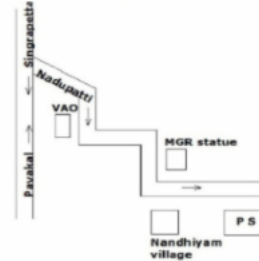

Google Map View

Polling Station Building Front View

Polling Station Front View

Cad View

Key MAP View

சட்டமன்றத் தொகுதியின் எண் மற்றும் பெயர் : 51-ஊத்தங்கரை
பிரிவு எண் மற்றும் பெயர் 1-நடுப்பட்டி (வ.கி) மற்றும் (ஊ), வார்டு 5 எட்டிப்பட்டி மேற்கு