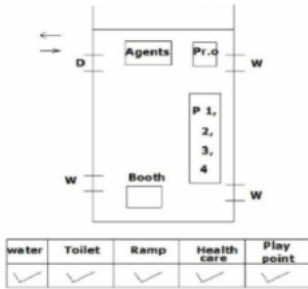

Google Map View

Polling Station Building Front View

Polling Station Front View

Cad View

Key MAP View

சட்டமன்றத் தொகுதியின் எண் மற்றும் பெயர் : 51-ஊத்தங்கரை
பிரிவு எண் மற்றும் பெயர் 1-நடுப்பட்டி (வ.கி) மற்றும் (ஊ), வார்டு 5 எட்டிப்பட்டி மேற்கு