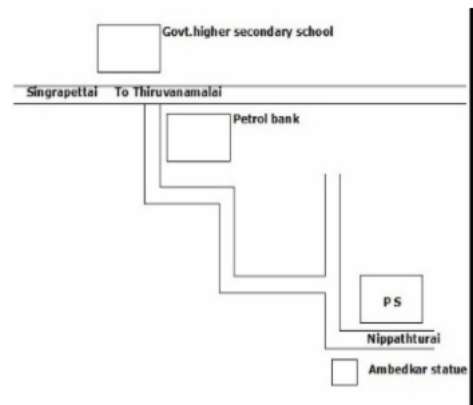

Google Map View

Polling Station Building Front View

Polling Station Front View

Cad View

Key MAP View

சட்டமன்றத் தொகுதியின் எண் மற்றும் பெயர் : 51-ஊத்தங்கரை  
பிரிவு எண் மற்றும் பெயர் 1-அத்திப்பாடி (வ.கி) மற்றும் (ஊ), அத்திப்பாடி தெற்கு