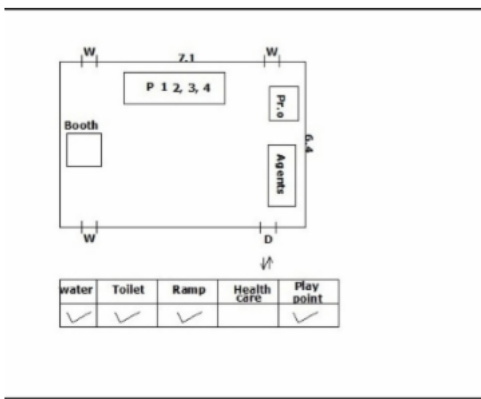

Google Map View

Polling Station Building Front View

Polling Station Front View

Cad View

Key MAP View

சட்டமன்றத் தொகுதியின் எண் மற்றும் பெயர் : 51-ஊத்தங்கரை  
பிரிவு எண் மற்றும் பெயர் 1-அத்திப்பாடி (வ.கி) மற்றும் (ஊ), அத்திப்பாடி தெற்கு