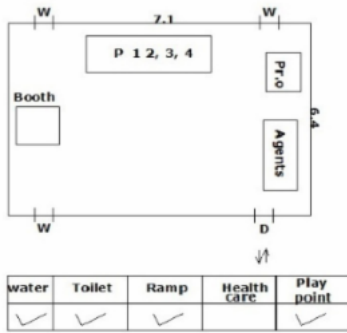

Google Map View

Polling Station Building Front View

Polling Station Front View

Cad View

Key MAP View

1 பெயர் : மாலா கணவர் பெயர்: மணிகண்டன் வீட்டு எண் : 0 வயது : 28 பாலினம் : பெண் Photo is available	NLT2531259	2 பெயர் : சந்திரகு தந்தை பெயர்: சங்கர் வீட்டு எண் : 0 வயது : 25 பாலினம் : ஆண் Photo is available	NLT1420280	3 பெயர் : சந்தியா கணவர் பெயர்: சத்தியராஜ் வீட்டு எண் : 00 வயது : 20 பாலினம் : பெண் Photo is available	NLT2449437
4 பெயர் : ஆறுமுகம் தந்தை பெயர்: செல்வம் வீட்டு எண் : 00 வயது : 20 பாலினம் : ஆண் Photo is available	NLT2518017	5 பெயர் : ஏழுமலை தந்தை பெயர்: கோவிந்தசாமி வீட்டு எண் : 1 வயது : 61 பாலினம் : ஆண் Photo is available	JMS1222603	6 பெயர் : காந்தா கணவர் பெயர்: ஏழுமலை வீட்டு எண் : 1 வயது : 59 பாலினம் : பெண் Photo is available	JMS1222595
7 பெயர் : தேவன் தந்தை பெயர்: ராஜமாணி வீட்டு எண் : 1 வயது : 48 பாலினம் : ஆண் Photo is available	NLT0625483	8 பெயர் : குமாரி தாயின் பெயர்: சின்னதாய் வீட்டு எண் : 1 வயது : 46 பாலினம் : பெண் Photo is available	NLT0902213	9 பெயர் : கௌரி கணவர் பெயர்: தேவன் வீட்டு எண் : 1 வயது : 43 பாலினம் : பெண் Photo is available	NLT0625491
10 பெயர் : அலமேலு கணவர் பெயர்: பெருமாள் வீட்டு எண் : 1 வயது : 40 பாலினம் : பெண் Photo is available	NLT0625517	11 பெயர் : முகமதுஷரீப் தந்தை பெயர்: அப்துல்மாலிக் வீட்டு எண் : 1 வயது : 39 பாலினம் : ஆண் Photo is available	NLT1357672	12 பெயர் : மீனா தந்தை பெயர்: முருகன் வீட்டு எண் : 1 வயது : 33 பாலினம் : பெண் Photo is available	NLT1330547
13 பெயர் : சரவணகுமார் தந்தை பெயர்: வையாபுரி வீட்டு எண் : 01 வயது : 32 பாலினம் : ஆண் Photo is available	ZYS0784066	14 பெயர் : கோவிந்தம்மாள் தந்தை பெயர்: தங்கவேல் வீட்டு எண் : 1 வயது : 29 பாலினம் : பெண் Photo is available	NLT1306398	15 பெயர் : ரோசுதியா கணவர் பெயர்: வெங்கடேஷ்குமார் வீட்டு எண் : 1 வயது : 26 பாலினம் : பெண் Photo is available	NLT1420256
16 பெயர் : வேடியப்பன் தந்தை பெயர்: சின்னப்பையன் வீட்டு எண் : 1/8 வயது : 20 பாலினம் : ஆண் Photo is available	NLT2524247	17 பெயர் : மூர்த்தி தந்தை பெயர்: பெருமாள் வீட்டு எண் : 1/97 வயது : 31 பாலினம் : ஆண் Photo is available	NLT1306380	18 பெயர் : அண்ணாமலை தந்தை பெயர்: பெருமாள் வீட்டு எண் : 1/97 வயது : 23 பாலினம் : ஆண் Photo is available	NLT2385672
19 பெயர் : லாலுஜோதீஸ் தந்தை பெயர்: நாராயணன் வீட்டு எண் : 1A வயது : 47 பாலினம் : ஆண் Photo is available	NLT1080787	20 பெயர் : லட்சுமி கணவர் பெயர்: லாலுஜோதீஸ் வீட்டு எண் : 1A வயது : 47 பாலினம் : பெண் Photo is available	NLT1080795	21 பெயர் : பூங்காவன் கணவர் பெயர்: காசி வீட்டு எண் : 2 வயது : 51 பாலினம் : பெண் Photo is available	NLT0688820
22 பெயர் : ராஜா தந்தை பெயர்: நைனா வீட்டு எண் : 2 வயது : 34 பாலினம் : ஆண் Photo is available	NLT0902189	23 பெயர் : பரமேஸ்வரி கணவர் பெயர்: ராஜா வீட்டு எண் : 2 வயது : 30 பாலினம் : பெண் Photo is available	NLT1352251	24 பெயர் : கமலநாதன் தந்தை பெயர்: கந்தசாமி வீட்டு எண் : 3 வயது : 56 பாலினம் : ஆண் Photo is available	JMS2690865
25 பெயர் : காந்தியம்மா கணவர் பெயர்: கமலநாதன் வீட்டு எண் : 3 வயது : 52 பாலினம் : பெண் Photo is available	JMS3394335	26 பெயர் : கே சுந்தர் தந்தை பெயர்: கமலநாதன் வீட்டு எண் : 3 வயது : 30 பாலினம் : ஆண் Photo is available	NLT1224518	27 பெயர் : சுகுணா கணவர் பெயர்: சுந்தர் வீட்டு எண் : 03 வயது : 29 பாலினம் : பெண் Photo is available	NLT1439710
28 பெயர் : முனியம்மாள் கணவர் பெயர்: பழனி வீட்டு எண் : 3-3A வயது : 33 பாலினம் : பெண் Photo is available	NLT0745034	29 பெயர் : வெங்கடேசன் தந்தை பெயர்: இலட்சுமணன் வீட்டு எண் : 3-8 வயது : 29 பாலினம் : ஆண் Photo is available	NLT1224336	30 பெயர் : மணிகண்டன் தந்தை பெயர்: உத்திரன் வீட்டு எண் : 3-16 வயது : 30 பாலினம் : ஆண் Photo is available	NLT1080886