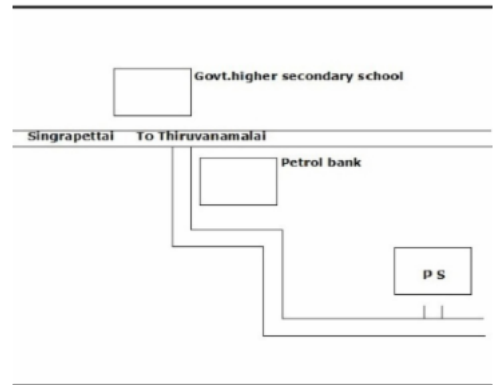

Google Map View

Polling Station Building Front View

Polling Station Front View

Cad View

Key MAP View

1 பெயர் : மாலா கணவர் பெயர்: மணிகண்டன் வீட்டு எண் : 0 வயது : 28 பாலினம் : பெண் Photo is available	NLT2531259	2 பெயர் : சந்திரகு தந்தை பெயர்: சங்கர் வீட்டு எண் : 0 வயது : 25 பாலினம் : ஆண் Photo is available	NLT1420280	3 பெயர் : சந்தியா கணவர் பெயர்: சத்தியராஜ் வீட்டு எண் : 00 வயது : 20 பாலினம் : பெண் Photo is available	NLT2449437
4 பெயர் : ஆறுமுகம் தந்தை பெயர்: செல்வம் வீட்டு எண் : 00 வயது : 20 பாலினம் : ஆண் Photo is available	NLT2518017	5 பெயர் : ஏழுமலை தந்தை பெயர்: கோவிந்தசாமி வீட்டு எண் : 1 வயது : 61 பாலினம் : ஆண் Photo is available	JMS1222603	6 பெயர் : காந்தா கணவர் பெயர்: ஏழுமலை வீட்டு எண் : 1 வயது : 59 பாலினம் : பெண் Photo is available	JMS1222595
7 பெயர் : தேவன் தந்தை பெயர்: ராஜமாணி வீட்டு எண் : 1 வயது : 48 பாலினம் : ஆண் Photo is available	NLT0625483	8 பெயர் : குமாரி தாயின் பெயர்: சின்னதாய் வீட்டு எண் : 1 வயது : 46 பாலினம் : பெண் Photo is available	NLT0902213	9 பெயர் : கௌரி கணவர் பெயர்: தேவன் வீட்டு எண் : 1 வயது : 43 பாலினம் : பெண் Photo is available	NLT0625491
10 பெயர் : அலமேலு கணவர் பெயர்: பெருமாள் வீட்டு எண் : 1 வயது : 40 பாலினம் : பெண் Photo is available	NLT0625517	11 பெயர் : முகமதுஷரீப் தந்தை பெயர்: அப்துல்மாலிக் வீட்டு எண் : 1 வயது : 39 பாலினம் : ஆண் Photo is available	NLT1357672	12 பெயர் : மீனா தந்தை பெயர்: முருகன் வீட்டு எண் : 1 வயது : 33 பாலினம் : பெண் Photo is available	NLT1330547
13 பெயர் : சரவணகுமார் தந்தை பெயர்: வையாபுரி வீட்டு எண் : 01 வயது : 32 பாலினம் : ஆண் Photo is available	ZYS0784066	14 பெயர் : கோவிந்தம்மாள் தந்தை பெயர்: தங்கவேல் வீட்டு எண் : 1 வயது : 29 பாலினம் : பெண் Photo is available	NLT1306398	15 பெயர் : ரோசுதியா கணவர் பெயர்: வெங்கடேஷ்குமார் வீட்டு எண் : 1 வயது : 26 பாலினம் : பெண் Photo is available	NLT1420256
16 பெயர் : வேடியப்பன் தந்தை பெயர்: சின்னப்பையன் வீட்டு எண் : 1/8 வயது : 20 பாலினம் : ஆண் Photo is available	NLT2524247	17 பெயர் : மூர்த்தி தந்தை பெயர்: பெருமாள் வீட்டு எண் : 1/97 வயது : 31 பாலினம் : ஆண் Photo is available	NLT1306380	18 பெயர் : அண்ணாமலை தந்தை பெயர்: பெருமாள் வீட்டு எண் : 1/97 வயது : 23 பாலினம் : ஆண் Photo is available	NLT2385672
19 பெயர் : லாலுஜோதீஸ் தந்தை பெயர்: நாராயணன் வீட்டு எண் : 1A வயது : 47 பாலினம் : ஆண் Photo is available	NLT1080787	20 பெயர் : லட்சுமி கணவர் பெயர்: லாலுஜோதீஸ் வீட்டு எண் : 1A வயது : 47 பாலினம் : பெண் Photo is available	NLT1080795	21 பெயர் : பூங்காவன் கணவர் பெயர்: காசி வீட்டு எண் : 2 வயது : 51 பாலினம் : பெண் Photo is available	NLT0688820
22 பெயர் : ராஜா தந்தை பெயர்: நைனா வீட்டு எண் : 2 வயது : 34 பாலினம் : ஆண் Photo is available	NLT0902189	23 பெயர் : பரமேஸ்வரி கணவர் பெயர்: ராஜா வீட்டு எண் : 2 வயது : 30 பாலினம் : பெண் Photo is available	NLT1352251	24 பெயர் : கமலநாதன் தந்தை பெயர்: கந்தசாமி வீட்டு எண் : 3 வயது : 56 பாலினம் : ஆண் Photo is available	JMS2690865
25 பெயர் : காந்தியம்மா கணவர் பெயர்: கமலநாதன் வீட்டு எண் : 3 வயது : 52 பாலினம் : பெண் Photo is available	JMS3394335	26 பெயர் : கே சுந்தர் தந்தை பெயர்: கமலநாதன் வீட்டு எண் : 3 வயது : 30 பாலினம் : ஆண் Photo is available	NLT1224518	27 பெயர் : சுகுணா கணவர் பெயர்: சுந்தர் வீட்டு எண் : 03 வயது : 29 பாலினம் : பெண் Photo is available	NLT1439710
28 பெயர் : முனியம்மாள் கணவர் பெயர்: பழனி வீட்டு எண் : 3-3A வயது : 33 பாலினம் : பெண் Photo is available	NLT0745034	29 பெயர் : வெங்கடேசன் தந்தை பெயர்: இலட்சுமணன் வீட்டு எண் : 3-8 வயது : 29 பாலினம் : ஆண் Photo is available	NLT1224336	30 பெயர் : மணிகண்டன் தந்தை பெயர்: உத்திரன் வீட்டு எண் : 3-16 வயது : 30 பாலினம் : ஆண் Photo is available	NLT1080886