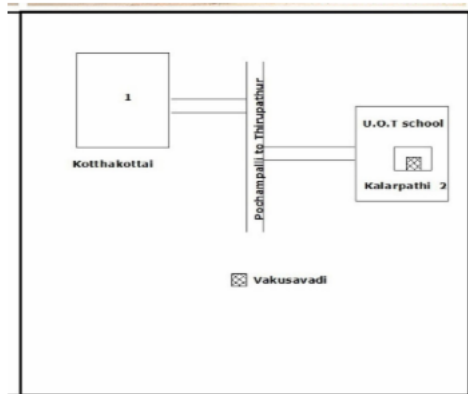

Key MAP View