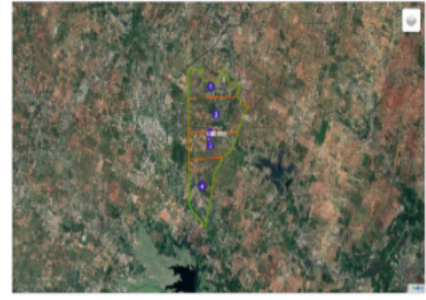

Google Map View