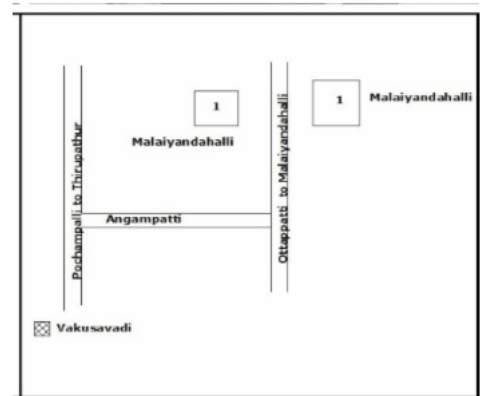

Google Map View

Polling Station Building Front View

Polling Station Front View

Cad View

Key MAP View

1 பெயர் : பூங்கொடி கணவர் பெயர் : சுரேஷ்குமார் வீட்டு எண் : 0 வயது : 38 பாலினம் : பெண் Photo is available	NLT2209922	2 பெயர் : விட்டல் தந்தை பெயர் : வீட்டு எண் : 1 வயது : 80 பாலினம் : ஆண் Photo is available	NLT0633149	3 பெயர் : லட்சுமி இதரர் பெயர் : கணேசன் வீட்டு எண் : 1 வயது : 65 பாலினம் : பெண் Photo is available	NLT0633024
4 பெயர் : கோவிந்தன் இதரர் பெயர் : கோவிந்தம்மாள் வீட்டு எண் : 1 வயது : 55 பாலினம் : ஆண் Photo is available	NLT0633073	5 பெயர் : முருகம்மாள் இதரர் பெயர் : கோவிந்தம்மாள் வீட்டு எண் : 1 வயது : 50 பாலினம் : பெண் Photo is available	NLT0633065	6 பெயர் : திருமூர்த்தி தந்தை பெயர் : கோவிந்தசாமிநாயுடு வீட்டு எண் : 1 வயது : 49 பாலினம் : ஆண் Photo is available	NLT1252113
7 பெயர் : அம்பிகா கணவர் பெயர் : திருமூர்த்தி வீட்டு எண் : 1 வயது : 47 பாலினம் : பெண் Photo is available	NLT1252121	8 பெயர் : பிந்துமாதவன் தந்தை பெயர் : வீட்டு எண் : 1 வயது : 45 பாலினம் : ஆண் Photo is available	NLT0633032	9 பெயர் : வி. மணிகண்டன் இதரர் பெயர் : புவனேஸ்வரி வீட்டு எண் : 1 வயது : 38 பாலினம் : ஆண் Photo is available	NLT0633123
10 பெயர் : ஐயப்பன் தாயின் பெயர் : அலமேலு வீட்டு எண் : 1 வயது : 38 பாலினம் : ஆண் Photo is available	NLT0633040	11 பெயர் : பிரபாவதி கணவர் பெயர் : பூங்கான் வீட்டு எண் : 1 வயது : 37 பாலினம் : பெண் Photo is available	NLT0794420	12 பெயர் : தங்கம்மாள் கணவர் பெயர் : கணேசன் வீட்டு எண் : 1 வயது : 37 பாலினம் : பெண் Photo is available	NLT0633081
13 பெயர் : முருகன் தாயின் பெயர் : அலமேலு வீட்டு எண் : 1 வயது : 37 பாலினம் : ஆண் Photo is available	NLT0633057	14 பெயர் : கரத்திக் இதரர் பெயர் : சிவா வீட்டு எண் : 1 வயது : 35 பாலினம் : ஆண் Photo is available	NLT0633131	15 பெயர் : ஜெகதீசன் தந்தை பெயர் : முருகேசன் வீட்டு எண் : 1 வயது : 33 பாலினம் : ஆண் Photo is available	NLT0794495
16 பெயர் : கார்த்திகா கணவர் பெயர் : கார்த்திக் வீட்டு எண் : 1 வயது : 31 பாலினம் : பெண் Photo is available	NLT2463420	# 17 பெயர் : சந்தியா கி கணவர் பெயர் : இளவரசன் வீட்டு எண் : க எண் 1 வயது : 28 பாலினம் : பெண் Photo is available	NLT2199750	18 பெயர் : விஜி தந்தை பெயர் : சிவலிங்கம் வீட்டு எண் : 01 வயது : 27 பாலினம் : ஆண் Photo is available	NLT2199594
19 பெயர் : சாவித்திரி கணவர் பெயர் : சிவஞானம் வீட்டு எண் : 1-1 வயது : 56 பாலினம் : பெண் Photo is available	KMC1194752	20 பெயர் : சின்னகண்ணு கணவர் பெயர் : பெருமாள் வீட்டு எண் : 1-4 வயது : 69 பாலினம் : பெண் Photo is available	KMC1419167	21 பெயர் : சக்கரை தந்தை பெயர் : ராமசாமி வீட்டு எண் : 1-5 வயது : 56 பாலினம் : ஆண் Photo is available	KMC3146040
22 பெயர் : சென்னம்மாள் கணவர் பெயர் : சக்கரை வீட்டு எண் : 1-5 வயது : 49 பாலினம் : பெண் Photo is available	KMC1402023	23 பெயர் : சரவணன் தந்தை பெயர் : கந்லந் வீட்டு எண் : 1/5 வயது : 38 பாலினம் : ஆண் Photo is available	NLT2224947	24 பெயர் : லட்சுமி கணவர் பெயர் : சரவணன் வீட்டு எண் : 1/5 வயது : 37 பாலினம் : பெண் Photo is available	NLT2224715
25 பெயர் : சேட்டு தந்தை பெயர் : மோழிகள் வீட்டு எண் : 1-7 வயது : 64 பாலினம் : ஆண் Photo is available	KMC1402494	26 பெயர் : அம்பிகா கணவர் பெயர் : சேட்டு வீட்டு எண் : 1-7 வயது : 59 பாலினம் : பெண் Photo is available	KMC1418862	27 பெயர் : நவீன்குமார் தந்தை பெயர் : சேட்டு வீட்டு எண் : 1-7 வயது : 40 பாலினம் : ஆண் Photo is available	KMC3151891
28 பெயர் : குப்பம்மாள் கணவர் பெயர் : செல்வராஜ் வீட்டு எண் : 1-9 வயது : 60 பாலினம் : பெண் Photo is available	KMC1419134	29 பெயர் : புவனேஸ்வரி தந்தை பெயர் : செல்வராஜ் வீட்டு எண் : 1-9 வயது : 38 பாலினம் : பெண் Photo is available	KMC3146057	30 பெயர் : மணிமேகலை கணவர் பெயர் : மூர்த்தி வீட்டு எண் : 1-10 வயது : 43 பாலினம் : பெண் Photo is available	KMC1402395