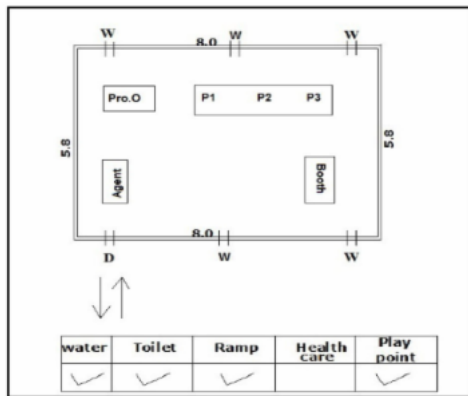

Google Map View

Polling Station Building Front View

Polling Station Front View

Cad View

Key MAP View

1 பெயர் : பூங்கொடி கணவர் பெயர் : சுரேஷ்குமார் வீட்டு எண் : 0 வயது : 38 பாலினம் : பெண் Photo is available	NLT2209922	2 பெயர் : விட்டல் தந்தை பெயர் : வீட்டு எண் : 1 வயது : 80 பாலினம் : ஆண் Photo is available	NLT0633149	3 பெயர் : லட்சுமி இதரர் பெயர் : கணேசன் வீட்டு எண் : 1 வயது : 65 பாலினம் : பெண் Photo is available	NLT0633024
4 பெயர் : கோவிந்தன் இதரர் பெயர் : கோவிந்தம்மாள் வீட்டு எண் : 1 வயது : 55 பாலினம் : ஆண் Photo is available	NLT0633073	5 பெயர் : முருகம்மாள் இதரர் பெயர் : கோவிந்தம்மாள் வீட்டு எண் : 1 வயது : 50 பாலினம் : பெண் Photo is available	NLT0633065	6 பெயர் : திருமூர்த்தி தந்தை பெயர் : கோவிந்தசாமிநாயுடு வீட்டு எண் : 1 வயது : 49 பாலினம் : ஆண் Photo is available	NLT1252113
7 பெயர் : அம்பிகா கணவர் பெயர் : திருமூர்த்தி வீட்டு எண் : 1 வயது : 47 பாலினம் : பெண் Photo is available	NLT1252121	8 பெயர் : பிந்துமாதவன் தந்தை பெயர் : வீட்டு எண் : 1 வயது : 45 பாலினம் : ஆண் Photo is available	NLT0633032	9 பெயர் : வி. மணிகண்டன் இதரர் பெயர் : புவனேஸ்வரி வீட்டு எண் : 1 வயது : 38 பாலினம் : ஆண் Photo is available	NLT0633123
10 பெயர் : ஐயப்பன் தாயின் பெயர் : அலமேலு வீட்டு எண் : 1 வயது : 38 பாலினம் : ஆண் Photo is available	NLT0633040	11 பெயர் : பிரபாவதி கணவர் பெயர் : பூங்கான் வீட்டு எண் : 1 வயது : 37 பாலினம் : பெண் Photo is available	NLT0794420	12 பெயர் : தங்கம்மாள் கணவர் பெயர் : கணேசன் வீட்டு எண் : 1 வயது : 37 பாலினம் : பெண் Photo is available	NLT0633081
13 பெயர் : முருகன் தாயின் பெயர் : அலமேலு வீட்டு எண் : 1 வயது : 37 பாலினம் : ஆண் Photo is available	NLT0633057	14 பெயர் : கரத்திக் இதரர் பெயர் : சிவா வீட்டு எண் : 1 வயது : 35 பாலினம் : ஆண் Photo is available	NLT0633131	15 பெயர் : ஜெகதீசன் தந்தை பெயர் : முருகேசன் வீட்டு எண் : 1 வயது : 33 பாலினம் : ஆண் Photo is available	NLT0794495
16 பெயர் : கார்த்திகா கணவர் பெயர் : கார்த்திக் வீட்டு எண் : 1 வயது : 31 பாலினம் : பெண் Photo is available	NLT2463420	# 17 பெயர் : சந்தியா கி கணவர் பெயர் : இளவரசன் வீட்டு எண் : க எண் 1 வயது : 28 பாலினம் : பெண் Photo is available	NLT2199750	18 பெயர் : விஜி தந்தை பெயர் : சிவலிங்கம் வீட்டு எண் : 01 வயது : 27 பாலினம் : ஆண் Photo is available	NLT2199594
19 பெயர் : சாவித்திரி கணவர் பெயர் : சிவஞானம் வீட்டு எண் : 1-1 வயது : 56 பாலினம் : பெண் Photo is available	KMC1194752	20 பெயர் : சின்னகண்ணு கணவர் பெயர் : பெருமாள் வீட்டு எண் : 1-4 வயது : 69 பாலினம் : பெண் Photo is available	KMC1419167	21 பெயர் : சக்கரை தந்தை பெயர் : ராமசாமி வீட்டு எண் : 1-5 வயது : 56 பாலினம் : ஆண் Photo is available	KMC3146040
22 பெயர் : சென்னம்மாள் கணவர் பெயர் : சக்கரை வீட்டு எண் : 1-5 வயது : 49 பாலினம் : பெண் Photo is available	KMC1402023	23 பெயர் : சரவணன் தந்தை பெயர் : கந்லந் வீட்டு எண் : 1/5 வயது : 38 பாலினம் : ஆண் Photo is available	NLT2224947	24 பெயர் : லட்சுமி கணவர் பெயர் : சரவணன் வீட்டு எண் : 1/5 வயது : 37 பாலினம் : பெண் Photo is available	NLT2224715
25 பெயர் : சேட்டு தந்தை பெயர் : மோழிகள் வீட்டு எண் : 1-7 வயது : 64 பாலினம் : ஆண் Photo is available	KMC1402494	26 பெயர் : அம்பிகா கணவர் பெயர் : சேட்டு வீட்டு எண் : 1-7 வயது : 59 பாலினம் : பெண் Photo is available	KMC1418862	27 பெயர் : நவீன்குமார் தந்தை பெயர் : சேட்டு வீட்டு எண் : 1-7 வயது : 40 பாலினம் : ஆண் Photo is available	KMC3151891
28 பெயர் : குப்பம்மாள் கணவர் பெயர் : செல்வராஜ் வீட்டு எண் : 1-9 வயது : 60 பாலினம் : பெண் Photo is available	KMC1419134	29 பெயர் : புவனேஸ்வரி தந்தை பெயர் : செல்வராஜ் வீட்டு எண் : 1-9 வயது : 38 பாலினம் : பெண் Photo is available	KMC3146057	30 பெயர் : மணிமேகலை கணவர் பெயர் : மூர்த்தி வீட்டு எண் : 1-10 வயது : 43 பாலினம் : பெண் Photo is available	KMC1402395