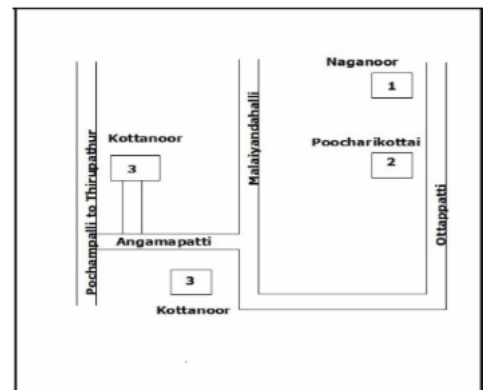

வாக்காளர் பதிவு அலுவலரின்
கையொப்பம்

Nazri Naksha

Google Map View

Polling Station Building Front View

Polling Station Front View

Cad View

Key MAP View

சட்டமன்றத் தொகுதியின் எண் மற்றும் பெயர் : 51-ஊத்தங்கரை
பிரிவு எண் மற்றும் பெயர் 1-கெண்டிகாம்பட்டி (வ.கி) மற்றும்(ஊ), களர்பதி வார்டு 1,2