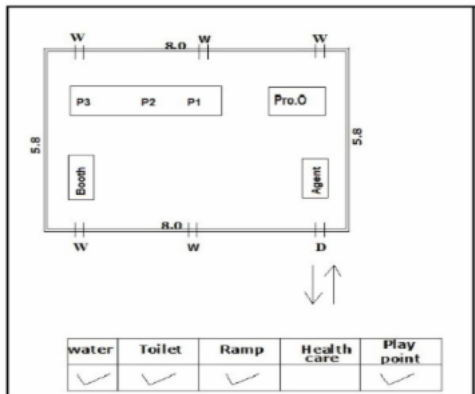

வாக்காளர் பதிவு அலுவலரின்
கையொப்பம்

Nazri Naksha

Google Map View

Polling Station Building Front View

Polling Station Front View

Cad View

Key MAP View

சட்டமன்றத் தொகுதியின் எண் மற்றும் பெயர் : 51-ஊத்தங்கரை
பிரிவு எண் மற்றும் பெயர் 1-கெண்டிகாம்பட்டி (வ.கி) மற்றும்(ஊ), களர்பதி வார்டு 1,2