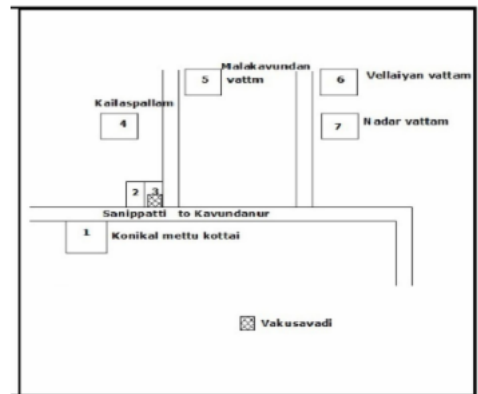

Google Map View

Polling Station Building Front View

Polling Station Front View

Cad View

Key MAP View

1 பெயர் : மாது தந்தை பெயர்: சின்னராஜ் வீட்டு எண் : 1 வயது : 56 பாலினம் : ஆண்	NLT0514893 Photo is available	2 பெயர் : தெய்வானை கணவர் பெயர்: மாது வீட்டு எண் : 1 வயது : 47 பாலினம் : பெண்	NLT0514901 Photo is available	3 பெயர் : கலைவாணி கணவர் பெயர்: முன்னணிகிருஷ்ணன் வீட்டு எண் : 1 வயது : 38 பாலினம் : பெண்	NLT0999250 Photo is available
4 பெயர் : சிலம்பரசன் தந்தை பெயர்: கோவிந்தராஜ் வீட்டு எண் : 1 வயது : 34 பாலினம் : ஆண்	NLT0514919 Photo is available	5 பெயர் : சேகர் தந்தை பெயர்: செல்லமுத்து வீட்டு எண் : 1 வயது : 32 பாலினம் : ஆண்	NLT0999334 Photo is available	6 பெயர் : வீரமணி தந்தை பெயர்: சிவராஜ் வீட்டு எண் : 1 வயது : 32 பாலினம் : ஆண்	NLT0999342 Photo is available
7 பெயர் : மணிண்டன் தந்தை பெயர்: ரங்கநாதன் வீட்டு எண் : 1 வயது : 31 பாலினம் : ஆண்	NLT0999276 Photo is available	8 பெயர் : பூவரசன் தந்தை பெயர்: பாபு வீட்டு எண் : 1 வயது : 28 பாலினம் : ஆண்	NLT1180884 Photo is available	9 பெயர் : பூர்மதி மு தந்தை பெயர்: முனிகிருஷ்ணன் வீட்டு எண் : 1 வயது : 19 பாலினம் : பெண்	NLT2558211 Photo is available
10 பெயர் : தேவி த தந்தை பெயர்: தண்டபாணி வீட்டு எண் : 1 வயது : 19 பாலினம் : பெண்	NLT2565695 Photo is available	11 பெயர் : அஜித் தந்தை பெயர்: மாது வீட்டு எண் : 1-1 வயது : 32 பாலினம் : ஆண்	NLT1110618 Photo is available	12 பெயர் : மணிகண்டன் தந்தை பெயர்: நாராயணன் வீட்டு எண் : 1-31 வயது : 35 பாலினம் : ஆண்	NLT0999466 Photo is available
13 பெயர் : லட்சுமி கணவர் பெயர்: ராஜா வீட்டு எண் : 1/338 வயது : 41 பாலினம் : பெண்	NLT1436468 Photo is available	14 பெயர் : சிலம்பரசன் தந்தை பெயர்: இரத்தினவேல் வீட்டு எண் : 3 வயது : 33 பாலினம் : பெண்	NLT0999359 Photo is available	15 பெயர் : வெங்கடேசன் தந்தை பெயர்: திர்த்தகிரி வீட்டு எண் : 3 வயது : 32 பாலினம் : ஆண்	NLT0999292 Photo is available
16 பெயர் : ராஜேந்திரன் தந்தை பெயர்: கிருஷ்ணன் வீட்டு எண் : 3 வயது : 31 பாலினம் : ஆண்	NLT0999367 Photo is available	17 பெயர் : திருப்பதி தந்தை பெயர்: அண்ணாமலை வீட்டு எண் : 3 வயது : 31 பாலினம் : ஆண்	NLT0999300 Photo is available	18 பெயர் : மணி தந்தை பெயர்: பழனி வீட்டு எண் : 3 வயது : 31 பாலினம் : ஆண்	NLT0999326 Photo is available
19 பெயர் : விக்னேஷ் தந்தை பெயர்: தீர்த்தகிரி வீட்டு எண் : 3 வயது : 30 பாலினம் : ஆண்	NLT0999284 Photo is available	20 பெயர் : கோவிந்தராஜ் தந்தை பெயர்: கிருஷ்ணன் வீட்டு எண் : 3-2 வயது : 59 பாலினம் : ஆண்	NLT1547470 Photo is available	21 பெயர் : லட்சுமி கணவர் பெயர்: கோவிந்தராஜ் வீட்டு எண் : 3-2 வயது : 57 பாலினம் : பெண்	NLT1547488 Photo is available
22 பெயர் : செல்லமுத்து தந்தை பெயர்: கிருஷ்ணன் வீட்டு எண் : 3-3 வயது : 57 பாலினம் : ஆண்	NLT1547496 Photo is available	23 பெயர் : ராணி கணவர் பெயர்: செல்லமுத்து வீட்டு எண் : 3-3 வயது : 54 பாலினம் : பெண்	NLT1547504 Photo is available	24 பெயர் : பாபு தந்தை பெயர்: கிருஷ்ணன் வீட்டு எண் : 3-4 வயது : 53 பாலினம் : ஆண்	KMC1815844 Photo is available
25 பெயர் : மல்லிகா கணவர் பெயர்: பாபு வீட்டு எண் : 3-4 வயது : 50 பாலினம் : பெண்	KMC1362474 Photo is available	26 பெயர் : ராஜி தந்தை பெயர்: ஈஸ்வரன் வீட்டு எண் : 3/4 வயது : 36 பாலினம் : ஆண்	NLT0010074 Photo is available	27 பெயர் : பூமணி தந்தை பெயர்: பாபு வீட்டு எண் : 3-4 வயது : 26 பாலினம் : ஆண்	NLT1370774 Photo is available
28 பெயர் : திவ்யா கணவர் பெயர்: ராஜி வீட்டு எண் : 3/4A வயது : 23 பாலினம் : பெண்	NLT2460749 Photo is available	29 பெயர் : செல்லியம்மாள் கணவர் பெயர்: சந்திரன் வீட்டு எண் : 3-5 வயது : 69 பாலினம் : பெண்	NLT1547520 Photo is available	30 பெயர் : சரவணன் தந்தை பெயர்: சந்திரன் வீட்டு எண் : 3-5 வயது : 41 பாலினம் : ஆண்	KMC1815851 Photo is available