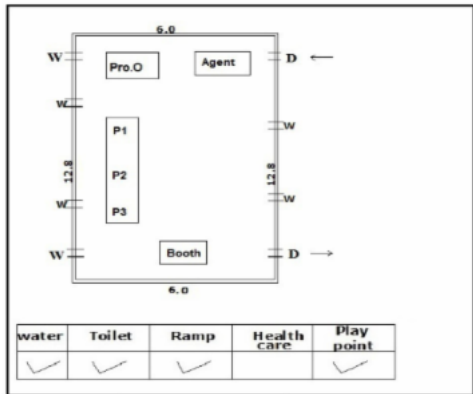

Google Map View

Polling Station Building Front View

Polling Station Front View

Cad View

Key MAP View

1 பெயர் : மாது தந்தை பெயர்: சின்னராஜ் வீட்டு எண் : 1 வயது : 56 பாலினம் : ஆண்	NLT0514893 Photo is available	2 பெயர் : தெய்வானை கணவர் பெயர்: மாது வீட்டு எண் : 1 வயது : 47 பாலினம் : பெண்	NLT0514901 Photo is available	3 பெயர் : கலைவாணி கணவர் பெயர்: முன்னணிகிருஷ்ணன் வீட்டு எண் : 1 வயது : 38 பாலினம் : பெண்	NLT0999250 Photo is available
4 பெயர் : சிலம்பரசன் தந்தை பெயர்: கோவிந்தராஜ் வீட்டு எண் : 1 வயது : 34 பாலினம் : ஆண்	NLT0514919 Photo is available	5 பெயர் : சேகர் தந்தை பெயர்: செல்லமுத்து வீட்டு எண் : 1 வயது : 32 பாலினம் : ஆண்	NLT0999334 Photo is available	6 பெயர் : வீரமணி தந்தை பெயர்: சிவராஜ் வீட்டு எண் : 1 வயது : 32 பாலினம் : ஆண்	NLT0999342 Photo is available
7 பெயர் : மணிண்டன் தந்தை பெயர்: ரங்கநாதன் வீட்டு எண் : 1 வயது : 31 பாலினம் : ஆண்	NLT0999276 Photo is available	8 பெயர் : பூவரசன் தந்தை பெயர்: பாபு வீட்டு எண் : 1 வயது : 28 பாலினம் : ஆண்	NLT1180884 Photo is available	9 பெயர் : பூர்மதி மு தந்தை பெயர்: முனிகிருஷ்ணன் வீட்டு எண் : 1 வயது : 19 பாலினம் : பெண்	NLT2558211 Photo is available
10 பெயர் : தேவி த தந்தை பெயர்: தண்டபாணி வீட்டு எண் : 1 வயது : 19 பாலினம் : பெண்	NLT2565695 Photo is available	11 பெயர் : அஜித் தந்தை பெயர்: மாது வீட்டு எண் : 1-1 வயது : 32 பாலினம் : ஆண்	NLT1110618 Photo is available	12 பெயர் : மணிகண்டன் தந்தை பெயர்: நாராயணன் வீட்டு எண் : 1-31 வயது : 35 பாலினம் : ஆண்	NLT0999466 Photo is available
13 பெயர் : லட்சுமி கணவர் பெயர்: ராஜா வீட்டு எண் : 1/338 வயது : 41 பாலினம் : பெண்	NLT1436468 Photo is available	14 பெயர் : சிலம்பரசன் தந்தை பெயர்: இரத்தினவேல் வீட்டு எண் : 3 வயது : 33 பாலினம் : பெண்	NLT0999359 Photo is available	15 பெயர் : வெங்கடேசன் தந்தை பெயர்: திர்த்தகிரி வீட்டு எண் : 3 வயது : 32 பாலினம் : ஆண்	NLT0999292 Photo is available
16 பெயர் : ராஜேந்திரன் தந்தை பெயர்: கிருஷ்ணன் வீட்டு எண் : 3 வயது : 31 பாலினம் : ஆண்	NLT0999367 Photo is available	17 பெயர் : திருப்பதி தந்தை பெயர்: அண்ணாமலை வீட்டு எண் : 3 வயது : 31 பாலினம் : ஆண்	NLT0999300 Photo is available	18 பெயர் : மணி தந்தை பெயர்: பழனி வீட்டு எண் : 3 வயது : 31 பாலினம் : ஆண்	NLT0999326 Photo is available
19 பெயர் : விக்னேஷ் தந்தை பெயர்: தீர்த்தகிரி வீட்டு எண் : 3 வயது : 30 பாலினம் : ஆண்	NLT0999284 Photo is available	20 பெயர் : கோவிந்தராஜ் தந்தை பெயர்: கிருஷ்ணன் வீட்டு எண் : 3-2 வயது : 59 பாலினம் : ஆண்	NLT1547470 Photo is available	21 பெயர் : லட்சுமி கணவர் பெயர்: கோவிந்தராஜ் வீட்டு எண் : 3-2 வயது : 57 பாலினம் : பெண்	NLT1547488 Photo is available
22 பெயர் : செல்லமுத்து தந்தை பெயர்: கிருஷ்ணன் வீட்டு எண் : 3-3 வயது : 57 பாலினம் : ஆண்	NLT1547496 Photo is available	23 பெயர் : ராணி கணவர் பெயர்: செல்லமுத்து வீட்டு எண் : 3-3 வயது : 54 பாலினம் : பெண்	NLT1547504 Photo is available	24 பெயர் : பாபு தந்தை பெயர்: கிருஷ்ணன் வீட்டு எண் : 3-4 வயது : 53 பாலினம் : ஆண்	KMC1815844 Photo is available
25 பெயர் : மல்லிகா கணவர் பெயர்: பாபு வீட்டு எண் : 3-4 வயது : 50 பாலினம் : பெண்	KMC1362474 Photo is available	26 பெயர் : ராஜி தந்தை பெயர்: ஈஸ்வரன் வீட்டு எண் : 3/4 வயது : 36 பாலினம் : ஆண்	NLT0010074 Photo is available	27 பெயர் : பூமணி தந்தை பெயர்: பாபு வீட்டு எண் : 3-4 வயது : 26 பாலினம் : ஆண்	NLT1370774 Photo is available
28 பெயர் : திவ்யா கணவர் பெயர்: ராஜி வீட்டு எண் : 3/4A வயது : 23 பாலினம் : பெண்	NLT2460749 Photo is available	29 பெயர் : செல்லியம்மாள் கணவர் பெயர்: சந்திரன் வீட்டு எண் : 3-5 வயது : 69 பாலினம் : பெண்	NLT1547520 Photo is available	30 பெயர் : சரவணன் தந்தை பெயர்: சந்திரன் வீட்டு எண் : 3-5 வயது : 41 பாலினம் : ஆண்	KMC1815851 Photo is available