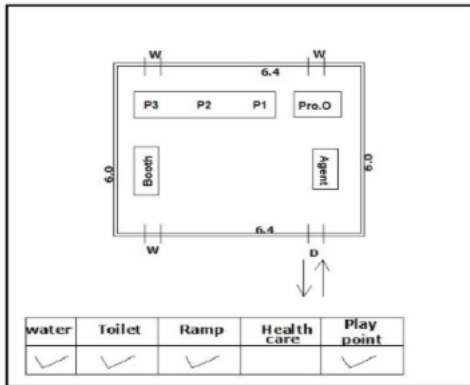

Google Map View

Polling Station Building Front View

Polling Station Front View

Cad View

Key MAP View

1 பெயர் : மோகன் தந்தை பெயர்: ராஜப்பன் வீட்டு எண் : 1 வயது : 68 பாலினம் : ஆண்	NLT0621771 Photo is available	2 பெயர் : மாரியம்மாள் கணவர் பெயர்: சின்னசாமி வீட்டு எண் : 1 வயது : 60 பாலினம் : பெண்	NLT0795781 Photo is available	3 பெயர் : ரஞ்சிதம் கணவர் பெயர்: சுப்பிரமணி வீட்டு எண் : 1 வயது : 51 பாலினம் : பெண்	NLT0795807 Photo is available
4 பெயர் : வெங்கடேசன் தந்தை பெயர்: மனோகரன் வீட்டு எண் : 1 வயது : 47 பாலினம் : ஆண்	KMC1816917 Photo is available	5 பெயர் : குமார் தந்தை பெயர்: மாரியப்பன் வீட்டு எண் : 1 வயது : 44 பாலினம் : ஆண்	NLT0694794 Photo is available	6 பெயர் : சுரேஷ் தந்தை பெயர்: நாகராஜ் வீட்டு எண் : 1 வயது : 43 பாலினம் : ஆண்	NLT2450245 Photo is available
7 பெயர் : உதரா கணவர் பெயர்: சுரேஷ் வீட்டு எண் : 1 வயது : 38 பாலினம் : பெண்	NLT2450252 Photo is available	8 பெயர் : ஜோதி கணவர் பெயர்: அழகிரி வீட்டு எண் : 1 வயது : 36 பாலினம் : பெண்	NLT0695304 Photo is available	9 பெயர் : வானிஸ்வரி கணவர் பெயர்: குமார் வீட்டு எண் : 1 வயது : 36 பாலினம் : பெண்	NLT0694786 Photo is available
10 பெயர் : வினோத் தந்தை பெயர்: கோவிந்தராஜ் வீட்டு எண் : 1 வயது : 34 பாலினம் : ஆண்	NLT0796003 Photo is available	11 பெயர் : ஸ்ரீதர் தந்தை பெயர்: கண்ணன் வீட்டு எண் : 1 வயது : 32 பாலினம் : ஆண்	NLT0796037 Photo is available	12 பெயர் : சதீஸ் தந்தை பெயர்: ஏகாம்பரம் வீட்டு எண் : 1 வயது : 32 பாலினம் : ஆண்	NLT1000108 Photo is available
13 பெயர் : சுதா கணவர் பெயர்: ராஜேஸ்குமார் வீட்டு எண் : 1 வயது : 32 பாலினம் : பெண்	NLT1000223 Photo is available	14 பெயர் : சங்கவி தந்தை பெயர்: சரவணன் வீட்டு எண் : 1 வயது : 30 பாலினம் : பெண்	NLT1000371 Photo is available	15 பெயர் : ஆனந்த் தந்தை பெயர்: முருகன். வீட்டு எண் : 001 வயது : 25 பாலினம் : ஆண்	NLT1442276 Photo is available
16 பெயர் : வீரவல்லரசு தந்தை பெயர்: ஆறுமுகம் வீட்டு எண் : 1 வயது : 22 பாலினம் : ஆண்	NLT2356426 Photo is available	17 பெயர் : சிவசக்தி தந்தை பெயர்: முருகன் வீட்டு எண் : 1-27 வயது : 31 பாலினம் : ஆண்	NLT1110733 Photo is available	18 பெயர் : வெங்கடேசன் தந்தை பெயர்: ரங்கநாதன் வீட்டு எண் : 1-147 வயது : 38 பாலினம் : ஆண்	NLT0644880 Photo is available
19 பெயர் : யுகவேணி கணவர் பெயர்: வெங்கடேசன் வீட்டு எண் : 1-147 வயது : 34 பாலினம் : பெண்	NLT1180991 Photo is available	20 பெயர் : அம்பிகா கணவர் பெயர்: மூர்த்தி வீட்டு எண் : 2 வயது : 39 பாலினம் : பெண்	NLT0796078 Photo is available	21 பெயர் : சந்தியா கணவர் பெயர்: வீரக்குமார் வீட்டு எண் : 2-52 வயது : 31 பாலினம் : பெண்	NLT0911305 Photo is available
22 பெயர் : சிவசக்தி தந்தை பெயர்: ரங்கநாதன் வீட்டு எண் : 3 வயது : 28 பாலினம் : ஆண்	NLT1333541 Photo is available	23 பெயர் : முருகன் அ தந்தை பெயர்: அழகிரி வீட்டு எண் : 3/36ஏ வயது : 21 பாலினம் : ஆண்	NLT2597920 Photo is available	24 பெயர் : மங்கம்மாள் கணவர் பெயர்: கோவிந்தராஜ் வீட்டு எண் : 3-249ஏ வயது : 41 பாலினம் : பெண்	NLT1110386 Photo is available
25 பெயர் : வெற்றிவேல் தாயின் பெயர்: மங்கம்மாள் வீட்டு எண் : 3-249ஏ வயது : 20 பாலினம் : ஆண்	NLT2555753 Photo is available	26 பெயர் : கிருஷ்ணன் தந்தை பெயர்: பெருமாள்கவுண்டர் வீட்டு எண் : 3-354 வயது : 61 பாலினம் : ஆண்	NLT1543388 Photo is available	27 பெயர் : சுந்தரி கணவர் பெயர்: கிருஷ்ணன் வீட்டு எண் : 3-354 வயது : 44 பாலினம் : பெண்	NLT1543396 Photo is available
28 பெயர் : நடராஜி தந்தை பெயர்: பெருமாள்கவுண்டர் வீட்டு எண் : 3-355 வயது : 63 பாலினம் : ஆண்	KMC1361930 Photo is available	29 பெயர் : வனிதா கணவர் பெயர்: நடராஜி வீட்டு எண் : 3-355 வயது : 58 பாலினம் : பெண்	KMC1361922 Photo is available	30 பெயர் : ஆறுமுகம் தந்தை பெயர்: பெருமாள்கவுண்டர் வீட்டு எண் : 3-356 வயது : 66 பாலினம் : ஆண்	KMC1361948 Photo is available