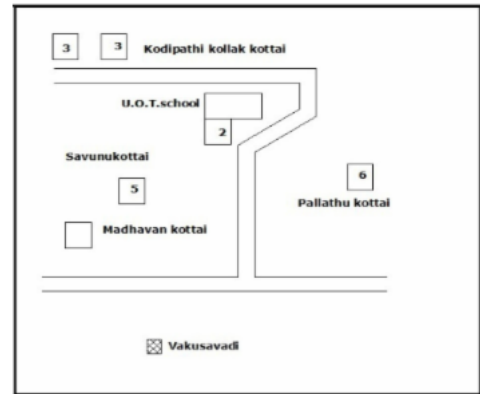

Google Map View

Polling Station Building Front View

Polling Station Front View

Cad View

Key MAP View

1 பெயர் : மோகன் தந்தை பெயர்: ராஜப்பன் வீட்டு எண் : 1 வயது : 68 பாலினம் : ஆண்	NLT0621771 Photo is available	2 பெயர் : மாரியம்மாள் கணவர் பெயர்: சின்னசாமி வீட்டு எண் : 1 வயது : 60 பாலினம் : பெண்	NLT0795781 Photo is available	3 பெயர் : ரஞ்சிதம் கணவர் பெயர்: சுப்பிரமணி வீட்டு எண் : 1 வயது : 51 பாலினம் : பெண்	NLT0795807 Photo is available
4 பெயர் : வெங்கடேசன் தந்தை பெயர்: மனோகரன் வீட்டு எண் : 1 வயது : 47 பாலினம் : ஆண்	KMC1816917 Photo is available	5 பெயர் : குமார் தந்தை பெயர்: மாரியப்பன் வீட்டு எண் : 1 வயது : 44 பாலினம் : ஆண்	NLT0694794 Photo is available	6 பெயர் : சுரேஷ் தந்தை பெயர்: நாகராஜ் வீட்டு எண் : 1 வயது : 43 பாலினம் : ஆண்	NLT2450245 Photo is available
7 பெயர் : உதரா கணவர் பெயர்: சுரேஷ் வீட்டு எண் : 1 வயது : 38 பாலினம் : பெண்	NLT2450252 Photo is available	8 பெயர் : ஜோதி கணவர் பெயர்: அழகிரி வீட்டு எண் : 1 வயது : 36 பாலினம் : பெண்	NLT0695304 Photo is available	9 பெயர் : வானிஸ்வரி கணவர் பெயர்: குமார் வீட்டு எண் : 1 வயது : 36 பாலினம் : பெண்	NLT0694786 Photo is available
10 பெயர் : வினோத் தந்தை பெயர்: கோவிந்தராஜ் வீட்டு எண் : 1 வயது : 34 பாலினம் : ஆண்	NLT0796003 Photo is available	11 பெயர் : ஸ்ரீதர் தந்தை பெயர்: கண்ணன் வீட்டு எண் : 1 வயது : 32 பாலினம் : ஆண்	NLT0796037 Photo is available	12 பெயர் : சதீஸ் தந்தை பெயர்: ஏகாம்பரம் வீட்டு எண் : 1 வயது : 32 பாலினம் : ஆண்	NLT1000108 Photo is available
13 பெயர் : சுதா கணவர் பெயர்: ராஜேஸ்குமார் வீட்டு எண் : 1 வயது : 32 பாலினம் : பெண்	NLT1000223 Photo is available	14 பெயர் : சங்கவி தந்தை பெயர்: சரவணன் வீட்டு எண் : 1 வயது : 30 பாலினம் : பெண்	NLT1000371 Photo is available	15 பெயர் : ஆனந்த் தந்தை பெயர்: முருகன். வீட்டு எண் : 001 வயது : 25 பாலினம் : ஆண்	NLT1442276 Photo is available
16 பெயர் : வீரவல்லரசு தந்தை பெயர்: ஆறுமுகம் வீட்டு எண் : 1 வயது : 22 பாலினம் : ஆண்	NLT2356426 Photo is available	17 பெயர் : சிவசக்தி தந்தை பெயர்: முருகன் வீட்டு எண் : 1-27 வயது : 31 பாலினம் : ஆண்	NLT1110733 Photo is available	18 பெயர் : வெங்கடேசன் தந்தை பெயர்: ரங்கநாதன் வீட்டு எண் : 1-147 வயது : 38 பாலினம் : ஆண்	NLT0644880 Photo is available
19 பெயர் : யுகவேணி கணவர் பெயர்: வெங்கடேசன் வீட்டு எண் : 1-147 வயது : 34 பாலினம் : பெண்	NLT1180991 Photo is available	20 பெயர் : அம்பிகா கணவர் பெயர்: மூர்த்தி வீட்டு எண் : 2 வயது : 39 பாலினம் : பெண்	NLT0796078 Photo is available	21 பெயர் : சந்தியா கணவர் பெயர்: வீரக்குமார் வீட்டு எண் : 2-52 வயது : 31 பாலினம் : பெண்	NLT0911305 Photo is available
22 பெயர் : சிவசக்தி தந்தை பெயர்: ரங்கநாதன் வீட்டு எண் : 3 வயது : 28 பாலினம் : ஆண்	NLT1333541 Photo is available	23 பெயர் : முருகன் அ தந்தை பெயர்: அழகிரி வீட்டு எண் : 3/36ஏ வயது : 21 பாலினம் : ஆண்	NLT2597920 Photo is available	24 பெயர் : மங்கம்மாள் கணவர் பெயர்: கோவிந்தராஜ் வீட்டு எண் : 3-249ஏ வயது : 41 பாலினம் : பெண்	NLT1110386 Photo is available
25 பெயர் : வெற்றிவேல் தாயின் பெயர்: மங்கம்மாள் வீட்டு எண் : 3-249ஏ வயது : 20 பாலினம் : ஆண்	NLT2555753 Photo is available	26 பெயர் : கிருஷ்ணன் தந்தை பெயர்: பெருமாள்கவுண்டர் வீட்டு எண் : 3-354 வயது : 61 பாலினம் : ஆண்	NLT1543388 Photo is available	27 பெயர் : சுந்தரி கணவர் பெயர்: கிருஷ்ணன் வீட்டு எண் : 3-354 வயது : 44 பாலினம் : பெண்	NLT1543396 Photo is available
28 பெயர் : நடராஜி தந்தை பெயர்: பெருமாள்கவுண்டர் வீட்டு எண் : 3-355 வயது : 63 பாலினம் : ஆண்	KMC1361930 Photo is available	29 பெயர் : வனிதா கணவர் பெயர்: நடராஜி வீட்டு எண் : 3-355 வயது : 58 பாலினம் : பெண்	KMC1361922 Photo is available	30 பெயர் : ஆறுமுகம் தந்தை பெயர்: பெருமாள்கவுண்டர் வீட்டு எண் : 3-356 வயது : 66 பாலினம் : ஆண்	KMC1361948 Photo is available