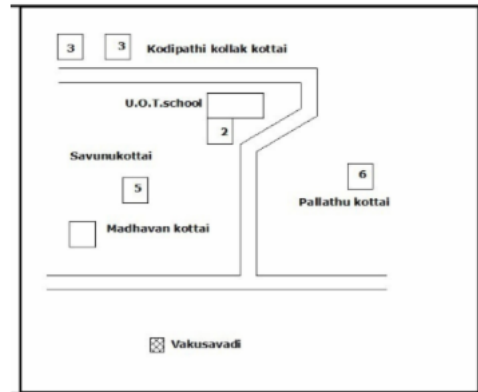

Google Map View

Polling Station Building Front View

Polling Station Front View

Cad View

Key MAP View

1 பெயர் : செந்தாமரை கணவர் பெயர்: தாமோதிரன் வீட்டு எண் : 0 வயது : 33 பாலினம் : பெண் Photo is available	NLT1383405	2 பெயர் : முருகேசன் தந்தை பெயர்: பெருமாள் வீட்டு எண் : 1 வயது : 71 பாலினம் : ஆண் Photo is available	NLT1372473	3 பெயர் : தேன்மொழி தந்தை பெயர்: பரமசிவம் வீட்டு எண் : 1 வயது : 26 பாலினம் : பெண் Photo is available	NLT1372432
4 பெயர் : சரண்யா தந்தை பெயர்: மாது வீட்டு எண் : 1-1 வயது : 27 பாலினம் : பெண் Photo is available	NLT1269471	5 பெயர் : திருப்பதி தந்தை பெயர்: மாது வீட்டு எண் : 2-116 வயது : 27 பாலினம் : ஆண் Photo is available	NLT1269463	6 பெயர் : சத்தியமூர்த்தி தந்தை பெயர்: வேலு வீட்டு எண் : 2/195 வயது : 24 பாலினம் : ஆண் Photo is available	NLT2201242
7 பெயர் : சித்ரா கணவர் பெயர்: பெருமாள் வீட்டு எண் : 2-235 வயது : 55 பாலினம் : பெண் Photo is available	KMC1816719	8 பெயர் : ஆறுமுகம் தந்தை பெயர்: தனிகாசலம் வீட்டு எண் : 2-236 வயது : 52 பாலினம் : ஆண் Photo is available	NLT1564889	9 பெயர் : சம்பத் தந்தை பெயர்: பூட்டுஎவீரராகவன் வீட்டு எண் : 2-237 வயது : 58 பாலினம் : ஆண் Photo is available	KMC1815067
10 பெயர் : ஜெயசுதா கணவர் பெயர்: சம்பத் வீட்டு எண் : 2-237 வயது : 54 பாலினம் : பெண் Photo is available	KMC1815497	11 பெயர் : விஜயகாந்த் தந்தை பெயர்: முருகேசன் வீட்டு எண் : 4 வயது : 40 பாலினம் : ஆண் Photo is available	NLT0010983	12 பெயர் : முத்து கணவர் பெயர்: சின்னதம்பி வீட்டு எண் : 4-1 வயது : 74 பாலினம் : பெண் Photo is available	NLT1564897
13 பெயர் : சதிஷ் தந்தை பெயர்: குப்புசாமி வீட்டு எண் : 4-1 வயது : 35 பாலினம் : ஆண் Photo is available	NLT0516351	14 பெயர் : தெய்வானை கணவர் பெயர்: குப்புசாமி வீட்டு எண் : 4-1A வயது : 53 பாலினம் : பெண் Photo is available	NLT1564913	15 பெயர் : சந்தோஷ் தாயின் பெயர்: தெய்வானை வீட்டு எண் : 4-1A வயது : 32 பாலினம் : ஆண் Photo is available	NLT0795609
16 பெயர் : நிவேதா கணவர் பெயர்: சதிஷ் வீட்டு எண் : 4/1ஏ வயது : 21 பாலினம் : பெண் Photo is available	NLT2459352	17 பெயர் : தாசியப்பன் தந்தை பெயர்: ரங்கன் வீட்டு எண் : 4-3 வயது : 84 பாலினம் : ஆண் Photo is available	NLT1564921	18 பெயர் : ரவி தந்தை பெயர்: ஆறுமுகம் வீட்டு எண் : 4-3 வயது : 41 பாலினம் : ஆண் Photo is available	NLT0516567
19 பெயர் : தீபா கணவர் பெயர்: ரவி வீட்டு எண் : 4/3 வயது : 36 பாலினம் : பெண் Photo is available	NLT1361039	20 பெயர் : சிதம்பரம் தந்தை பெயர்: ஆறுமுகமுதலியார் வீட்டு எண் : 4-4 வயது : 64 பாலினம் : ஆண் Photo is available	KMC1198415	21 பெயர் : ராஜேஸ்வரி கணவர் பெயர்: சிதம்பரம் வீட்டு எண் : 4-4 வயது : 48 பாலினம் : பெண் Photo is available	KMC1814821
22 பெயர் : தினேஷ் தந்தை பெயர்: சிதம்பரம் வீட்டு எண் : 4-4 வயது : 35 பாலினம் : ஆண் Photo is available	NLT0516641	23 பெயர் : சின்னப்பன் தந்தை பெயர்: காட்டாகரத்தான் வீட்டு எண் : 4-5 வயது : 77 பாலினம் : ஆண் Photo is available	KMC1814417	24 பெயர் : செவத்தாள் கணவர் பெயர்: சின்னப்பன் வீட்டு எண் : 4-5 வயது : 75 பாலினம் : பெண் Photo is available	KMC1814383
25 பெயர் : தேவேந்திரன் தந்தை பெயர்: பெரியசாமி வீட்டு எண் : 4-7a2 வயது : 33 பாலினம் : ஆண் Photo is available	NLT0694646	26 பெயர் : முருகன் தந்தை பெயர்: பெரியசாமி வீட்டு எண் : 4-7A2 வயது : 30 பாலினம் : ஆண் Photo is available	NLT1181155	27 பெயர் : துளசியம்மாள் கணவர் பெயர்: கண்ணுகவுண்டர் வீட்டு எண் : 4-8 வயது : 68 பாலினம் : பெண் Photo is available	NLT1564954
28 பெயர் : லட்சுமி கணவர் பெயர்: கண்ணுகவுண்டர் வீட்டு எண் : 4-8 வயது : 63 பாலினம் : பெண் Photo is available	NLT1564962	29 பெயர் : மாது தாயின் பெயர்: துளசியம்மாள் வீட்டு எண் : 4-8 வயது : 44 பாலினம் : ஆண் Photo is available	KMC1815018	30 பெயர் : பாரதி கணவர் பெயர்: சுப்பிரமணி வீட்டு எண் : 4-8 வயது : 43 பாலினம் : பெண் Photo is available	NLT0010769