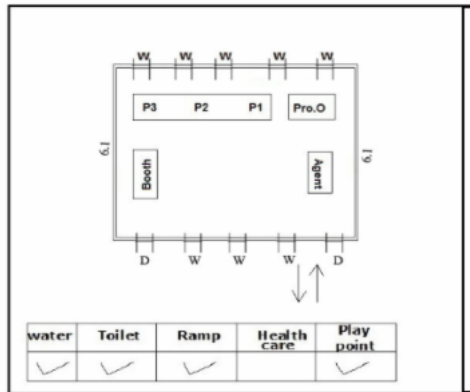

Google Map View

Polling Station Building Front View

Polling Station Front View

Cad View

Key MAP View

1 பெயர் : செந்தாமரை கணவர் பெயர்: தாமோதிரன் வீட்டு எண் : 0 வயது : 33 பாலினம் : பெண் Photo is available	NLT1383405	2 பெயர் : முருகேசன் தந்தை பெயர்: பெருமாள் வீட்டு எண் : 1 வயது : 71 பாலினம் : ஆண் Photo is available	NLT1372473	3 பெயர் : தேன்மொழி தந்தை பெயர்: பரமசிவம் வீட்டு எண் : 1 வயது : 26 பாலினம் : பெண் Photo is available	NLT1372432
4 பெயர் : சரண்யா தந்தை பெயர்: மாது வீட்டு எண் : 1-1 வயது : 27 பாலினம் : பெண் Photo is available	NLT1269471	5 பெயர் : திருப்பதி தந்தை பெயர்: மாது வீட்டு எண் : 2-116 வயது : 27 பாலினம் : ஆண் Photo is available	NLT1269463	6 பெயர் : சத்தியமூர்த்தி தந்தை பெயர்: வேலு வீட்டு எண் : 2/195 வயது : 24 பாலினம் : ஆண் Photo is available	NLT2201242
7 பெயர் : சித்ரா கணவர் பெயர்: பெருமாள் வீட்டு எண் : 2-235 வயது : 55 பாலினம் : பெண் Photo is available	KMC1816719	8 பெயர் : ஆறுமுகம் தந்தை பெயர்: தனிகாசலம் வீட்டு எண் : 2-236 வயது : 52 பாலினம் : ஆண் Photo is available	NLT1564889	9 பெயர் : சம்பத் தந்தை பெயர்: பூட்டுஎவீரராகவன் வீட்டு எண் : 2-237 வயது : 58 பாலினம் : ஆண் Photo is available	KMC1815067
10 பெயர் : ஜெயசுதா கணவர் பெயர்: சம்பத் வீட்டு எண் : 2-237 வயது : 54 பாலினம் : பெண் Photo is available	KMC1815497	11 பெயர் : விஜயகாந்த் தந்தை பெயர்: முருகேசன் வீட்டு எண் : 4 வயது : 40 பாலினம் : ஆண் Photo is available	NLT0010983	12 பெயர் : முத்து கணவர் பெயர்: சின்னதம்பி வீட்டு எண் : 4-1 வயது : 74 பாலினம் : பெண் Photo is available	NLT1564897
13 பெயர் : சதிஷ் தந்தை பெயர்: குப்புசாமி வீட்டு எண் : 4-1 வயது : 35 பாலினம் : ஆண் Photo is available	NLT0516351	14 பெயர் : தெய்வானை கணவர் பெயர்: குப்புசாமி வீட்டு எண் : 4-1A வயது : 53 பாலினம் : பெண் Photo is available	NLT1564913	15 பெயர் : சந்தோஷ் தாயின் பெயர்: தெய்வானை வீட்டு எண் : 4-1A வயது : 32 பாலினம் : ஆண் Photo is available	NLT0795609
16 பெயர் : நிவேதா கணவர் பெயர்: சதிஷ் வீட்டு எண் : 4/1ஏ வயது : 21 பாலினம் : பெண் Photo is available	NLT2459352	17 பெயர் : தாசியப்பன் தந்தை பெயர்: ரங்கன் வீட்டு எண் : 4-3 வயது : 84 பாலினம் : ஆண் Photo is available	NLT1564921	18 பெயர் : ரவி தந்தை பெயர்: ஆறுமுகம் வீட்டு எண் : 4-3 வயது : 41 பாலினம் : ஆண் Photo is available	NLT0516567
19 பெயர் : தீபா கணவர் பெயர்: ரவி வீட்டு எண் : 4/3 வயது : 36 பாலினம் : பெண் Photo is available	NLT1361039	20 பெயர் : சிதம்பரம் தந்தை பெயர்: ஆறுமுகமுதலியார் வீட்டு எண் : 4-4 வயது : 64 பாலினம் : ஆண் Photo is available	KMC1198415	21 பெயர் : ராஜேஸ்வரி கணவர் பெயர்: சிதம்பரம் வீட்டு எண் : 4-4 வயது : 48 பாலினம் : பெண் Photo is available	KMC1814821
22 பெயர் : தினேஷ் தந்தை பெயர்: சிதம்பரம் வீட்டு எண் : 4-4 வயது : 35 பாலினம் : ஆண் Photo is available	NLT0516641	23 பெயர் : சின்னப்பன் தந்தை பெயர்: காட்டாகரத்தான் வீட்டு எண் : 4-5 வயது : 77 பாலினம் : ஆண் Photo is available	KMC1814417	24 பெயர் : செவத்தாள் கணவர் பெயர்: சின்னப்பன் வீட்டு எண் : 4-5 வயது : 75 பாலினம் : பெண் Photo is available	KMC1814383
25 பெயர் : தேவேந்திரன் தந்தை பெயர்: பெரியசாமி வீட்டு எண் : 4-7a2 வயது : 33 பாலினம் : ஆண் Photo is available	NLT0694646	26 பெயர் : முருகன் தந்தை பெயர்: பெரியசாமி வீட்டு எண் : 4-7A2 வயது : 30 பாலினம் : ஆண் Photo is available	NLT1181155	27 பெயர் : துளசியம்மாள் கணவர் பெயர்: கண்ணுகவுண்டர் வீட்டு எண் : 4-8 வயது : 68 பாலினம் : பெண் Photo is available	NLT1564954
28 பெயர் : லட்சுமி கணவர் பெயர்: கண்ணுகவுண்டர் வீட்டு எண் : 4-8 வயது : 63 பாலினம் : பெண் Photo is available	NLT1564962	29 பெயர் : மாது தாயின் பெயர்: துளசியம்மாள் வீட்டு எண் : 4-8 வயது : 44 பாலினம் : ஆண் Photo is available	KMC1815018	30 பெயர் : பாரதி கணவர் பெயர்: சுப்பிரமணி வீட்டு எண் : 4-8 வயது : 43 பாலினம் : பெண் Photo is available	NLT0010769