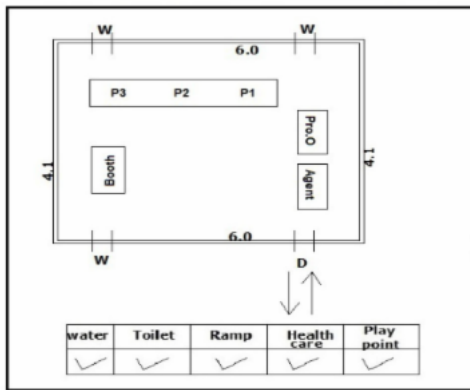

Google Map View

Polling Station Building Front View

Polling Station Front View

Cad View

Key MAP View

1 பெயர் : ஜோதியம்மாள் கணவர் பெயர் : சின்னதம்பி வீட்டு எண் : 1 வயது : 70 பாலினம் : பெண் Photo is available NLT1227628	2 பெயர் : சுந்தர் தந்தை பெயர் : சின்னதம்பி வீட்டு எண் : 1 வயது : 40 பாலினம் : ஆண் Photo is available NLT1227636	3 பெயர் : ராமமூர்த்தி தந்தை பெயர் : வெங்கடேசன் வீட்டு எண் : 1 வயது : 38 பாலினம் : ஆண் Photo is available KMC3146438
4 பெயர் : பிரியா கணவர் பெயர் : ரமேஷ் வீட்டு எண் : 1 வயது : 37 பாலினம் : பெண் Photo is available KMC3146453	5 பெயர் : சுகதி தந்தை பெயர் : ராஜ்குமார் வீட்டு எண் : 1 வயது : 36 பாலினம் : பெண் Photo is available KMC3146412	6 பெயர் : சுகதா தந்தை பெயர் : தண்டபாணி வீட்டு எண் : 1 வயது : 32 பாலினம் : பெண் Photo is available NLT1111038
7 பெயர் : சபரி தந்தை பெயர் : முருகேசன் வீட்டு எண் : 1 வயது : 32 பாலினம் : ஆண் Photo is available NLT1000991	8 பெயர் : சத்தியமூர்த்தி தந்தை பெயர் : முருகேசன் வீட்டு எண் : 1 வயது : 31 பாலினம் : ஆண் Photo is available NLT1181536	9 பெயர் : லாவண்யா கணவர் பெயர் : ராமமூர்த்தி வீட்டு எண் : 1 வயது : 27 பாலினம் : பெண் Photo is available NLT1269711
10 பெயர் : ஜயலக்ஷ்மி தந்தை பெயர் : சக்கரை வீட்டு எண் : 1/2 வயது : 27 பாலினம் : ஆண் Photo is available NLT2236024	11 பெயர் : பிரசாந்த் தந்தை பெயர் : மாது வீட்டு எண் : 1-7-NA வயது : 33 பாலினம் : ஆண் Photo is available NLT0797118	12 பெயர் : தமிழரசி நரசிம்மன் தந்தை பெயர் : நரசிம்மன் சீனிவாசன் வீட்டு எண் : 2 வயது : 34 பாலினம் : பெண் Photo is available NLT0645127
13 பெயர் : சரண்யா சாம்பசிவம் தந்தை பெயர் : சாம்பசிவம் வீட்டு எண் : 2-93 வயது : 35 பாலினம் : பெண் Photo is available NLT0517011	14 பெயர் : ராஜ்குமார் தந்தை பெயர் : ராமமூர்த்தி வீட்டு எண் : 3 வயது : 34 பாலினம் : ஆண் Photo is available NLT0912204	15 பெயர் : ரஞ்சனி கணவர் பெயர் : ராமமூர்த்தி வீட்டு எண் : 3-28 வயது : 35 பாலினம் : பெண் Photo is available NLT0695809
16 பெயர் : ருவிஷா அ தந்தை பெயர் : அருள் வீட்டு எண் : 3/28 வயது : 21 பாலினம் : பெண் Photo is available YQY2521722	17 பெயர் : விஜயகுமாரி கணவர் பெயர் : இலட்சுமணன் வீட்டு எண் : 3-48 வயது : 28 பாலினம் : பெண் Photo is available NLT1269679	18 பெயர் : அருணா கணவர் பெயர் : சிவகுமார் வீட்டு எண் : 3/50 வயது : 33 பாலினம் : பெண் Photo is available NLT2197697
19 பெயர் : தீபா தந்தை பெயர் : தருமன் வீட்டு எண் : 3-151 வயது : 28 பாலினம் : பெண் Photo is available NLT1181601	20 பெயர் : பசுபதி தந்தை பெயர் : சிவானந்தம் வீட்டு எண் : 3/169 வயது : 26 பாலினம் : ஆண் Photo is available NLT1437185	21 பெயர் : மேகலா தந்தை பெயர் : மணி வீட்டு எண் : 4 வயது : 33 பாலினம் : பெண் Photo is available NLT1001049
22 பெயர் : ரேவதி கணவர் பெயர் : முருகன் வீட்டு எண் : 4 வயது : 30 பாலினம் : பெண் Photo is available NLT1001015	23 பெயர் : கோ சீனிவாசன் தந்தை பெயர் : கோவிந்தசாமி வீட்டு எண் : 4/1 வயது : 41 பாலினம் : ஆண் Photo is available NLT2436814	24 பெயர் : சரிதா தந்தை பெயர் : வேலாயுதம் வீட்டு எண் : 4/1 வயது : 30 பாலினம் : பெண் Photo is available NLT1143759
25 பெயர் : சரிதா கணவர் பெயர் : சீனிவாசன் வீட்டு எண் : 4/1 வயது : 30 பாலினம் : பெண் Photo is available NLT2436806	26 பெயர் : செல்வி கு தந்தை பெயர் : குள்ளவெடி வீட்டு எண் : 4/2 வயது : 21 பாலினம் : பெண் Photo is available NLT2413094	27 பெயர் : வெங்கடேசன் தந்தை பெயர் : கோவிந்தசாமி வீட்டு எண் : 4-2-91A வயது : 43 பாலினம் : ஆண் Photo is available NLT0797084
28 பெயர் : சீனிவாசன் தந்தை பெயர் : கோவிந்தசாமி மூப்பர் வீட்டு எண் : 4-4A வயது : 73 பாலினம் : ஆண் Photo is available KMC1204775	29 பெயர் : மகேஸ்வரி கணவர் பெயர் : சீனிவாசன் வீட்டு எண் : 4-4A வயது : 69 பாலினம் : பெண் Photo is available KMC1200062	30 பெயர் : ஜனார்த்தனன் தந்தை பெயர் : சீனிவாசன் வீட்டு எண் : 4-4A வயது : 45 பாலினம் : ஆண் Photo is available KMC2767549