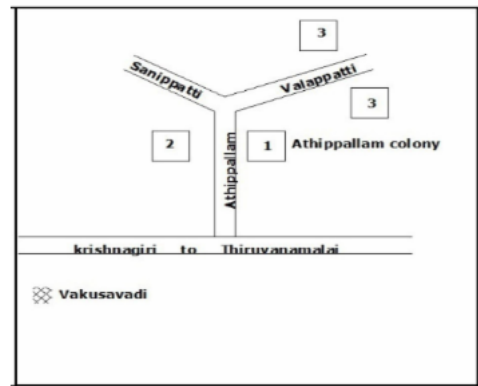

Google Map View

Polling Station Building Front View

Polling Station Front View

Cad View

Key MAP View

1 பெயர் : ஜோதியம்மாள் கணவர் பெயர் : சின்னதம்பி வீட்டு எண் : 1 வயது : 70 பாலினம் : பெண் Photo is available NLT1227628	2 பெயர் : சுந்தர் தந்தை பெயர் : சின்னதம்பி வீட்டு எண் : 1 வயது : 40 பாலினம் : ஆண் Photo is available NLT1227636	3 பெயர் : ராமமூர்த்தி தந்தை பெயர் : வெங்கடேசன் வீட்டு எண் : 1 வயது : 38 பாலினம் : ஆண் Photo is available KMC3146438
4 பெயர் : பிரியா கணவர் பெயர் : ரமேஷ் வீட்டு எண் : 1 வயது : 37 பாலினம் : பெண் Photo is available KMC3146453	5 பெயர் : சுகதி தந்தை பெயர் : ராஜ்குமார் வீட்டு எண் : 1 வயது : 36 பாலினம் : பெண் Photo is available KMC3146412	6 பெயர் : சுகதா தந்தை பெயர் : தண்டபாணி வீட்டு எண் : 1 வயது : 32 பாலினம் : பெண் Photo is available NLT1111038
7 பெயர் : சபரி தந்தை பெயர் : முருகேசன் வீட்டு எண் : 1 வயது : 32 பாலினம் : ஆண் Photo is available NLT1000991	8 பெயர் : சத்தியமூர்த்தி தந்தை பெயர் : முருகேசன் வீட்டு எண் : 1 வயது : 31 பாலினம் : ஆண் Photo is available NLT1181536	9 பெயர் : லாவண்யா கணவர் பெயர் : ராமமூர்த்தி வீட்டு எண் : 1 வயது : 27 பாலினம் : பெண் Photo is available NLT1269711
10 பெயர் : ஜயலக்ஷ்மி தந்தை பெயர் : சக்கரை வீட்டு எண் : 1/2 வயது : 27 பாலினம் : ஆண் Photo is available NLT2236024	11 பெயர் : பிரசாந்த் தந்தை பெயர் : மாது வீட்டு எண் : 1-7-NA வயது : 33 பாலினம் : ஆண் Photo is available NLT0797118	12 பெயர் : தமிழரசி நரசிம்மன் தந்தை பெயர் : நரசிம்மன் சீனிவாசன் வீட்டு எண் : 2 வயது : 34 பாலினம் : பெண் Photo is available NLT0645127
13 பெயர் : சரண்யா சாம்பசிவம் தந்தை பெயர் : சாம்பசிவம் வீட்டு எண் : 2-93 வயது : 35 பாலினம் : பெண் Photo is available NLT0517011	14 பெயர் : ராஜ்குமார் தந்தை பெயர் : ராமமூர்த்தி வீட்டு எண் : 3 வயது : 34 பாலினம் : ஆண் Photo is available NLT0912204	15 பெயர் : ரஞ்சனி கணவர் பெயர் : ராமமூர்த்தி வீட்டு எண் : 3-28 வயது : 35 பாலினம் : பெண் Photo is available NLT0695809
16 பெயர் : ருவிஷா அ தந்தை பெயர் : அருள் வீட்டு எண் : 3/28 வயது : 21 பாலினம் : பெண் Photo is available YQY2521722	17 பெயர் : விஜயகுமாரி கணவர் பெயர் : இலட்சுமணன் வீட்டு எண் : 3-48 வயது : 28 பாலினம் : பெண் Photo is available NLT1269679	18 பெயர் : அருணா கணவர் பெயர் : சிவகுமார் வீட்டு எண் : 3/50 வயது : 33 பாலினம் : பெண் Photo is available NLT2197697
19 பெயர் : தீபா தந்தை பெயர் : தருமன் வீட்டு எண் : 3-151 வயது : 28 பாலினம் : பெண் Photo is available NLT1181601	20 பெயர் : பசுபதி தந்தை பெயர் : சிவானந்தம் வீட்டு எண் : 3/169 வயது : 26 பாலினம் : ஆண் Photo is available NLT1437185	21 பெயர் : மேகலா தந்தை பெயர் : மணி வீட்டு எண் : 4 வயது : 33 பாலினம் : பெண் Photo is available NLT1001049
22 பெயர் : ரேவதி கணவர் பெயர் : முருகன் வீட்டு எண் : 4 வயது : 30 பாலினம் : பெண் Photo is available NLT1001015	23 பெயர் : கோ சீனிவாசன் தந்தை பெயர் : கோவிந்தசாமி வீட்டு எண் : 4/1 வயது : 41 பாலினம் : ஆண் Photo is available NLT2436814	24 பெயர் : சரிதா தந்தை பெயர் : வேலாயுதம் வீட்டு எண் : 4/1 வயது : 30 பாலினம் : பெண் Photo is available NLT1143759
25 பெயர் : சரிதா கணவர் பெயர் : சீனிவாசன் வீட்டு எண் : 4/1 வயது : 30 பாலினம் : பெண் Photo is available NLT2436806	26 பெயர் : செல்வி கு தந்தை பெயர் : குள்ளவெடி வீட்டு எண் : 4/2 வயது : 21 பாலினம் : பெண் Photo is available NLT2413094	27 பெயர் : வெங்கடேசன் தந்தை பெயர் : கோவிந்தசாமி வீட்டு எண் : 4-2-91A வயது : 43 பாலினம் : ஆண் Photo is available NLT0797084
28 பெயர் : சீனிவாசன் தந்தை பெயர் : கோவிந்தசாமி மூப்பர் வீட்டு எண் : 4-4A வயது : 73 பாலினம் : ஆண் Photo is available KMC1204775	29 பெயர் : மகேஸ்வரி கணவர் பெயர் : சீனிவாசன் வீட்டு எண் : 4-4A வயது : 69 பாலினம் : பெண் Photo is available KMC1200062	30 பெயர் : ஜனார்த்தனன் தந்தை பெயர் : சீனிவாசன் வீட்டு எண் : 4-4A வயது : 45 பாலினம் : ஆண் Photo is available KMC2767549