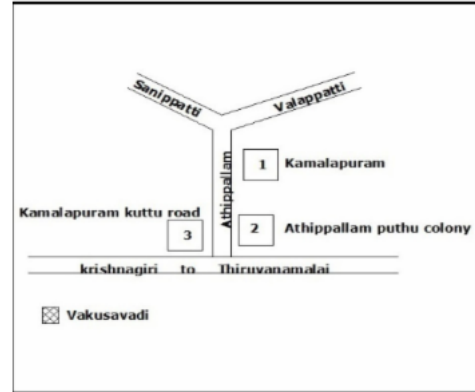

Cad View

Key MAP View