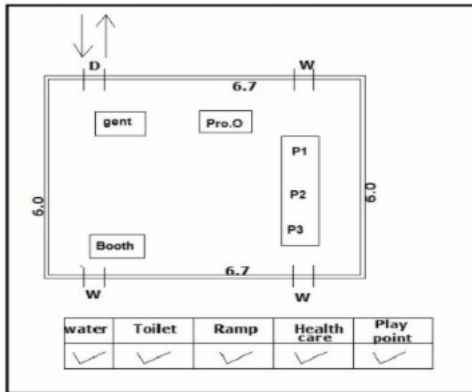

Cad View

Key MAP View