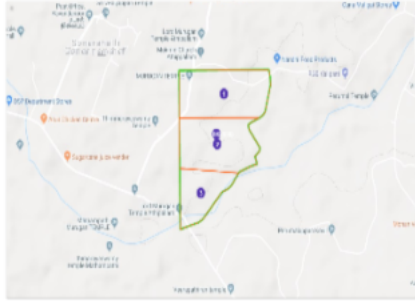

Nazri Naksha