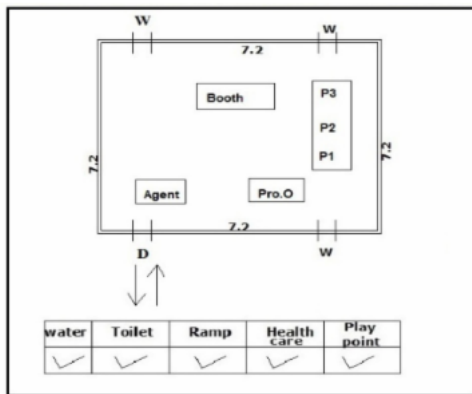

Google Map View

Polling Station Building Front View

Polling Station Front View

Cad View

Key MAP View

1 பெயர் : முருகன் தந்தை பெயர்: சாமிகண்ணு வீட்டு எண் : 00 வயது : 60 பாலினம் : ஆண் Photo is available	NLT2196459	2 பெயர் : வைஷ்ணவி தந்தை பெயர்: காந்தி வீட்டு எண் : 00 வயது : 34 பாலினம் : பெண் Photo is available	NLT2196582	3 பெயர் : ஆகாஷ் தந்தை பெயர்: தீர்த்தகிரி வீட்டு எண் : 00 வயது : 32 பாலினம் : ஆண் Photo is available	NLT2196533
4 பெயர் : வினியா தந்தை பெயர்: கோவிந்தசாமி வீட்டு எண் : 00 வயது : 32 பாலினம் : பெண் Photo is available	NLT2196095	5 பெயர் : ராஜிவ் தந்தை பெயர்: முனுசாமி வீட்டு எண் : 00 வயது : 30 பாலினம் : ஆண் Photo is available	NLT2197507	6 பெயர் : ஜஸ்வர்யா தந்தை பெயர்: ரவி வீட்டு எண் : 00 வயது : 28 பாலினம் : பெண் Photo is available	NLT2196277
7 பெயர் : ஹரிஷ் குமார் தந்தை பெயர்: கோவிந்தராஜ் வீட்டு எண் : 00 வயது : 26 பாலினம் : ஆண் Photo is available	NLT2197127	8 பெயர் : காயத்ரி கணவர் பெயர்: அறிவழகன் வீட்டு எண் : 00 வயது : 26 பாலினம் : பெண் Photo is available	NLT2197523	9 பெயர் : தனலக்ஷ்மி தந்தை பெயர்: சின்னகண்ணு வீட்டு எண் : 00 வயது : 26 பாலினம் : பெண் Photo is available	NLT2197358
10 பெயர் : கவினா கணவர் பெயர்: அரிஸ் குமார் வீட்டு எண் : 00 வயது : 25 பாலினம் : பெண் Photo is available	NLT2197143	11 பெயர் : ஆதித்யா தந்தை பெயர்: அருணகிரி வீட்டு எண் : 00 வயது : 24 பாலினம் : ஆண் Photo is available	NLT2196699	12 பெயர் : சற்குணன் தந்தை பெயர்: ஏகாம்பரம் வீட்டு எண் : 0 வயது : 24 பாலினம் : ஆண் Photo is available	NLT2196863
13 பெயர் : மதிவாணன் தந்தை பெயர்: சரவணன் வீட்டு எண் : 00 வயது : 20 பாலினம் : ஆண் Photo is available	NLT2476612	14 பெயர் : கோவிந்தசாமி தந்தை பெயர்: தருமலிங்கம் வீட்டு எண் : 1 வயது : 53 பாலினம் : ஆண் Photo is available	NLT0518225	15 பெயர் : பரிமளா கணவர் பெயர்: வெங்கடேசன் வீட்டு எண் : 1 வயது : 40 பாலினம் : பெண் Photo is available	KMC3146628
16 பெயர் : ஆனந்தி கணவர் பெயர்: செல்வம் வீட்டு எண் : 1 வயது : 39 பாலினம் : பெண் Photo is available	NLT0912527	17 பெயர் : அர்ச்சனா கணவர் பெயர்: அருள்தாஸ் வீட்டு எண் : 1 வயது : 38 பாலினம் : பெண் Photo is available	NLT1371459	18 பெயர் : மோகன்தாஸ் தந்தை பெயர்: முனிசாமி வீட்டு எண் : 1 வயது : 36 பாலினம் : ஆண் Photo is available	NLT0518480
19 பெயர் : கார்த்திக் தந்தை பெயர்: முருகன் வீட்டு எண் : 1 வயது : 35 பாலினம் : ஆண் Photo is available	NLT0518233	20 பெயர் : ஜெயசக்தா தந்தை பெயர்: கோவிந்தசாமி வீட்டு எண் : 1 வயது : 34 பாலினம் : பெண் Photo is available	NLT0912279	21 பெயர் : சத்தியநாதன் தந்தை பெயர்: கோவிந்தசாமி வீட்டு எண் : 1 வயது : 32 பாலினம் : ஆண் Photo is available	NLT0912287
22 பெயர் : வேலு தந்தை பெயர்: முனியம்மாள் வீட்டு எண் : 1 வயது : 32 பாலினம் : ஆண் Photo is available	NLT0912535	23 பெயர் : வேலாயுதம் தந்தை பெயர்: ஞானவேல் வீட்டு எண் : 1 வயது : 31 பாலினம் : ஆண் Photo is available	NLT0912253	24 பெயர் : சத்தியமூர்த்தி தந்தை பெயர்: முருகன் வீட்டு எண் : 1 வயது : 31 பாலினம் : ஆண் Photo is available	NLT0912261
25 பெயர் : வினோத்குமார் தந்தை பெயர்: துரை வீட்டு எண் : 1 வயது : 31 பாலினம் : ஆண் Photo is available	NLT0912238	26 பெயர் : முரளிதாஸ் தந்தை பெயர்: முனுசாமி வீட்டு எண் : 1 வயது : 31 பாலினம் : ஆண் Photo is available	NLT0912246	27 பெயர் : கலைவாணி கணவர் பெயர்: கௌரன் வீட்டு எண் : 1 வயது : 31 பாலினம் : பெண் Photo is available	NLT1399658
28 பெயர் : அருளா கணவர் பெயர்: சதீஷ்குமார் வீட்டு எண் : 1 வயது : 31 பாலினம் : பெண் Photo is available	NLT1399757	29 பெயர் : வினோத்குமார் தந்தை பெயர்: இராஜேந்திரன் வீட்டு எண் : 1 வயது : 30 பாலினம் : ஆண் Photo is available	NLT0912543	30 பெயர் : கிருபா தந்தை பெயர்: ஜான்சன் ஜெயவேல் வீட்டு எண் : 1 வயது : 30 பாலினம் : பெண் Photo is available	NLT1333889