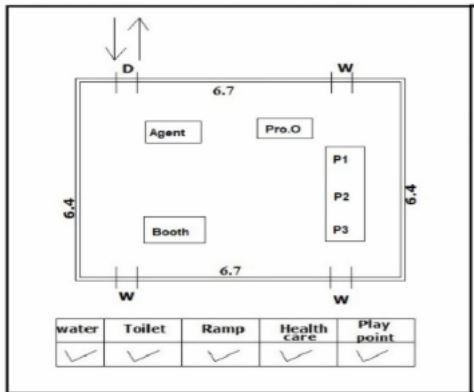

Google Map View

Polling Station Building Front View

Polling Station Front View

Cad View

Key MAP View

1 பெயர் : கணேசன் இதரர் பெயர்: பாக்கியம் வீட்டு எண் : 1 வயது : 66 பாலினம் : ஆண் Photo is available	NLT0518456	2 பெயர் : மாத் தந்தை பெயர்: சிவலிங்கம் வீட்டு எண் : 1 வயது : 43 பாலினம் : ஆண் Photo is available	NLT0799429	3 பெயர் : காளியப்பன் தந்தை பெயர்: தமிழ்செல்வி வீட்டு எண் : 1 வயது : 41 பாலினம் : ஆண் Photo is available	NLT0518548
4 பெயர் : வளர் இதரர் பெயர்: செல்வம் வீட்டு எண் : 1 வயது : 41 பாலினம் : பெண் Photo is available	NLT0518472	5 பெயர் : சரிதா தந்தை பெயர்: ஆறுநமுகம் வீட்டு எண் : 1 வயது : 41 பாலினம் : பெண் Photo is available	NLT0518316	6 பெயர் : விஜயா தந்தை பெயர்: தமிழ்செல்வி வீட்டு எண் : 1 வயது : 40 பாலினம் : பெண் Photo is available	NLT0518365
7 பெயர் : விநாயகமூர்த்தி தந்தை பெயர்: தமிழ்செல்வி வீட்டு எண் : 1 வயது : 40 பாலினம் : ஆண் Photo is available	NLT0518217	8 பெயர் : புவனேஸ்வரி இதரர் பெயர்: சம்பத்ருமார் வீட்டு எண் : 1 வயது : 40 பாலினம் : பெண் Photo is available	NLT0518639	9 பெயர் : மாரியப்பன் தந்தை பெயர்: பட்டு வீட்டு எண் : 1 வயது : 40 பாலினம் : ஆண் Photo is available	KMC3146586
10 பெயர் : சகாதேவன் தந்தை பெயர்: முருகன் வீட்டு எண் : 1 வயது : 39 பாலினம் : ஆண் Photo is available	KMC3146594	11 பெயர் : மாதேஷ் தந்தை பெயர்: சின்னகண்ணு வீட்டு எண் : 1 வயது : 38 பாலினம் : ஆண் Photo is available	KMC3146669	12 பெயர் : சஞ்ஜீவிகாந்தி தந்தை பெயர்: சுப்பிரமணி வீட்டு எண் : 1 வயது : 38 பாலினம் : ஆண் Photo is available	NLT0912386
13 பெயர் : மணிமேகலை கணவர் பெயர்: விநாயகமூர்த்தி வீட்டு எண் : 1 வயது : 37 பாலினம் : பெண் Photo is available	NLT2306454	14 பெயர் : செல்வம் தந்தை பெயர்: கிருஷ்ணமூர்த்தி வீட்டு எண் : 1 வயது : 37 பாலினம் : ஆண் Photo is available	KMC3146529	15 பெயர் : முருகன் தந்தை பெயர்: கணேசன் வீட்டு எண் : 1 வயது : 35 பாலினம் : ஆண் Photo is available	NLT0799155
16 பெயர் : மோகன் தந்தை பெயர்: கோவிந்தசாமி வீட்டு எண் : 1 வயது : 35 பாலினம் : ஆண் Photo is available	NLT0634808	17 பெயர் : தெய்வானை கணவர் பெயர்: ஞானவேல் வீட்டு எண் : 1 வயது : 35 பாலினம் : பெண் Photo is available	NLT1001999	18 பெயர் : ராதா கணவர் பெயர்: மாதேஷ் வீட்டு எண் : 1 வயது : 34 பாலினம் : பெண் Photo is available	NLT0912550
19 பெயர் : வேலு தந்தை பெயர்: வெங்கடாசலம் வீட்டு எண் : 1 வயது : 32 பாலினம் : ஆண் Photo is available	NLT0912469	20 பெயர் : மணி தந்தை பெயர்: முருகேசன் வீட்டு எண் : 1 வயது : 31 பாலினம் : ஆண் Photo is available	NLT0912618	21 பெயர் : மணிமேகலை தந்தை பெயர்: பெருமாள் வீட்டு எண் : 1 வயது : 31 பாலினம் : பெண் Photo is available	NLT0912683
22 பெயர் : வசந்தகுமார் தந்தை பெயர்: ராமலிங்கம் வீட்டு எண் : 1 வயது : 31 பாலினம் : ஆண் Photo is available	NLT0912642	23 பெயர் : நாகமணி கணவர் பெயர்: செல்வம் வீட்டு எண் : 1 வயது : 31 பாலினம் : பெண் Photo is available	NLT2273118	24 பெயர் : கவிபிரியா கணவர் பெயர்: முருகன் வீட்டு எண் : 1 வயது : 30 பாலினம் : பெண் Photo is available	NLT1001965
25 பெயர் : பிரியங்கா அம்பிகாபதி தந்தை பெயர்: அம்பிகாபதி வீட்டு எண் : 1 வயது : 24 பாலினம் : பெண் Photo is available	NLT2209575	26 பெயர் : மங்கை கணவர் பெயர்: பூபதி வீட்டு எண் : 2 வயது : 30 பாலினம் : பெண் Photo is available	NLT1252600	27 பெயர் : செளமியா கணவர் பெயர்: அருண் பாண்டியன் வீட்டு எண் : 2/24 வயது : 24 பாலினம் : பெண் Photo is available	NLT2333961
28 பெயர் : கிருஷ்ணமூர்த்தி இதரர் பெயர்: சரசு வீட்டு எண் : 2-35-8 வயது : 71 பாலினம் : ஆண் Photo is available	NLT0634816	29 பெயர் : பவுணு கணவர் பெயர்: இராமமூர்த்தி வீட்டு எண் : 2-84 வயது : 45 பாலினம் : பெண் Photo is available	NLT1407659	30 பெயர் : விஜயகுமார் தந்தை பெயர்: ராமமூர்த்தி வீட்டு எண் : 2-84 வயது : 29 பாலினம் : ஆண் Photo is available	NLT1111756