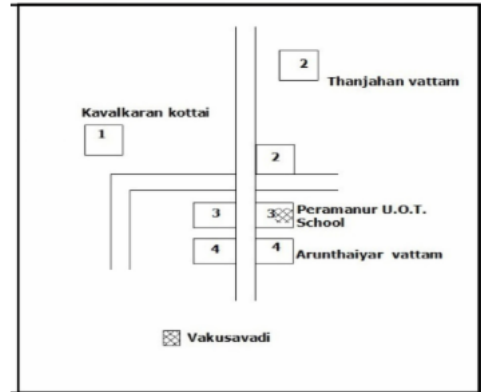

Google Map View

Polling Station Building Front View

Polling Station Front View

Cad View

Key MAP View

1 பெயர் : கணேசன் இதரர் பெயர்: பாக்கியம் வீட்டு எண் : 1 வயது : 66 பாலினம் : ஆண் Photo is available	NLT0518456	2 பெயர் : மாத் தந்தை பெயர்: சிவலிங்கம் வீட்டு எண் : 1 வயது : 43 பாலினம் : ஆண் Photo is available	NLT0799429	3 பெயர் : காளியப்பன் தந்தை பெயர்: தமிழ்செல்வி வீட்டு எண் : 1 வயது : 41 பாலினம் : ஆண் Photo is available	NLT0518548
4 பெயர் : வளர் இதரர் பெயர்: செல்வம் வீட்டு எண் : 1 வயது : 41 பாலினம் : பெண் Photo is available	NLT0518472	5 பெயர் : சரிதா தந்தை பெயர்: ஆறுநமுகம் வீட்டு எண் : 1 வயது : 41 பாலினம் : பெண் Photo is available	NLT0518316	6 பெயர் : விஜயா தந்தை பெயர்: தமிழ்செல்வி வீட்டு எண் : 1 வயது : 40 பாலினம் : பெண் Photo is available	NLT0518365
7 பெயர் : விநாயகமூர்த்தி தந்தை பெயர்: தமிழ்செல்வி வீட்டு எண் : 1 வயது : 40 பாலினம் : ஆண் Photo is available	NLT0518217	8 பெயர் : புவனேஸ்வரி இதரர் பெயர்: சம்பத்ருமார் வீட்டு எண் : 1 வயது : 40 பாலினம் : பெண் Photo is available	NLT0518639	9 பெயர் : மாரியப்பன் தந்தை பெயர்: பட்டு வீட்டு எண் : 1 வயது : 40 பாலினம் : ஆண் Photo is available	KMC3146586
10 பெயர் : சகாதேவன் தந்தை பெயர்: முருகன் வீட்டு எண் : 1 வயது : 39 பாலினம் : ஆண் Photo is available	KMC3146594	11 பெயர் : மாதேஷ் தந்தை பெயர்: சின்னகண்ணு வீட்டு எண் : 1 வயது : 38 பாலினம் : ஆண் Photo is available	KMC3146669	12 பெயர் : சஞ்ஜீவிகாந்தி தந்தை பெயர்: சுப்பிரமணி வீட்டு எண் : 1 வயது : 38 பாலினம் : ஆண் Photo is available	NLT0912386
13 பெயர் : மணிமேகலை கணவர் பெயர்: விநாயகமூர்த்தி வீட்டு எண் : 1 வயது : 37 பாலினம் : பெண் Photo is available	NLT2306454	14 பெயர் : செல்வம் தந்தை பெயர்: கிருஷ்ணமூர்த்தி வீட்டு எண் : 1 வயது : 37 பாலினம் : ஆண் Photo is available	KMC3146529	15 பெயர் : முருகன் தந்தை பெயர்: கணேசன் வீட்டு எண் : 1 வயது : 35 பாலினம் : ஆண் Photo is available	NLT0799155
16 பெயர் : மோகன் தந்தை பெயர்: கோவிந்தசாமி வீட்டு எண் : 1 வயது : 35 பாலினம் : ஆண் Photo is available	NLT0634808	17 பெயர் : தெய்வானை கணவர் பெயர்: ஞானவேல் வீட்டு எண் : 1 வயது : 35 பாலினம் : பெண் Photo is available	NLT1001999	18 பெயர் : ராதா கணவர் பெயர்: மாதேஷ் வீட்டு எண் : 1 வயது : 34 பாலினம் : பெண் Photo is available	NLT0912550
19 பெயர் : வேலு தந்தை பெயர்: வெங்கடாசலம் வீட்டு எண் : 1 வயது : 32 பாலினம் : ஆண் Photo is available	NLT0912469	20 பெயர் : மணி தந்தை பெயர்: முருகேசன் வீட்டு எண் : 1 வயது : 31 பாலினம் : ஆண் Photo is available	NLT0912618	21 பெயர் : மணிமேகலை தந்தை பெயர்: பெருமாள் வீட்டு எண் : 1 வயது : 31 பாலினம் : பெண் Photo is available	NLT0912683
22 பெயர் : வசந்தகுமார் தந்தை பெயர்: ராமலிங்கம் வீட்டு எண் : 1 வயது : 31 பாலினம் : ஆண் Photo is available	NLT0912642	23 பெயர் : நாகமணி கணவர் பெயர்: செல்வம் வீட்டு எண் : 1 வயது : 31 பாலினம் : பெண் Photo is available	NLT2273118	24 பெயர் : கவிபிரியா கணவர் பெயர்: முருகன் வீட்டு எண் : 1 வயது : 30 பாலினம் : பெண் Photo is available	NLT1001965
25 பெயர் : பிரியங்கா அம்பிகாபதி தந்தை பெயர்: அம்பிகாபதி வீட்டு எண் : 1 வயது : 24 பாலினம் : பெண் Photo is available	NLT2209575	26 பெயர் : மங்கை கணவர் பெயர்: பூபதி வீட்டு எண் : 2 வயது : 30 பாலினம் : பெண் Photo is available	NLT1252600	27 பெயர் : செளமியா கணவர் பெயர்: அருண் பாண்டியன் வீட்டு எண் : 2/24 வயது : 24 பாலினம் : பெண் Photo is available	NLT2333961
28 பெயர் : கிருஷ்ணமூர்த்தி இதரர் பெயர்: சரசு வீட்டு எண் : 2-35-8 வயது : 71 பாலினம் : ஆண் Photo is available	NLT0634816	29 பெயர் : பவுணு கணவர் பெயர்: இராமமூர்த்தி வீட்டு எண் : 2-84 வயது : 45 பாலினம் : பெண் Photo is available	NLT1407659	30 பெயர் : விஜயகுமார் தந்தை பெயர்: ராமமூர்த்தி வீட்டு எண் : 2-84 வயது : 29 பாலினம் : ஆண் Photo is available	NLT1111756