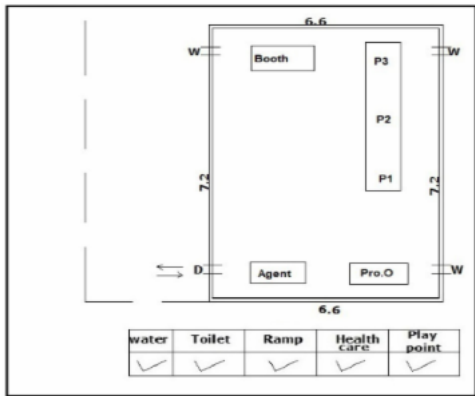

Cad View

Key MAP View