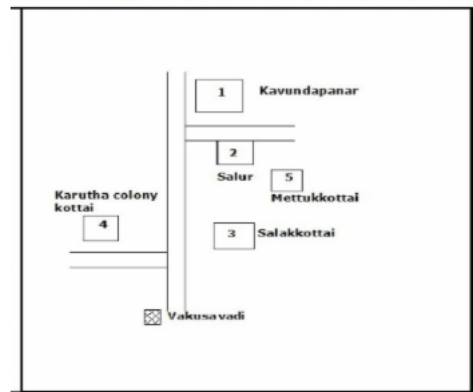

Cad View

Key MAP View