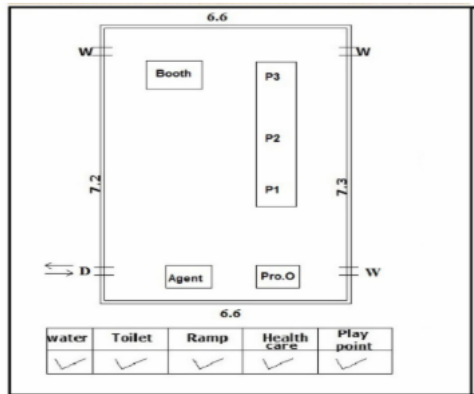

Google Map View

Polling Station Building Front View

Polling Station Front View

Cad View

Key MAP View

1 பெயர் : சத்யப்ரியா கணவர் பெயர்: சிங்காரவேல் வீட்டு எண் : 0 வயது : 24 பாலினம் : பெண் Photo is available	NLT2334258	2 பெயர் : சந்துரு தந்தை பெயர்: கணேசன் வீட்டு எண் : 0 வயது : 22 பாலினம் : ஆண் Photo is available	NLT2362614	3 பெயர் : குச்சியம்மாள் கணவர் பெயர்: சின்னசாமி வீட்டு எண் : 1 வயது : 88 பாலினம் : பெண் Photo is available	NLT1549963
4 பெயர் : பேபியம்மாள் கணவர் பெயர்: சின்னகண்ணன் வீட்டு எண் : 1 வயது : 81 பாலினம் : பெண் Photo is available	NLT1549971	5 பெயர் : முருகேசன் தந்தை பெயர்: சின்னசாமி வீட்டு எண் : 1 வயது : 62 பாலினம் : ஆண் Photo is available	KMC1845999	6 பெயர் : ஈஸ்வரி கணவர் பெயர்: வெங்கடசலாம் வீட்டு எண் : 1 வயது : 61 பாலினம் : பெண் Photo is available	NLT0519728
7 பெயர் : மாதம்மாள் கணவர் பெயர்: காளியப்பன் வீட்டு எண் : 1 வயது : 60 பாலினம் : பெண் Photo is available	NLT1407741	8 பெயர் : பழனி தந்தை பெயர்: சின்னசாமி வீட்டு எண் : 1 வயது : 59 பாலினம் : ஆண் Photo is available	NLT1549989	9 பெயர் : பத்மா கணவர் பெயர்: வேடி வீட்டு எண் : 1 வயது : 58 பாலினம் : பெண் Photo is available	NLT0519264
10 பெயர் : தவமணி கணவர் பெயர்: பழனி வீட்டு எண் : 1 வயது : 51 பாலினம் : பெண் Photo is available	NLT1549997	11 பெயர் : அன்பு தந்தை பெயர்: கண்ணன் வீட்டு எண் : 1 வயது : 50 பாலினம் : ஆண் Photo is available	NLT0800664	12 பெயர் : சும்தி கணவர் பெயர்: முருகன் வீட்டு எண் : 1 வயது : 49 பாலினம் : பெண் Photo is available	KMC3146891
13 பெயர் : மீராதேவி கணவர் பெயர்: முருகேசன் வீட்டு எண் : 1 வயது : 48 பாலினம் : பெண் Photo is available	KMC3146883	14 பெயர் : பைரப்பன் தந்தை பெயர்: கண்ணன் வீட்டு எண் : 1 வயது : 44 பாலினம் : ஆண் Photo is available	NLT0519249	15 பெயர் : அம்பிகா கணவர் பெயர்: வைத்தியலிங்கம் வீட்டு எண் : 1 வயது : 44 பாலினம் : பெண் Photo is available	NLT0519330
16 பெயர் : அகிலா கணவர் பெயர்: ராசா வீட்டு எண் : 1 வயது : 43 பாலினம் : பெண் Photo is available	NLT0519231	17 பெயர் : ஜெயமணி கணவர் பெயர்: மகாலிங்கம் வீட்டு எண் : 1 வயது : 41 பாலினம் : பெண் Photo is available	NLT0519694	18 பெயர் : வேடியப்பன் தந்தை பெயர்: சின்னகண்ணு வீட்டு எண் : 1 வயது : 41 பாலினம் : ஆண் Photo is available	KMC3146909
19 பெயர் : குமார் தந்தை பெயர்: முருகன் வீட்டு எண் : 1 வயது : 39 பாலினம் : ஆண் Photo is available	NLT1182963	20 பெயர் : குணலட்சுமி கணவர் பெயர்: ரமேஷ் வீட்டு எண் : 1 வயது : 38 பாலினம் : பெண் Photo is available	NLT0519322	21 பெயர் : செண்பகவல்லி கணவர் பெயர்: குமரன் வீட்டு எண் : 1 வயது : 38 பாலினம் : பெண் Photo is available	NLT2269140
22 பெயர் : பூபதி தந்தை பெயர்: நாராயணசாமி வீட்டு எண் : 1 வயது : 37 பாலினம் : ஆண் Photo is available	NLT0520072	23 பெயர் : பாலாஜி தந்தை பெயர்: சேட்டு வீட்டு எண் : 1 வயது : 36 பாலினம் : ஆண் Photo is available	NLT0519710	24 பெயர் : கார்த்திக்கேயன் தந்தை பெயர்: சாம்ராஜ் வீட்டு எண் : 1 வயது : 35 பாலினம் : ஆண் Photo is available	NLT0519702
25 பெயர் : அமுதமூர்த்தி தந்தை பெயர்: பன்னீர்செல்வம் வீட்டு எண் : 1 வயது : 35 பாலினம் : ஆண் Photo is available	NLT0519256	26 பெயர் : ஜகதீசன் தந்தை பெயர்: சின்னமாளி வீட்டு எண் : 1 வயது : 34 பாலினம் : ஆண் Photo is available	NLT0519892	27 பெயர் : அருள்குமார் தந்தை பெயர்: ராஜேந்திரன் வீட்டு எண் : 1 வயது : 33 பாலினம் : ஆண் Photo is available	NLT0697383
28 பெயர் : சத்யா தந்தை பெயர்: ராஜாமணி வீட்டு எண் : 1 வயது : 30 பாலினம் : பெண் Photo is available	NLT1112960	29 பெயர் : வேலவன் தந்தை பெயர்: மணி வீட்டு எண் : 1 வயது : 30 பாலினம் : ஆண் Photo is available	NLT1003482	30 பெயர் : புவனேஸ்வரி தந்தை பெயர்: செல்வம் வீட்டு எண் : 1 வயது : 29 பாலினம் : பெண் Photo is available	NLT1112986