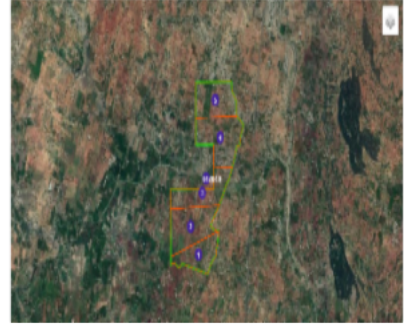

Google Map View