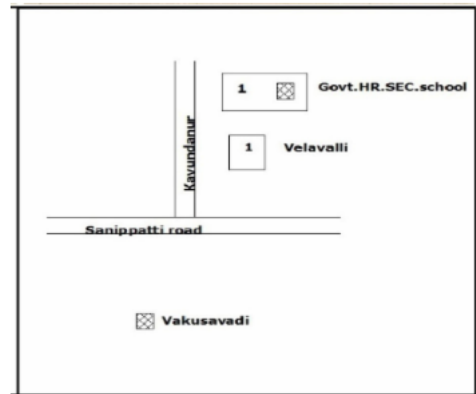

Key MAP View