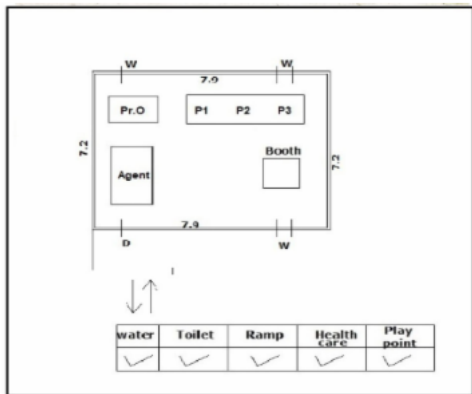

Google Map View

Polling Station Building Front View

Polling Station Front View

Cad View

Key MAP View

1 பெயர் : வடக்கம்மாள் இதரர் பெயர் : செந்தாமரை வீட்டு எண் : 0 வயது : 72 பாலினம் : பெண் Photo is available	NLT2171825	2 பெயர் : ராஜா இதரர் பெயர் : பொன்மணி வீட்டு எண் : 00 வயது : 50 பாலினம் : ஆண் Photo is available	NLT2331494	3 பெயர் : பொன்மணி தாயின் பெயர் : கண்ணம்மாள் வீட்டு எண் : 00 வயது : 46 பாலினம் : பெண் Photo is available	NLT2171791
4 பெயர் : ஜெயபுரீ கணவர் பெயர் : மகேந்திரன் வீட்டு எண் : 00 வயது : 36 பாலினம் : பெண் Photo is available	NLT2171767	5 பெயர் : தமிழரசி கணவர் பெயர் : அற்புதராஜ் வீட்டு எண் : 00 வயது : 33 பாலினம் : பெண் Photo is available	NLT1383058	6 பெயர் : தீபா கணவர் பெயர் : பொன்மணி வீட்டு எண் : 00 வயது : 30 பாலினம் : பெண் Photo is available	NLT2331502
7 பெயர் : சதீஷ் தந்தை பெயர் : சக்கரை வீட்டு எண் : 0 வயது : 27 பாலினம் : ஆண் Photo is available	NLT2171239	8 பெயர் : கிஷோரேவேலநகிஷோர் வேலன் தந்தை பெயர் : மாதவன் வீட்டு எண் : 00 வயது : 24 பாலினம் : ஆண் Photo is available	NLT2220937	9 பெயர் : தருண் குமார் தந்தை பெயர் : வெங்கடேசன் வீட்டு எண் : 00 வயது : 24 பாலினம் : ஆண் Photo is available	NLT2197549
10 பெயர் : தனுஷ் குமார் இதரர் பெயர் : கவிதா வீட்டு எண் : 00 வயது : 22 பாலினம் : ஆண் Photo is available	NLT2363737	11 பெயர் : ஹர்ஷ்ராகவேந்திரா மா தந்தை பெயர் : மாதேஷ் வீட்டு எண் : 000 வயது : 20 பாலினம் : ஆண் Photo is available	NLT2516656	12 பெயர் : பிரபாகரன் புஜோ தந்தை பெயர் : புகழேந்தி வீட்டு எண் : 00 வயது : 20 பாலினம் : ஆண் Photo is available	NLT2515617
13 பெயர் : சுகுமாரன் தந்தை பெயர் : பத்ரயன் வீட்டு எண் : 1 வயது : 54 பாலினம் : ஆண் Photo is available	NLT0689778	14 பெயர் : முருகேசன் தந்தை பெயர் : மாரியப்பன் வீட்டு எண் : 1 வயது : 51 பாலினம் : ஆண் Photo is available	NLT0502641	15 பெயர் : முனியம்மாள் கணவர் பெயர் : சுப்பிரமணி வீட்டு எண் : 1 வயது : 48 பாலினம் : பெண் Photo is available	NLT0987412
16 பெயர் : அனுராதா கணவர் பெயர் : முருகேசன் வீட்டு எண் : 1 வயது : 46 பாலினம் : பெண் Photo is available	NLT0632174	17 பெயர் : அழகேசன் தந்தை பெயர் : மாரியப்பன் வீட்டு எண் : 1 வயது : 46 பாலினம் : ஆண் Photo is available	NLT0502658	18 பெயர் : சிவன் தந்தை பெயர் : வெங்கடஜலபதி வீட்டு எண் : 1 வயது : 46 பாலினம் : ஆண் Photo is available	NLT1105717
19 பெயர் : சிவகுமார் தந்தை பெயர் : கண்ணையன் வீட்டு எண் : 1 வயது : 46 பாலினம் : ஆண் Photo is available	NLT1081256	20 பெயர் : கவிதா கணவர் பெயர் : சுகுமாரன் வீட்டு எண் : 1 வயது : 46 பாலினம் : பெண் Photo is available	NLT0689760	21 பெயர் : அம்சா கணவர் பெயர் : கோவிந்தராஜ் வீட்டு எண் : 1 வயது : 42 பாலினம் : பெண் Photo is available	KMC3144011
22 பெயர் : பனிமொழி கணவர் பெயர் : திராவிடஜீவன் வீட்டு எண் : 1 வயது : 41 பாலினம் : பெண் Photo is available	NLT0638858	23 பெயர் : அஸ்வினி கணவர் பெயர் : சின்னராஜ் வீட்டு எண் : 1 வயது : 41 பாலினம் : பெண் Photo is available	KMC1751486	24 பெயர் : நேத்ராவதி தந்தை பெயர் : அழகேசன் வீட்டு எண் : 1 வயது : 41 பாலினம் : ஆண் Photo is available	NLT0502716
25 பெயர் : சீனிவாசன் தந்தை பெயர் : கோவிந்தராஜ் வீட்டு எண் : 1 வயது : 40 பாலினம் : ஆண் Photo is available	KMC3144078	26 பெயர் : பாக்கியராஜ் தந்தை பெயர் : ராமன் வீட்டு எண் : 1 வயது : 40 பாலினம் : ஆண் Photo is available	KMC3144086	27 பெயர் : ராதா கணவர் பெயர் : சிவகுமார் வீட்டு எண் : 1 வயது : 40 பாலினம் : பெண் Photo is available	NLT1105709
28 பெயர் : முகமதுஅனீப் தந்தை பெயர் : உஸ்மான் ஷேக் வீட்டு எண் : 01 வயது : 40 பாலினம் : ஆண் Photo is available	NLT2410702	29 பெயர் : கோவிந்தராஜ் தந்தை பெயர் : சுப்பிரமணி வீட்டு எண் : 1 வயது : 39 பாலினம் : ஆண் Photo is available	KMC3144003	30 பெயர் : கார்த்திக் தாயின் பெயர் : லட்சுமி வீட்டு எண் : 1 வயது : 38 பாலினம் : ஆண் Photo is available	NLT0784280