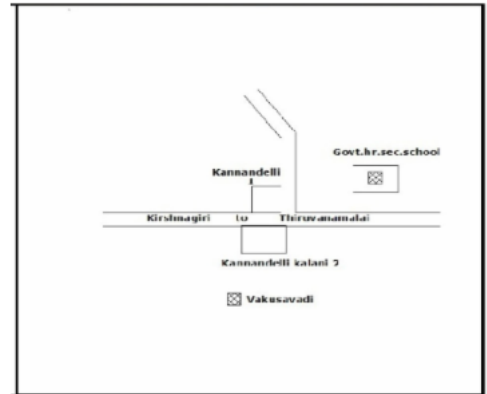

Google Map View

Polling Station Building Front View

Polling Station Front View

Cad View

Key MAP View

1 பெயர் : வடக்கம்மாள் இதரர் பெயர் : செந்தாமரை வீட்டு எண் : 0 வயது : 72 பாலினம் : பெண் Photo is available	NLT2171825	2 பெயர் : ராஜா இதரர் பெயர் : பொன்மணி வீட்டு எண் : 00 வயது : 50 பாலினம் : ஆண் Photo is available	NLT2331494	3 பெயர் : பொன்மணி தாயின் பெயர் : கண்ணம்மாள் வீட்டு எண் : 00 வயது : 46 பாலினம் : பெண் Photo is available	NLT2171791
4 பெயர் : ஜெயபுரீ கணவர் பெயர் : மகேந்திரன் வீட்டு எண் : 00 வயது : 36 பாலினம் : பெண் Photo is available	NLT2171767	5 பெயர் : தமிழரசி கணவர் பெயர் : அற்புதராஜ் வீட்டு எண் : 00 வயது : 33 பாலினம் : பெண் Photo is available	NLT1383058	6 பெயர் : தீபா கணவர் பெயர் : பொன்மணி வீட்டு எண் : 00 வயது : 30 பாலினம் : பெண் Photo is available	NLT2331502
7 பெயர் : சதீஷ் தந்தை பெயர் : சக்கரை வீட்டு எண் : 0 வயது : 27 பாலினம் : ஆண் Photo is available	NLT2171239	8 பெயர் : கிஷோரேவேலநகிஷோர் வேலன் தந்தை பெயர் : மாதவன் வீட்டு எண் : 00 வயது : 24 பாலினம் : ஆண் Photo is available	NLT2220937	9 பெயர் : தருண் குமார் தந்தை பெயர் : வெங்கடேசன் வீட்டு எண் : 00 வயது : 24 பாலினம் : ஆண் Photo is available	NLT2197549
10 பெயர் : தனுஷ் குமார் இதரர் பெயர் : கவிதா வீட்டு எண் : 00 வயது : 22 பாலினம் : ஆண் Photo is available	NLT2363737	11 பெயர் : ஹர்ஷ்ராகவேந்திரா மா தந்தை பெயர் : மாதேஷ் வீட்டு எண் : 000 வயது : 20 பாலினம் : ஆண் Photo is available	NLT2516656	12 பெயர் : பிரபாகரன் புஜோ தந்தை பெயர் : புகழேந்தி வீட்டு எண் : 00 வயது : 20 பாலினம் : ஆண் Photo is available	NLT2515617
13 பெயர் : சுகுமாரன் தந்தை பெயர் : பத்ரயன் வீட்டு எண் : 1 வயது : 54 பாலினம் : ஆண் Photo is available	NLT0689778	14 பெயர் : முருகேசன் தந்தை பெயர் : மாரியப்பன் வீட்டு எண் : 1 வயது : 51 பாலினம் : ஆண் Photo is available	NLT0502641	15 பெயர் : முனியம்மாள் கணவர் பெயர் : சுப்பிரமணி வீட்டு எண் : 1 வயது : 48 பாலினம் : பெண் Photo is available	NLT0987412
16 பெயர் : அனுராதா கணவர் பெயர் : முருகேசன் வீட்டு எண் : 1 வயது : 46 பாலினம் : பெண் Photo is available	NLT0632174	17 பெயர் : அழகேசன் தந்தை பெயர் : மாரியப்பன் வீட்டு எண் : 1 வயது : 46 பாலினம் : ஆண் Photo is available	NLT0502658	18 பெயர் : சிவன் தந்தை பெயர் : வெங்கடஜலபதி வீட்டு எண் : 1 வயது : 46 பாலினம் : ஆண் Photo is available	NLT1105717
19 பெயர் : சிவகுமார் தந்தை பெயர் : கண்ணையன் வீட்டு எண் : 1 வயது : 46 பாலினம் : ஆண் Photo is available	NLT1081256	20 பெயர் : கவிதா கணவர் பெயர் : சுகுமாரன் வீட்டு எண் : 1 வயது : 46 பாலினம் : பெண் Photo is available	NLT0689760	21 பெயர் : அம்சா கணவர் பெயர் : கோவிந்தராஜ் வீட்டு எண் : 1 வயது : 42 பாலினம் : பெண் Photo is available	KMC3144011
22 பெயர் : பனிமொழி கணவர் பெயர் : திராவிடஜீவன் வீட்டு எண் : 1 வயது : 41 பாலினம் : பெண் Photo is available	NLT0638858	23 பெயர் : அஸ்வினி கணவர் பெயர் : சின்னராஜ் வீட்டு எண் : 1 வயது : 41 பாலினம் : பெண் Photo is available	KMC1751486	24 பெயர் : நேத்ராவதி தந்தை பெயர் : அழகேசன் வீட்டு எண் : 1 வயது : 41 பாலினம் : ஆண் Photo is available	NLT0502716
25 பெயர் : சீனிவாசன் தந்தை பெயர் : கோவிந்தராஜ் வீட்டு எண் : 1 வயது : 40 பாலினம் : ஆண் Photo is available	KMC3144078	26 பெயர் : பாக்கியராஜ் தந்தை பெயர் : ராமன் வீட்டு எண் : 1 வயது : 40 பாலினம் : ஆண் Photo is available	KMC3144086	27 பெயர் : ராதா கணவர் பெயர் : சிவகுமார் வீட்டு எண் : 1 வயது : 40 பாலினம் : பெண் Photo is available	NLT1105709
28 பெயர் : முகமதுஅனீப் தந்தை பெயர் : உஸ்மான் ஷேக் வீட்டு எண் : 01 வயது : 40 பாலினம் : ஆண் Photo is available	NLT2410702	29 பெயர் : கோவிந்தராஜ் தந்தை பெயர் : சுப்பிரமணி வீட்டு எண் : 1 வயது : 39 பாலினம் : ஆண் Photo is available	KMC3144003	30 பெயர் : கார்த்திக் தாயின் பெயர் : லட்சுமி வீட்டு எண் : 1 வயது : 38 பாலினம் : ஆண் Photo is available	NLT0784280