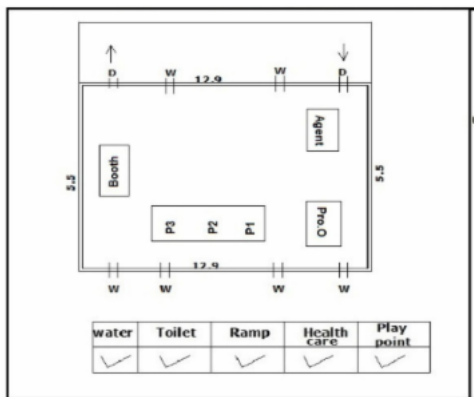

Google Map View

Polling Station Building Front View

Polling Station Front View

Cad View

Key MAP View

1 பெயர் : முனிராசு தந்தை பெயர்: கெவிடுசென்றாயன் வீட்டு எண் : 1 வயது : 59 பாலினம் : ஆண்	KMC3152162 Photo is available	2 பெயர் : மலர்கொடி கணவர் பெயர்: முனிராசு வீட்டு எண் : 1 வயது : 56 பாலினம் : பெண்	KMC3152170 Photo is available	3 பெயர் : வேடியப்பன் தந்தை பெயர்: ராஜேந்திரன் வீட்டு எண் : 1 வயது : 46 பாலினம் : ஆண்	KMC3152154 Photo is available
4 பெயர் : நரசிம்மன் தந்தை பெயர்: சின்னப்பன் வீட்டு எண் : 1 வயது : 27 பாலினம் : ஆண்	NLT1446681 Photo is available	5 பெயர் : கோபிநாத் தந்தை பெயர்: கோவிந்தராஜ் வீட்டு எண் : 1 வயது : 25 பாலினம் : ஆண்	NLT1427392 Photo is available	6 பெயர் : பிரபாவதி தந்தை பெயர்: திம்மராயாந் வீட்டு எண் : 1 வயது : 25 பாலினம் : பெண்	NLT2269397 Photo is available
7 பெயர் : சின்னு கணவர் பெயர்: வேடியப்பன் வீட்டு எண் : 1-NA வயது : 42 பாலினம் : பெண்	NLT0914440 Photo is available	8 பெயர் : சண்முகப்ரியா தந்தை பெயர்: சங்கரன் வீட்டு எண் : 2/13 வயது : 22 பாலினம் : பெண்	NLT2362077 Photo is available	9 பெயர் : மதன் தந்தை பெயர்: இராதாகிருஷ்ணன் வீட்டு எண் : 2-15 வயது : 33 பாலினம் : ஆண்	NLT0698084 Photo is available
10 பெயர் : ஞானதிவேதா தந்தை பெயர்: ஸ்ரீநிவாசன் ஸ்ரீநிவாசன் வீட்டு எண் : 2/52 வயது : 28 பாலினம் : பெண்	NLT1334564 Photo is available	11 பெயர் : சிலம்பரசன் தாயின் பெயர்: மங்கம்மாள் வீட்டு எண் : 2-86 வயது : 37 பாலினம் : ஆண்	NLT1004290 Photo is available	12 பெயர் : கவிதன் காளிதாஸ் த தந்தை பெயர்: தட்சிணாமூர்த்தி வீட்டு எண் : 2 வயது : 27 பாலினம் : ஆண்	NLT1364959 Photo is available
13 பெயர் : பூங்கொடி கணவர் பெயர்: ராஜேந்திரன் வீட்டு எண் : 3/53 ள் வயது : 50 பாலினம் : பெண்	NLT2334464 Photo is available	14 பெயர் : அனுஷா தந்தை பெயர்: வெங்கடேசன் வெங்கடேசன் வீட்டு எண் : 4 வயது : 26 பாலினம் : பெண்	NLT1446541 Photo is available	15 பெயர் : முருகேசன் தந்தை பெயர்: கந்தசாமி வீட்டு எண் : 4-3 வயது : 61 பாலினம் : ஆண்	KMC1852367 Photo is available
16 பெயர் : சக்தி கணவர் பெயர்: முருகேசன் வீட்டு எண் : 4-3 வயது : 54 பாலினம் : பெண்	KMC1852359 Photo is available	17 பெயர் : ஷாலின் தந்தை பெயர்: முருகேசன் வீட்டு எண் : 4-3 வயது : 34 பாலினம் : ஆண்	NLT0634899 Photo is available	18 பெயர் : சுபாசினி தந்தை பெயர்: முருகேசன் வீட்டு எண் : 4-3 வயது : 32 பாலினம் : பெண்	NLT0801159 Photo is available
19 பெயர் : வெங்கடேசன் தந்தை பெயர்: கந்தசாமி வீட்டு எண் : 4-4 வயது : 64 பாலினம் : ஆண்	NLT1577634 Photo is available	20 பெயர் : சத்தியவாணி கணவர் பெயர்: வெங்கடேசன் வீட்டு எண் : 4-4 வயது : 55 பாலினம் : பெண்	NLT1577642 Photo is available	21 பெயர் : கோவிந்தராசு தந்தை பெயர்: சென்னையன் வீட்டு எண் : 4-5 வயது : 52 பாலினம் : ஆண்	NLT1577659 Photo is available
22 பெயர் : வெங்கடேசன் தந்தை பெயர்: சென்னையன் வீட்டு எண் : 4-5 வயது : 50 பாலினம் : ஆண்	NLT1577667 Photo is available	23 பெயர் : மகேஸ்வரி கணவர் பெயர்: கோவிந்தராசு வீட்டு எண் : 4-5 வயது : 49 பாலினம் : பெண்	NLT1577675 Photo is available	24 பெயர் : கெங்கையன் தந்தை பெயர்: சென்னப்பநாயுடு வீட்டு எண் : 4-6 வயது : 85 பாலினம் : ஆண்	NLT1577683 Photo is available
25 பெயர் : லட்சுமி கணவர் பெயர்: கெங்கையன் வீட்டு எண் : 4-6 வயது : 77 பாலினம் : பெண்	NLT1577691 Photo is available	26 பெயர் : நரசிம்மன் தந்தை பெயர்: கெங்கையன் வீட்டு எண் : 4-6 வயது : 45 பாலினம் : ஆண்	KMC1853092 Photo is available	27 பெயர் : செம்பருத்தி கணவர் பெயர்: நரசிம்மன் வீட்டு எண் : 4-6 வயது : 31 பாலினம் : பெண்	NLT0914366 Photo is available
28 பெயர் : ராமசாமி தந்தை பெயர்: ஆவலாடன் வீட்டு எண் : 4-7 வயது : 77 பாலினம் : ஆண்	KMC1220896 Photo is available	29 பெயர் : கமலா கணவர் பெயர்: ராமசாமி வீட்டு எண் : 4-7 வயது : 73 பாலினம் : பெண்	NLT1577717 Photo is available	30 பெயர் : சீனிவாசன் தந்தை பெயர்: ராமசாமி வீட்டு எண் : 4-7 வயது : 55 பாலினம் : ஆண்	KMC3153061 Photo is available