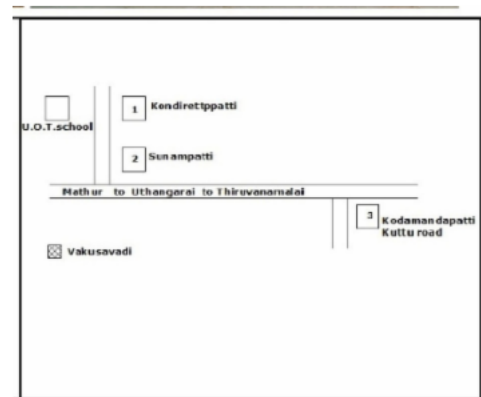

Google Map View

Polling Station Building Front View

Polling Station Front View

Cad View

Key MAP View

1 பெயர் : முனிராசு தந்தை பெயர்: கெவிடுசென்றாயன் வீட்டு எண் : 1 வயது : 59 பாலினம் : ஆண்	KMC3152162 Photo is available	2 பெயர் : மலர்கொடி கணவர் பெயர்: முனிராசு வீட்டு எண் : 1 வயது : 56 பாலினம் : பெண்	KMC3152170 Photo is available	3 பெயர் : வேடியப்பன் தந்தை பெயர்: ராஜேந்திரன் வீட்டு எண் : 1 வயது : 46 பாலினம் : ஆண்	KMC3152154 Photo is available
4 பெயர் : நரசிம்மன் தந்தை பெயர்: சின்னப்பன் வீட்டு எண் : 1 வயது : 27 பாலினம் : ஆண்	NLT1446681 Photo is available	5 பெயர் : கோபிநாத் தந்தை பெயர்: கோவிந்தராஜ் வீட்டு எண் : 1 வயது : 25 பாலினம் : ஆண்	NLT1427392 Photo is available	6 பெயர் : பிரபாவதி தந்தை பெயர்: திம்மராயாந் வீட்டு எண் : 1 வயது : 25 பாலினம் : பெண்	NLT2269397 Photo is available
7 பெயர் : சின்னு கணவர் பெயர்: வேடியப்பன் வீட்டு எண் : 1-NA வயது : 42 பாலினம் : பெண்	NLT0914440 Photo is available	8 பெயர் : சண்முகப்ரியா தந்தை பெயர்: சங்கரன் வீட்டு எண் : 2/13 வயது : 22 பாலினம் : பெண்	NLT2362077 Photo is available	9 பெயர் : மதன் தந்தை பெயர்: இராதாகிருஷ்ணன் வீட்டு எண் : 2-15 வயது : 33 பாலினம் : ஆண்	NLT0698084 Photo is available
10 பெயர் : ஞானதிவேதா தந்தை பெயர்: ஸ்ரீநிவாசன் ஸ்ரீநிவாசன் வீட்டு எண் : 2/52 வயது : 28 பாலினம் : பெண்	NLT1334564 Photo is available	11 பெயர் : சிலம்பரசன் தாயின் பெயர்: மங்கம்மாள் வீட்டு எண் : 2-86 வயது : 37 பாலினம் : ஆண்	NLT1004290 Photo is available	12 பெயர் : கவிதன் காளிதாஸ் த தந்தை பெயர்: தட்சிணாமூர்த்தி வீட்டு எண் : 2 வயது : 27 பாலினம் : ஆண்	NLT1364959 Photo is available
13 பெயர் : பூங்கொடி கணவர் பெயர்: ராஜேந்திரன் வீட்டு எண் : 3/53 ள் வயது : 50 பாலினம் : பெண்	NLT2334464 Photo is available	14 பெயர் : அனுஷா தந்தை பெயர்: வெங்கடேசன் வெங்கடேசன் வீட்டு எண் : 4 வயது : 26 பாலினம் : பெண்	NLT1446541 Photo is available	15 பெயர் : முருகேசன் தந்தை பெயர்: கந்தசாமி வீட்டு எண் : 4-3 வயது : 61 பாலினம் : ஆண்	KMC1852367 Photo is available
16 பெயர் : சக்தி கணவர் பெயர்: முருகேசன் வீட்டு எண் : 4-3 வயது : 54 பாலினம் : பெண்	KMC1852359 Photo is available	17 பெயர் : ஷாலின் தந்தை பெயர்: முருகேசன் வீட்டு எண் : 4-3 வயது : 34 பாலினம் : ஆண்	NLT0634899 Photo is available	18 பெயர் : சுபாசினி தந்தை பெயர்: முருகேசன் வீட்டு எண் : 4-3 வயது : 32 பாலினம் : பெண்	NLT0801159 Photo is available
19 பெயர் : வெங்கடேசன் தந்தை பெயர்: கந்தசாமி வீட்டு எண் : 4-4 வயது : 64 பாலினம் : ஆண்	NLT1577634 Photo is available	20 பெயர் : சத்தியவாணி கணவர் பெயர்: வெங்கடேசன் வீட்டு எண் : 4-4 வயது : 55 பாலினம் : பெண்	NLT1577642 Photo is available	21 பெயர் : கோவிந்தராசு தந்தை பெயர்: சென்னையன் வீட்டு எண் : 4-5 வயது : 52 பாலினம் : ஆண்	NLT1577659 Photo is available
22 பெயர் : வெங்கடேசன் தந்தை பெயர்: சென்னையன் வீட்டு எண் : 4-5 வயது : 50 பாலினம் : ஆண்	NLT1577667 Photo is available	23 பெயர் : மகேஸ்வரி கணவர் பெயர்: கோவிந்தராசு வீட்டு எண் : 4-5 வயது : 49 பாலினம் : பெண்	NLT1577675 Photo is available	24 பெயர் : கெங்கையன் தந்தை பெயர்: சென்னப்பநாயுடு வீட்டு எண் : 4-6 வயது : 85 பாலினம் : ஆண்	NLT1577683 Photo is available
25 பெயர் : லட்சுமி கணவர் பெயர்: கெங்கையன் வீட்டு எண் : 4-6 வயது : 77 பாலினம் : பெண்	NLT1577691 Photo is available	26 பெயர் : நரசிம்மன் தந்தை பெயர்: கெங்கையன் வீட்டு எண் : 4-6 வயது : 45 பாலினம் : ஆண்	KMC1853092 Photo is available	27 பெயர் : செம்பருத்தி கணவர் பெயர்: நரசிம்மன் வீட்டு எண் : 4-6 வயது : 31 பாலினம் : பெண்	NLT0914366 Photo is available
28 பெயர் : ராமசாமி தந்தை பெயர்: ஆவலாடன் வீட்டு எண் : 4-7 வயது : 77 பாலினம் : ஆண்	KMC1220896 Photo is available	29 பெயர் : கமலா கணவர் பெயர்: ராமசாமி வீட்டு எண் : 4-7 வயது : 73 பாலினம் : பெண்	NLT1577717 Photo is available	30 பெயர் : சீனிவாசன் தந்தை பெயர்: ராமசாமி வீட்டு எண் : 4-7 வயது : 55 பாலினம் : ஆண்	KMC3153061 Photo is available