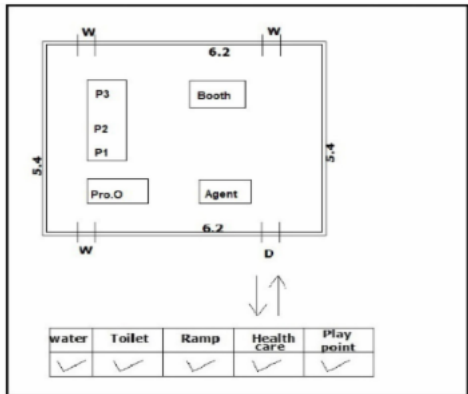

Cad View

Key MAP View