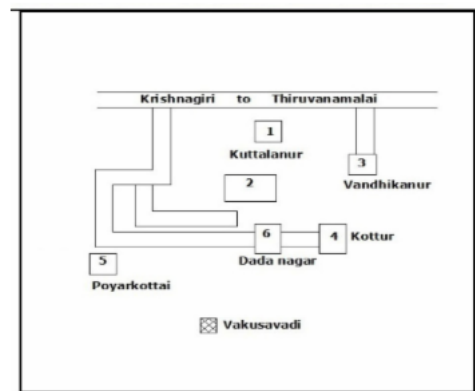

Cad View

Key MAP View