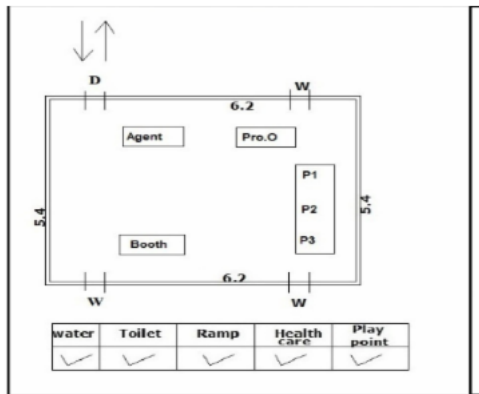

Google Map View

Polling Station Building Front View

Polling Station Front View

Cad View

Key MAP View

சட்டமன்றத் தொகுதியின் எண் மற்றும் பெயர் : 51-ஊத்தங்கரை  
பிரிவு எண் மற்றும் பெயர் 1-கொண்டிரெட்டிப்பட்டி(வ.கி)அந்தேரிப்பட்டி(ஊ), கொண்டிரெட்டிப்பட்டி வார்டு 1