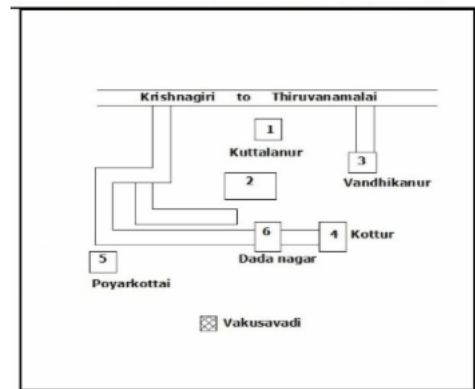

Google Map View

Polling Station Building Front View

Polling Station Front View

Cad View

Key MAP View

சட்டமன்றத் தொகுதியின் எண் மற்றும் பெயர் : 51-ஊத்தங்கரை  
பிரிவு எண் மற்றும் பெயர் 1-கொண்டிரெட்டிப்பட்டி(வ.கி)அந்தேரிப்பட்டி(ஊ), கொண்டிரெட்டிப்பட்டி வார்டு 1