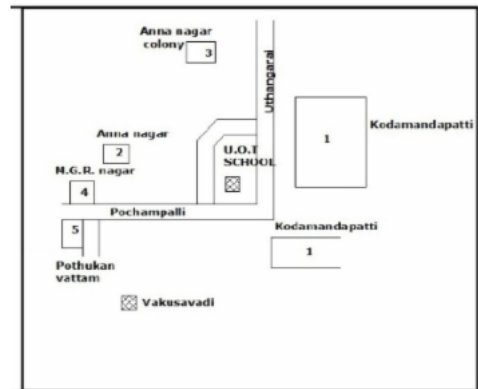

Key MAP View