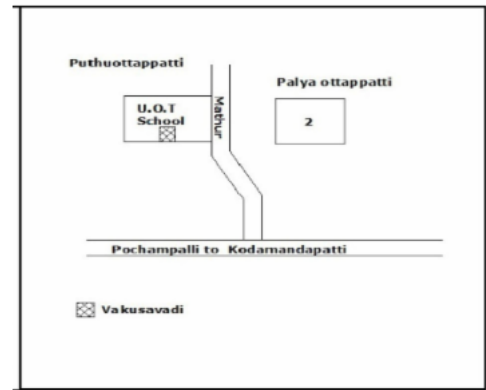

Google Map View

Polling Station Building Front View

Polling Station Front View

Cad View

Key MAP View

சட்டமன்றத் தொகுதியின் எண் மற்றும் பெயர் : 51-ஊத்தங்கரை பிரிவு எண் மற்றும் பெயர் 1-மார்ப்பநாயக்கன்பட்டி(வ.கி)கொடமாண்டப்பட்டி (ஊ)கொடமாண்டப்பட்டி (ஊ), கீழ்சந்தம்பட்டி வார்டு 1