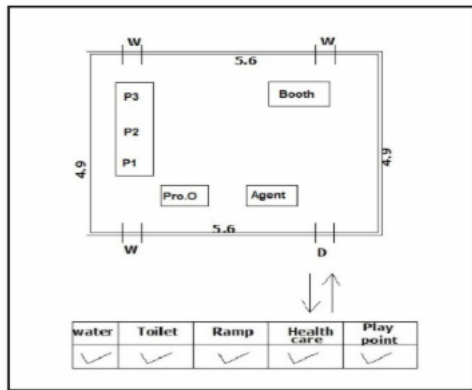

Google Map View

Polling Station Building Front View

Polling Station Front View

Cad View

Key MAP View

சட்டமன்றத் தொகுதியின் எண் மற்றும் பெயர் : 51-ஊத்தங்கரை பிரிவு எண் மற்றும் பெயர் 1-மார்ப்பநாயக்கன்பட்டி(வ.கி)கொடமாண்டப்பட்டி (ஊ)கொடமாண்டப்பட்டி (ஊ), கீழ்சந்தம்பட்டி வார்டு 1