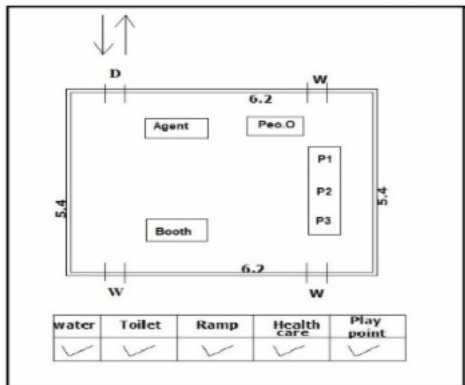

Google Map View

Polling Station Building Front View

Polling Station Front View

Cad View

Key MAP View

1 பெயர் : இர்பான் தந்தை பெயர்: சாதிக் பாஷா வீட்டு எண் : 0 வயது : 27 பாலினம் : ஆண் Photo is available	NLT1411024	2 பெயர் : தாருன்னிசா கணவர் பெயர்: சோட்டோபா வீட்டு எண் : 1 வயது : 75 பாலினம் : பெண் Photo is available	NLT0915371	3 பெயர் : ஷோட்டாபா தந்தை பெயர்: பாதுஷா வீட்டு எண் : 1 வயது : 65 பாலினம் : ஆண் Photo is available	NLT0915405
4 பெயர் : ருக்கியா கணவர் பெயர்: ரயீக்பாஷா வீட்டு எண் : 1 வயது : 33 பாலினம் : பெண் Photo is available	NLT0804906	5 பெயர் : தம்ஸீன் கணவர் பெயர்: கனிபாஷா வீட்டு எண் : 1 வயது : 33 பாலினம் : பெண் Photo is available	NLT1185297	6 பெயர் : அஸ்ரப் தந்தை பெயர்: பாபு வீட்டு எண் : 1 வயது : 29 பாலினம் : ஆண் Photo is available	NLT1228782
7 பெயர் : ஆமினா பேகம் கணவர் பெயர்: முஜிபுர் ரஹ்மான் வீட்டு எண் : 1 வயது : 28 பாலினம் : பெண் Photo is available	NLT1352772	8 பெயர் : தஸ்தகீர் தந்தை பெயர்: பாபு வீட்டு எண் : 1 வயது : 27 பாலினம் : ஆண் Photo is available	NLT1272632	9 பெயர் : திருப்பதி தந்தை பெயர்: அன்பு வீட்டு எண் : 1/91ஏ வயது : 33 பாலினம் : ஆண் Photo is available	NLT2327666
10 பெயர் : லட்சுமி கணவர் பெயர்: திருப்பதி வீட்டு எண் : 1/91ஏ வயது : 30 பாலினம் : பெண் Photo is available	NLT2373538	11 பெயர் : ஆஷாடீ கணவர் பெயர்: அமீட் அமீட் வீட்டு எண் : 1/327 வயது : 43 பாலினம் : பெண் Photo is available	NLT1461599	12 பெயர் : இந்திராணி கணவர் பெயர்: செந்தில்குமார் வீட்டு எண் : 2-4A வயது : 45 பாலினம் : பெண் Photo is available	KMC2868149
13 பெயர் : அஞ்சலி கணவர் பெயர்: சங்கர் வீட்டு எண் : 2-85 வயது : 40 பாலினம் : பெண் Photo is available	NLT0524520	14 பெயர் : சையத்உசேன் தந்தை பெயர்: பியாரு வீட்டு எண் : 2-86 வயது : 34 பாலினம் : ஆண் Photo is available	NLT0638619	15 பெயர் : சல்மா கணவர் பெயர்: ஜுகீர் அகமாத் வீட்டு எண் : 2-116A வயது : 28 பாலினம் : பெண் Photo is available	NLT1185412
16 பெயர் : சாலமத்அன்வர் தந்தை பெயர்: சையத்பாஷா வீட்டு எண் : 2/116A வயது : 26 பாலினம் : ஆண் Photo is available	NLT1407014	17 பெயர் : ஷகீல்ஷரிப்ஸ் தந்தை பெயர்: சையத்பாஷா வீட்டு எண் : 2/116A வயது : 25 பாலினம் : ஆண் Photo is available	NLT1406990	18 பெயர் : தினேஷ் தந்தை பெயர்: சிவசந்திரன் வீட்டு எண் : 2-132 வயது : 31 பாலினம் : ஆண் Photo is available	NLT0915504
19 பெயர் : ஞானச்செல்வி தந்தை பெயர்: முருகேசன் வீட்டு எண் : 2/154 வயது : 34 பாலினம் : பெண் Photo is available	SUU0567891	20 பெயர் : ஷாகின் தந்தை பெயர்: ஷானபாஷா வீட்டு எண் : 2-182 வயது : 31 பாலினம் : பெண் Photo is available	NLT0915579	21 பெயர் : முக்தியார் தந்தை பெயர்: பஷீர் வீட்டு எண் : 2-182 வயது : 28 பாலினம் : ஆண் Photo is available	NLT1185230
22 பெயர் : சல்மா கணவர் பெயர்: முகமதுஇசாக் வீட்டு எண் : 2-196 வயது : 41 பாலினம் : பெண் Photo is available	KMC2868156	23 பெயர் : ராஷிதா கணவர் பெயர்: ஹாசீம் வீட்டு எண் : 2-203 வயது : 32 பாலினம் : பெண் Photo is available	NLT1307511	24 பெயர் : அன்வர்பாஷா ச தந்தை பெயர்: சான்பாஷா வீட்டு எண் : 2/243 வயது : 38 பாலினம் : ஆண் Photo is available	NLT0521732
25 பெயர் : உமா கணவர் பெயர்: வேடி வீட்டு எண் : 2-249 வயது : 37 பாலினம் : பெண் Photo is available	NLT0524660	26 பெயர் : சாதிக்காஷா தந்தை பெயர்: சையதுஅலி வீட்டு எண் : 2-276 வயது : 58 பாலினம் : ஆண் Photo is available	NLT1185289	27 பெயர் : அஸாருதீன் தந்தை பெயர்: முகமது ஷபி வீட்டு எண் : 2/303 வயது : 30 பாலினம் : ஆண் Photo is available	NLT1006170
28 பெயர் : சிந்து கணவர் பெயர்: சூர்யா வீட்டு எண் : 3/26 வயது : 25 பாலினம் : பெண் Photo is available	NLT2302743	29 பெயர் : சுசித்திரன் தந்தை பெயர்: சீனிவாசன் வீட்டு எண் : 3-338 வயது : 28 பாலினம் : ஆண் Photo is available	NLT1448638	30 பெயர் : உஷா கணவர் பெயர்: சண்முகம் வீட்டு எண் : 3-179 வயது : 37 பாலினம் : பெண் Photo is available	NLT1114388