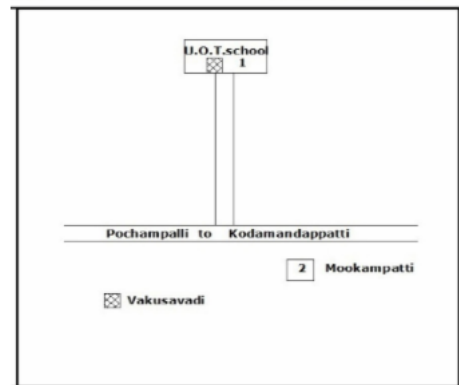

Google Map View

Polling Station Building Front View

Polling Station Front View

Cad View

Key MAP View

1 பெயர் : இர்பான் தந்தை பெயர்: சாதிக் பாஷா வீட்டு எண் : 0 வயது : 27 பாலினம் : ஆண் Photo is available	NLT1411024	2 பெயர் : தாருன்னிசா கணவர் பெயர்: சோட்டோபா வீட்டு எண் : 1 வயது : 75 பாலினம் : பெண் Photo is available	NLT0915371	3 பெயர் : ஷோட்டாபா தந்தை பெயர்: பாதுஷா வீட்டு எண் : 1 வயது : 65 பாலினம் : ஆண் Photo is available	NLT0915405
4 பெயர் : ருக்கியா கணவர் பெயர்: ரயீக்பாஷா வீட்டு எண் : 1 வயது : 33 பாலினம் : பெண் Photo is available	NLT0804906	5 பெயர் : தம்ஸீன் கணவர் பெயர்: கனிபாஷா வீட்டு எண் : 1 வயது : 33 பாலினம் : பெண் Photo is available	NLT1185297	6 பெயர் : அஸ்ரப் தந்தை பெயர்: பாபு வீட்டு எண் : 1 வயது : 29 பாலினம் : ஆண் Photo is available	NLT1228782
7 பெயர் : ஆமினா பேகம் கணவர் பெயர்: முஜிபுர் ரஹ்மான் வீட்டு எண் : 1 வயது : 28 பாலினம் : பெண் Photo is available	NLT1352772	8 பெயர் : தஸ்தகீர் தந்தை பெயர்: பாபு வீட்டு எண் : 1 வயது : 27 பாலினம் : ஆண் Photo is available	NLT1272632	9 பெயர் : திருப்பதி தந்தை பெயர்: அன்பு வீட்டு எண் : 1/91ஏ வயது : 33 பாலினம் : ஆண் Photo is available	NLT2327666
10 பெயர் : லட்சுமி கணவர் பெயர்: திருப்பதி வீட்டு எண் : 1/91ஏ வயது : 30 பாலினம் : பெண் Photo is available	NLT2373538	11 பெயர் : ஆஷாடீ கணவர் பெயர்: அமீட் அமீட் வீட்டு எண் : 1/327 வயது : 43 பாலினம் : பெண் Photo is available	NLT1461599	12 பெயர் : இந்திராணி கணவர் பெயர்: செந்தில்குமார் வீட்டு எண் : 2-4A வயது : 45 பாலினம் : பெண் Photo is available	KMC2868149
13 பெயர் : அஞ்சலி கணவர் பெயர்: சங்கர் வீட்டு எண் : 2-85 வயது : 40 பாலினம் : பெண் Photo is available	NLT0524520	14 பெயர் : சையத்உசேன் தந்தை பெயர்: பியாரு வீட்டு எண் : 2-86 வயது : 34 பாலினம் : ஆண் Photo is available	NLT0638619	15 பெயர் : சல்மா கணவர் பெயர்: ஜுகீர் அகமாத் வீட்டு எண் : 2-116A வயது : 28 பாலினம் : பெண் Photo is available	NLT1185412
16 பெயர் : சாலமத்அன்வர் தந்தை பெயர்: சையத்பாஷா வீட்டு எண் : 2/116A வயது : 26 பாலினம் : ஆண் Photo is available	NLT1407014	17 பெயர் : ஷகீல்ஷரிப்ஸ் தந்தை பெயர்: சையத்பாஷா வீட்டு எண் : 2/116A வயது : 25 பாலினம் : ஆண் Photo is available	NLT1406990	18 பெயர் : தினேஷ் தந்தை பெயர்: சிவசந்திரன் வீட்டு எண் : 2-132 வயது : 31 பாலினம் : ஆண் Photo is available	NLT0915504
19 பெயர் : ஞானச்செல்வி தந்தை பெயர்: முருகேசன் வீட்டு எண் : 2/154 வயது : 34 பாலினம் : பெண் Photo is available	SUU0567891	20 பெயர் : ஷாகின் தந்தை பெயர்: ஷானபாஷா வீட்டு எண் : 2-182 வயது : 31 பாலினம் : பெண் Photo is available	NLT0915579	21 பெயர் : முக்தியார் தந்தை பெயர்: பஷீர் வீட்டு எண் : 2-182 வயது : 28 பாலினம் : ஆண் Photo is available	NLT1185230
22 பெயர் : சல்மா கணவர் பெயர்: முகமதுஇசாக் வீட்டு எண் : 2-196 வயது : 41 பாலினம் : பெண் Photo is available	KMC2868156	23 பெயர் : ராஷிதா கணவர் பெயர்: ஹாசீம் வீட்டு எண் : 2-203 வயது : 32 பாலினம் : பெண் Photo is available	NLT1307511	24 பெயர் : அன்வர்பாஷா ச தந்தை பெயர்: சான்பாஷா வீட்டு எண் : 2/243 வயது : 38 பாலினம் : ஆண் Photo is available	NLT0521732
25 பெயர் : உமா கணவர் பெயர்: வேடி வீட்டு எண் : 2-249 வயது : 37 பாலினம் : பெண் Photo is available	NLT0524660	26 பெயர் : சாதிக்காஷா தந்தை பெயர்: சையதுஅலி வீட்டு எண் : 2-276 வயது : 58 பாலினம் : ஆண் Photo is available	NLT1185289	27 பெயர் : அஸாருதீன் தந்தை பெயர்: முகமது ஷபி வீட்டு எண் : 2/303 வயது : 30 பாலினம் : ஆண் Photo is available	NLT1006170
28 பெயர் : சிந்து கணவர் பெயர்: சூர்யா வீட்டு எண் : 3/26 வயது : 25 பாலினம் : பெண் Photo is available	NLT2302743	29 பெயர் : சுசித்திரன் தந்தை பெயர்: சீனிவாசன் வீட்டு எண் : 3-338 வயது : 28 பாலினம் : ஆண் Photo is available	NLT1448638	30 பெயர் : உஷா கணவர் பெயர்: சண்முகம் வீட்டு எண் : 3-179 வயது : 37 பாலினம் : பெண் Photo is available	NLT1114388