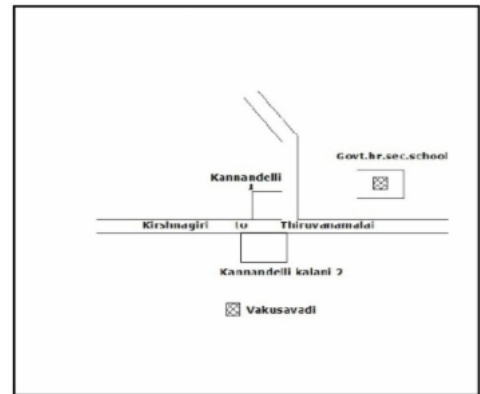

Cad View

Key MAP View