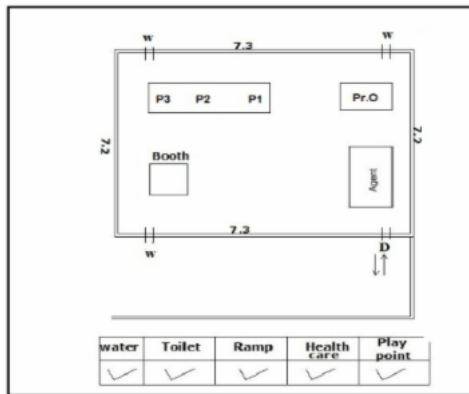

Google Map View

Polling Station Building Front View

Polling Station Front View

Cad View

Key MAP View

1 பெயர் : ராஜ்கிஷன் தந்தை பெயர் : கோவிந்தராஜ் வீட்டு எண் : 00 வயது : 28 பாலினம் : ஆண் Photo is available	NLT2197572	2 பெயர் : தமிழரசி கணவர் பெயர் : முரளி வீட்டு எண் : 1 வயது : 38 பாலினம் : பெண் Photo is available	NLT0502856	3 பெயர் : முத்துராஜா தாயின் பெயர் : தங்கராஜ் வீட்டு எண் : 1 வயது : 37 பாலினம் : ஆண் Photo is available	NLT0502823
4 பெயர் : ரங்கநாதன் தந்தை பெயர் : சின்னதாய் வீட்டு எண் : 1 வயது : 36 பாலினம் : ஆண் Photo is available	NLT0502922	5 பெயர் : மேகநாதன் தந்தை பெயர் : சுப்பிரமணி வீட்டு எண் : 1 வயது : 35 பாலினம் : ஆண் Photo is available	NLT0784231	6 பெயர் : திம்மராஜி தந்தை பெயர் : ராமி வீட்டு எண் : 1 வயது : 34 பாலினம் : ஆண் Photo is available	NLT0502609
7 பெயர் : சுகுமார் தந்தை பெயர் : வடிவேல் வீட்டு எண் : 1 வயது : 34 பாலினம் : ஆண் Photo is available	NLT0502914	8 பெயர் : சுகுணா தந்தை பெயர் : திம்மராஜ் வீட்டு எண் : 1 வயது : 32 பாலினம் : பெண் Photo is available	NLT2271393	9 பெயர் : கிருஷ்ணன் தந்தை பெயர் : பச்சையப்பன் வீட்டு எண் : 1-112 வயது : 36 பாலினம் : ஆண் Photo is available	NLT0502864
10 பெயர் : ஷோபா தந்தை பெயர் : உதயகுமார் வீட்டு எண் : 1-369 வயது : 43 பாலினம் : பெண் Photo is available	KMC1344258	11 பெயர் : சுப்ரமணி தந்தை பெயர் : பூவன் வீட்டு எண் : 1-373 வயது : 73 பாலினம் : ஆண் Photo is available	KMC1750421	12 பெயர் : வெங்கட்டம்மாள் கணவர் பெயர் : சுப்ரமணி வீட்டு எண் : 1-373 வயது : 67 பாலினம் : பெண் Photo is available	NLT1517903
13 பெயர் : செளதாமணி செந்தில்குமார் கணவர் பெயர் : செந்தில்குமார் வீட்டு எண் : 1-373 வயது : 47 பாலினம் : பெண் Photo is available	KMC1400084	14 பெயர் : செந்தில்குமார் தந்தை பெயர் : முத்து வீட்டு எண் : 1-373 வயது : 46 பாலினம் : ஆண் Photo is available	KMC1751023	15 பெயர் : விஜயா தந்தை பெயர் : மனோகரன் வீட்டு எண் : 1-373 வயது : 46 பாலினம் : பெண் Photo is available	KMC1750652
16 பெயர் : மனோகரன் தந்தை பெயர் : சுப்பிரமணி வீட்டு எண் : 1-373 வயது : 44 பாலினம் : ஆண் Photo is available	KMC1751239	17 பெயர் : வச்சலா கணவர் பெயர் : போஜிராஜன் வீட்டு எண் : 1-374 வயது : 71 பாலினம் : பெண் Photo is available	NLT1517911	18 பெயர் : பழனியம்மாள் கணவர் பெயர் : ராஜேஷ்கண்ணா வீட்டு எண் : 1-374 வயது : 46 பாலினம் : பெண் Photo is available	KMC1344498
19 பெயர் : ரமேஷ்கண்ணன் தந்தை பெயர் : போஜிராஜன் வீட்டு எண் : 1-374 வயது : 45 பாலினம் : ஆண் Photo is available	KMC1176601	20 பெயர் : சுப்ரமணி தந்தை பெயர் : சைகிள்முனுசாமி வீட்டு எண் : 1-377 வயது : 66 பாலினம் : ஆண் Photo is available	NLT1517929	21 பெயர் : ராதா கணவர் பெயர் : சுப்ரமணி வீட்டு எண் : 1-377 வயது : 54 பாலினம் : பெண் Photo is available	NLT1517937
22 பெயர் : மாதம்மாள் கணவர் பெயர் : முனுசாமி வீட்டு எண் : 1-378 வயது : 54 பாலினம் : பெண் Photo is available	NLT1517945	23 பெயர் : குப்பன் தந்தை பெயர் : கொடலட்டிசென்னன் வீட்டு எண் : 1-379 வயது : 68 பாலினம் : ஆண் Photo is available	NLT1517952	24 பெயர் : சின்னத்தாய் கணவர் பெயர் : குப்பன் வீட்டு எண் : 1-379 வயது : 61 பாலினம் : பெண் Photo is available	NLT1517960
25 பெயர் : சேகர் தந்தை பெயர் : குப்பன் வீட்டு எண் : 1-379 வயது : 46 பாலினம் : ஆண் Photo is available	KMC1176411	26 பெயர் : சென்றாயன் தந்தை பெயர் : குப்பன் வீட்டு எண் : 1-379 வயது : 43 பாலினம் : ஆண் Photo is available	KMC2849297	27 பெயர் : செந்தாமரை கணவர் பெயர் : சீன்வாசன் வீட்டு எண் : 1-380 வயது : 47 பாலினம் : பெண் Photo is available	KMC1751247
28 பெயர் : ராமசாமி தந்தை பெயர் : பெல்லகான் எ குப்பன் வீட்டு எண் : 1-381 வயது : 63 பாலினம் : ஆண் Photo is available	NLT1517986	29 பெயர் : பச்சியம்மாள் கணவர் பெயர் : முனியப்பன் வீட்டு எண் : 1-381 வயது : 57 பாலினம் : பெண் Photo is available	NLT1517994	30 பெயர் : மகேஸ்வரி கணவர் பெயர் : ராமசாமி வீட்டு எண் : 1-381 வயது : 55 பாலினம் : பெண் Photo is available	NLT1518000