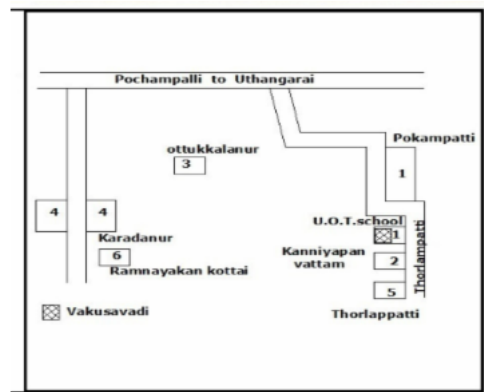

Google Map View

Polling Station Building Front View

Polling Station Front View

Cad View

Key MAP View

1 பெயர் : பரதன் தந்தை பெயர்: கோவிந்தராஜ் வீட்டு எண் : 0 வயது : 43 பாலினம் : ஆண்	NLT2335206 Photo is available	2 பெயர் : மலர் கணவர் பெயர்: சேட்டு வீட்டு எண் : 0 வயது : 35 பாலினம் : பெண்	NLT2335321 Photo is available	3 பெயர் : அமுல் தந்தை பெயர்: செல்வம் வீட்டு எண் : 0 வயது : 31 பாலினம் : பெண்	NLT2191526 Photo is available
4 பெயர் : கீதா கணவர் பெயர்: முஇருகந் வீட்டு எண் : 0 வயது : 31 பாலினம் : பெண்	NLT2335214 Photo is available	5 பெயர் : திருமூர்த்தி தந்தை பெயர்: பூங்காவனம் வீட்டு எண் : 0 வயது : 25 பாலினம் : ஆண்	NLT1411248 Photo is available	6 பெயர் : பரணி தந்தை பெயர்: சக்திவேல் வீட்டு எண் : 0 வயது : 25 பாலினம் : பெண்	NLT1411362 Photo is available
7 பெயர் : மதன்குமார் தந்தை பெயர்: செல்வம் வீட்டு எண் : 0 வயது : 24 பாலினம் : ஆண்	NLT2191740 Photo is available	8 பெயர் : காயத்திரி கணவர் பெயர்: முருகன் வீட்டு எண் : 0 வயது : 23 பாலினம் : பெண்	NLT2335289 Photo is available	9 பெயர் : சசிரேகா கணவர் பெயர்: ரஜினி வீட்டு எண் : 00 வயது : 23 பாலினம் : பெண்	NLT2335370 Photo is available
10 பெயர் : ரவி தந்தை பெயர்: காசிவேல் வீட்டு எண் : 1 வயது : 57 பாலினம் : ஆண்	NLT1185461 Photo is available	11 பெயர் : குமார் தந்தை பெயர்: ராமன் வீட்டு எண் : 1 வயது : 46 பாலினம் : ஆண்	NLT0699025 Photo is available	12 பெயர் : ராணி கணவர் பெயர்: கோவிந்தராஜ் வீட்டு எண் : 1 வயது : 41 பாலினம் : பெண்	NLT1228857 Photo is available
13 பெயர் : புவனேஷ்வரி கணவர் பெயர்: சிவககுமார் வீட்டு எண் : 1 வயது : 39 பாலினம் : பெண்	NLT1114537 Photo is available	14 பெயர் : சாந்தி கணவர் பெயர்: கணேசன் வீட்டு எண் : 1 வயது : 37 பாலினம் : பெண்	NLT1367812 Photo is available	15 பெயர் : சந்தியா தந்தை பெயர்: துரை வீட்டு எண் : 1 வயது : 36 பாலினம் : பெண்	NLT2302354 Photo is available
16 பெயர் : பூங்காவனம் கணவர் பெயர்: சண்முகம் வீட்டு எண் : 1 வயது : 34 பாலினம் : பெண்	NLT0699439 Photo is available	17 பெயர் : அருள் தந்தை பெயர்: முனிராஜி வீட்டு எண் : 1 வயது : 33 பாலினம் : ஆண்	NLT0805028 Photo is available	18 பெயர் : ஹீனா கணவர் பெயர்: அன்பு வீட்டு எண் : 1 வயது : 32 பாலினம் : பெண்	NLT2302370 Photo is available
19 பெயர் : மயில் தந்தை பெயர்: வெங்கட்ராமன் வீட்டு எண் : 1 வயது : 31 பாலினம் : பெண்	NLT1007046 Photo is available	20 பெயர் : விக்னேஷ்வரி தந்தை பெயர்: வேலாயுதம் வீட்டு எண் : 1 வயது : 28 பாலினம் : பெண்	NLT1185453 Photo is available	21 பெயர் : ரம்பா கணவர் பெயர்: நாகேஷ் வீட்டு எண் : 1 வயது : 26 பாலினம் : பெண்	NLT1367846 Photo is available
22 பெயர் : ஐஸ்வர்யா தந்தை பெயர்: காசி வீட்டு எண் : 1 வயது : 25 பாலினம் : பெண்	NLT1401884 Photo is available	23 பெயர் : சுப்ரியா தந்தை பெயர்: சிவலிங்கம் வீட்டு எண் : 1 வயது : 25 பாலினம் : பெண்	NLT2302487 Photo is available	24 பெயர் : சக்தி தந்தை பெயர்: பழனி வீட்டு எண் : 1 வயது : 24 பாலினம் : ஆண்	NLT2217255 Photo is available
25 பெயர் : பத்மாவதி தந்தை பெயர்: முருகன் வீட்டு எண் : 1 வயது : 24 பாலினம் : பெண்	NLT2215945 Photo is available	26 பெயர் : கனிஷ் ச தந்தை பெயர்: சம்பத் வீட்டு எண் : 1 வயது : 20 பாலினம் : ஆண்	NLT2576205 Photo is available	27 பெயர் : பூங்காவனம் கணவர் பெயர்: குமார் வீட்டு எண் : 1-1 வயது : 42 பாலினம் : பெண்	KMC2773935 Photo is available
28 பெயர் : சண்முகம் தந்தை பெயர்: ராமன் வீட்டு எண் : 1-1 வயது : 42 பாலினம் : ஆண்	KMC2868909 Photo is available	29 பெயர் : ஆறுமுகம் தந்தை பெயர்: பூங்கான் வீட்டு எண் : 1-2 வயது : 66 பாலினம் : ஆண்	KMC1224310 Photo is available	30 பெயர் : மலர்கொடி கணவர் பெயர்: ஆறுமுகம் வீட்டு எண் : 1-2 வயது : 60 பாலினம் : பெண்	KMC1225150 Photo is available