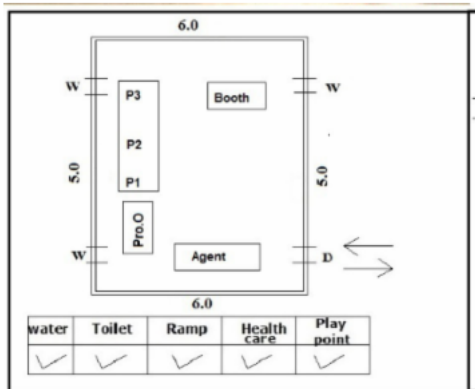

Google Map View

Polling Station Building Front View

Polling Station Front View

Cad View

Key MAP View

1 பெயர் : பழனி தந்தை பெயர்: முருகம வீட்டு எண் : 0 வயது : 64 பாலினம் : ஆண்	NLT2193613 Photo is available	2 பெயர் : அமுதா கணவர் பெயர்: முரளி வீட்டு எண் : 0 வயது : 33 பாலினம் : பெண்	NLT1411453 Photo is available	3 பெயர் : ராஜ்குமார் தந்தை பெயர்: சிவலிங்கம் வீட்டு எண் : 0 வயது : 26 பாலினம் : ஆண்	NLT2168078 Photo is available
4 பெயர் : ஹரிஷ் குமார் தந்தை பெயர்: பாரதி வீட்டு எண் : 00 வயது : 24 பாலினம் : ஆண்	NLT2192946 Photo is available	5 பெயர் : செளபர்னியா தந்தை பெயர்: பெருமாள் வீட்டு எண் : 00 வயது : 24 பாலினம் : பெண்	NLT2335651 Photo is available	6 பெயர் : செளந்தர் தந்தை பெயர்: பெருமாள் வீட்டு எண் : 00 வயது : 23 பாலினம் : ஆண்	NLT2335693 Photo is available
7 பெயர் : தேவராஜ் தந்தை பெயர்: கொத்துபுளியாள் வீட்டு எண் : 1 வயது : 56 பாலினம் : ஆண்	NLT0915926 Photo is available	8 பெயர் : மாது தந்தை பெயர்: கரியகிராமணி வீட்டு எண் : 1 வயது : 46 பாலினம் : ஆண்	NLT0805309 Photo is available	9 பெயர் : சசிகலா கணவர் பெயர்: கோவிந்தராஜ் வீட்டு எண் : 1 வயது : 46 பாலினம் : பெண்	NLT0805317 Photo is available
10 பெயர் : பெரியண்ணன் தந்தை பெயர்: விஸ்வநாதன் வீட்டு எண் : 1 வயது : 46 பாலினம் : ஆண்	NLT0915967 Photo is available	11 பெயர் : தேவானை கணவர் பெயர்: கோவிந்தராஜ் வீட்டு எண் : 1 வயது : 43 பாலினம் : பெண்	NLT0806000 Photo is available	12 பெயர் : சந்திரமதி கணவர் பெயர்: சக்திவேல் வீட்டு எண் : 1 வயது : 43 பாலினம் : பெண்	NLT0805887 Photo is available
13 பெயர் : பாரதி தந்தை பெயர்: கமலநாதன் வீட்டு எண் : 1 வயது : 42 பாலினம் : பெண்	NLT0916031 Photo is available	14 பெயர் : லாவண்யா தந்தை பெயர்: தண்டபாணி வீட்டு எண் : 1 வயது : 42 பாலினம் : பெண்	NLT0915991 Photo is available	15 பெயர் : தண்டபாணி தந்தை பெயர்: லட்சுமணன் வீட்டு எண் : 1 வயது : 39 பாலினம் : ஆண்	NLT0805739 Photo is available
16 பெயர் : தீபா தந்தை பெயர்: ரமேஷ் வீட்டு எண் : 1 வயது : 37 பாலினம் : பெண்	NLT0915983 Photo is available	17 பெயர் : அலமேலு கணவர் பெயர்: மாது வீட்டு எண் : 1 வயது : 35 பாலினம் : பெண்	NLT0805291 Photo is available	18 பெயர் : சாந்தி கணவர் பெயர்: சக்திவேல் வீட்டு எண் : 1 வயது : 35 பாலினம் : பெண்	NLT0805978 Photo is available
19 பெயர் : குமரேசன் தந்தை பெயர்: அண்ணாச்சி வீட்டு எண் : 1 வயது : 35 பாலினம் : ஆண்	NLT0805325 Photo is available	20 பெயர் : ராமசந்திரன் தந்தை பெயர்: ஜெயசீலன் வீட்டு எண் : 1 வயது : 35 பாலினம் : ஆண்	NLT0915959 Photo is available	21 பெயர் : கவிதா கணவர் பெயர்: சத்தியமூர்த்தி வீட்டு எண் : 1 வயது : 35 பாலினம் : பெண்	NLT1411545 Photo is available
22 பெயர் : சங்கிதா தந்தை பெயர்: சம்பத் வீட்டு எண் : 1 வயது : 33 பாலினம் : பெண்	NLT0805697 Photo is available	23 பெயர் : அபிநயா தந்தை பெயர்: சதிஷ் வீட்டு எண் : 1 வயது : 33 பாலினம் : பெண்	NLT1114727 Photo is available	24 பெயர் : அர்ச்சுனா கணவர் பெயர்: கோவிந்தராஜ் வீட்டு எண் : 1 வயது : 33 பாலினம் : பெண்	NLT0806026 Photo is available
25 பெயர் : கார்த்திக் தந்தை பெயர்: ஜோதி வீட்டு எண் : 1 வயது : 33 பாலினம் : ஆண்	NLT0915942 Photo is available	26 பெயர் : மணிகண்டன் தந்தை பெயர்: மாதேஸ்வரன் வீட்டு எண் : 1 வயது : 31 பாலினம் : ஆண்	NLT0915934 Photo is available	27 பெயர் : முருகன் தந்தை பெயர்: செல்லமுத்து வீட்டு எண் : 1 வயது : 30 பாலினம் : ஆண்	NLT1114800 Photo is available
28 பெயர் : மகாலிங்கம் தந்தை பெயர்: மாதேஷ்வரன் வீட்டு எண் : 1 வயது : 29 பாலினம் : ஆண்	NLT1114818 Photo is available	29 பெயர் : சண்முகம் தந்தை பெயர்: முனியப்பன் வீட்டு எண் : 1 வயது : 29 பாலினம் : ஆண்	NLT1355734 Photo is available	30 பெயர் : அண்ணாமலை தந்தை பெயர்: முனியப்பன் வீட்டு எண் : 1 வயது : 28 பாலினம் : ஆண்	NLT1355726 Photo is available