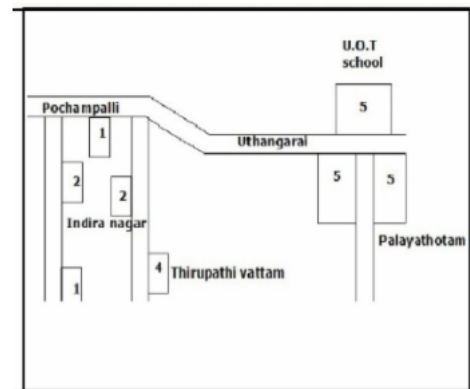

Google Map View

Polling Station Building Front View

Polling Station Front View

Cad View

Key MAP View

1 பெயர் : பழனி தந்தை பெயர்: முருகம வீட்டு எண் : 0 வயது : 64 பாலினம் : ஆண்	NLT2193613 Photo is available	2 பெயர் : அமுதா கணவர் பெயர்: முரளி வீட்டு எண் : 0 வயது : 33 பாலினம் : பெண்	NLT1411453 Photo is available	3 பெயர் : ராஜ்குமார் தந்தை பெயர்: சிவலிங்கம் வீட்டு எண் : 0 வயது : 26 பாலினம் : ஆண்	NLT2168078 Photo is available
4 பெயர் : ஹரிஷ் குமார் தந்தை பெயர்: பாரதி வீட்டு எண் : 00 வயது : 24 பாலினம் : ஆண்	NLT2192946 Photo is available	5 பெயர் : செளபர்னியா தந்தை பெயர்: பெருமாள் வீட்டு எண் : 00 வயது : 24 பாலினம் : பெண்	NLT2335651 Photo is available	6 பெயர் : செளந்தர் தந்தை பெயர்: பெருமாள் வீட்டு எண் : 00 வயது : 23 பாலினம் : ஆண்	NLT2335693 Photo is available
7 பெயர் : தேவராஜ் தந்தை பெயர்: கொத்துபுளியாள் வீட்டு எண் : 1 வயது : 56 பாலினம் : ஆண்	NLT0915926 Photo is available	8 பெயர் : மாது தந்தை பெயர்: கரியகிராமணி வீட்டு எண் : 1 வயது : 46 பாலினம் : ஆண்	NLT0805309 Photo is available	9 பெயர் : சசிகலா கணவர் பெயர்: கோவிந்தராஜ் வீட்டு எண் : 1 வயது : 46 பாலினம் : பெண்	NLT0805317 Photo is available
10 பெயர் : பெரியண்ணன் தந்தை பெயர்: விஸ்வநாதன் வீட்டு எண் : 1 வயது : 46 பாலினம் : ஆண்	NLT0915967 Photo is available	11 பெயர் : தேவானை கணவர் பெயர்: கோவிந்தராஜ் வீட்டு எண் : 1 வயது : 43 பாலினம் : பெண்	NLT0806000 Photo is available	12 பெயர் : சந்திரமதி கணவர் பெயர்: சக்திவேல் வீட்டு எண் : 1 வயது : 43 பாலினம் : பெண்	NLT0805887 Photo is available
13 பெயர் : பாரதி தந்தை பெயர்: கமலநாதன் வீட்டு எண் : 1 வயது : 42 பாலினம் : பெண்	NLT0916031 Photo is available	14 பெயர் : லாவண்யா தந்தை பெயர்: தண்டபாணி வீட்டு எண் : 1 வயது : 42 பாலினம் : பெண்	NLT0915991 Photo is available	15 பெயர் : தண்டபாணி தந்தை பெயர்: லட்சுமணன் வீட்டு எண் : 1 வயது : 39 பாலினம் : ஆண்	NLT0805739 Photo is available
16 பெயர் : தீபா தந்தை பெயர்: ரமேஷ் வீட்டு எண் : 1 வயது : 37 பாலினம் : பெண்	NLT0915983 Photo is available	17 பெயர் : அலமேலு கணவர் பெயர்: மாது வீட்டு எண் : 1 வயது : 35 பாலினம் : பெண்	NLT0805291 Photo is available	18 பெயர் : சாந்தி கணவர் பெயர்: சக்திவேல் வீட்டு எண் : 1 வயது : 35 பாலினம் : பெண்	NLT0805978 Photo is available
19 பெயர் : குமரேசன் தந்தை பெயர்: அண்ணாச்சி வீட்டு எண் : 1 வயது : 35 பாலினம் : ஆண்	NLT0805325 Photo is available	20 பெயர் : ராமசந்திரன் தந்தை பெயர்: ஜெயசீலன் வீட்டு எண் : 1 வயது : 35 பாலினம் : ஆண்	NLT0915959 Photo is available	21 பெயர் : கவிதா கணவர் பெயர்: சத்தியமூர்த்தி வீட்டு எண் : 1 வயது : 35 பாலினம் : பெண்	NLT1411545 Photo is available
22 பெயர் : சங்கிதா தந்தை பெயர்: சம்பத் வீட்டு எண் : 1 வயது : 33 பாலினம் : பெண்	NLT0805697 Photo is available	23 பெயர் : அபிநயா தந்தை பெயர்: சதிஷ் வீட்டு எண் : 1 வயது : 33 பாலினம் : பெண்	NLT1114727 Photo is available	24 பெயர் : அர்ச்சுனா கணவர் பெயர்: கோவிந்தராஜ் வீட்டு எண் : 1 வயது : 33 பாலினம் : பெண்	NLT0806026 Photo is available
25 பெயர் : கார்த்திக் தந்தை பெயர்: ஜோதி வீட்டு எண் : 1 வயது : 33 பாலினம் : ஆண்	NLT0915942 Photo is available	26 பெயர் : மணிகண்டன் தந்தை பெயர்: மாதேஸ்வரன் வீட்டு எண் : 1 வயது : 31 பாலினம் : ஆண்	NLT0915934 Photo is available	27 பெயர் : முருகன் தந்தை பெயர்: செல்லமுத்து வீட்டு எண் : 1 வயது : 30 பாலினம் : ஆண்	NLT1114800 Photo is available
28 பெயர் : மகாலிங்கம் தந்தை பெயர்: மாதேஷ்வரன் வீட்டு எண் : 1 வயது : 29 பாலினம் : ஆண்	NLT1114818 Photo is available	29 பெயர் : சண்முகம் தந்தை பெயர்: முனியப்பன் வீட்டு எண் : 1 வயது : 29 பாலினம் : ஆண்	NLT1355734 Photo is available	30 பெயர் : அண்ணாமலை தந்தை பெயர்: முனியப்பன் வீட்டு எண் : 1 வயது : 28 பாலினம் : ஆண்	NLT1355726 Photo is available