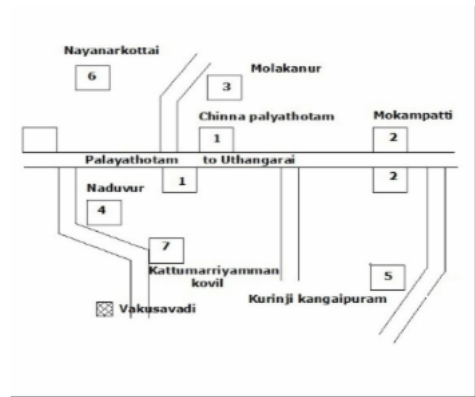

Google Map View

Polling Station Building Front View

Polling Station Front View

Cad View

Key MAP View

1 பெயர் : காமாட்சி கணவர் பெயர்: கோவிந்தசாமி வீட்டு எண் : 1 வயது : 75 பாலினம் : பெண் Photo is available	KMC2774412	2 பெயர் : பாக்கியம் கணவர் பெயர்: கோவிந்தன் வீட்டு எண் : 1 வயது : 54 பாலினம் : பெண் Photo is available	NLT0700070	3 பெயர் : சேக்ஷேசன்பாஷா தந்தை பெயர்: அகமத்பாஷா வீட்டு எண் : 1 வயது : 44 பாலினம் : ஆண் Photo is available	NLT0699900
4 பெயர் : ஷமினாபேகம் கணவர் பெயர்: ஷேக்ஷேசன்பாஷா வீட்டு எண் : 1 வயது : 38 பாலினம் : பெண் Photo is available	NLT0699850	5 பெயர் : இளமதி கணவர் பெயர்: அருள்தாஸ் வீட்டு எண் : 1 வயது : 38 பாலினம் : பெண் Photo is available	NLT0699942	6 பெயர் : சத்யா கணவர் பெயர்: சிவக்குமார் வீட்டு எண் : 1 வயது : 36 பாலினம் : பெண் Photo is available	NLT0916452
7 பெயர் : துரை தந்தை பெயர்: அந்தோனி வீட்டு எண் : 1 வயது : 36 பாலினம் : ஆண் Photo is available	NLT1387786	8 பெயர் : ஜெய்சங்கர் தந்தை பெயர்: மாதையன் வீட்டு எண் : 1 வயது : 31 பாலினம் : ஆண் Photo is available	NLT1007897	9 பெயர் : இளவரசன் சி தந்தை பெயர்: சின்னசாமி ரா வீட்டு எண் : 1 வயது : 31 பாலினம் : ஆண் Photo is available	NLT1084573
10 பெயர் : சசிகுமார் தந்தை பெயர்: கோவிந்தராஜ் வீட்டு எண் : 1 வயது : 30 பாலினம் : ஆண் Photo is available	NLT1007921	11 பெயர் : ஜீவா கணவர் பெயர்: சொந்திரபாண்டியன் வீட்டு எண் : 1 வயது : 30 பாலினம் : பெண் Photo is available	NLT1007541	12 பெயர் : கோவிந்தராஜ் தந்தை பெயர்: மாதையன் வீட்டு எண் : 1 வயது : 30 பாலினம் : ஆண் Photo is available	NLT1007590
13 பெயர் : சத்தியமூர்த்தி தந்தை பெயர்: கிருஷ்ணன் வீட்டு எண் : 1 வயது : 28 பாலினம் : ஆண் Photo is available	NLT1185867	14 பெயர் : சந்தியா கணவர் பெயர்: சத்தியமூர்த்தி வீட்டு எண் : 1 வயது : 20 பாலினம் : பெண் Photo is available	NLT2466977	15 பெயர் : இராஜேஷ் தந்தை பெயர்: சக்திவேல் வீட்டு எண் : 1-4 வயது : 37 பாலினம் : ஆண் Photo is available	NLT0112429
16 பெயர் : அம்பிகா கணவர் பெயர்: ராஜேஷ் வீட்டு எண் : 1-4 வயது : 29 பாலினம் : பெண் Photo is available	NLT1115039	17 பெயர் : சிவன் தந்தை பெயர்: முருகன் வீட்டு எண் : 1-49 வயது : 34 பாலினம் : ஆண் Photo is available	NLT0806158	18 பெயர் : செளமியா கணவர் பெயர்: சிவன் வீட்டு எண் : 1-49 வயது : 31 பாலினம் : பெண் Photo is available	NLT1229103
19 பெயர் : வள்ளி கணவர் பெயர்: அருள் வீட்டு எண் : 1-109A வயது : 33 பாலினம் : பெண் Photo is available	NLT1007525	20 பெயர் : சூதா கணவர் பெயர்: தாமோதரன் வீட்டு எண் : 2 வயது : 41 பாலினம் : பெண் Photo is available	NLT0526889	21 பெயர் : தனுஷ்குமார் தந்தை பெயர்: தாமோதரன் வீட்டு எண் : 2 வயது : 22 பாலினம் : ஆண் Photo is available	NLT2362655
22 பெயர் : கோகுல் தந்தை பெயர்: தாமோதரன் வீட்டு எண் : 2 வயது : 20 பாலினம் : ஆண் Photo is available	NLT2472751	23 பெயர் : வேடி தந்தை பெயர்: முருகன் வீட்டு எண் : 2/2 வயது : 42 பாலினம் : ஆண் Photo is available	KMC2869352	24 பெயர் : தீபா கணவர் பெயர்: வேடியப்பன் வீட்டு எண் : 2/2 வயது : 30 பாலினம் : பெண் Photo is available	NLT1006998
25 பெயர் : ஜானகிராமன் தந்தை பெயர்: வெங்கடேஷ் வீட்டு எண் : 2-7 வயது : 61 பாலினம் : ஆண் Photo is available	NLT0527200	26 பெயர் : வேல்மணி தந்தை பெயர்: ஜானகிராமன் வீட்டு எண் : 2-7 வயது : 34 பாலினம் : ஆண் Photo is available	NLT1186022	27 பெயர் : சுகன்யா கணவர் பெயர்: வேல்மணி வீட்டு எண் : 2/7 வயது : 32 பாலினம் : பெண் Photo is available	NLT2218055
28 பெயர் : மாதா இதரர் பெயர்: மாதம்மாள் வீட்டு எண் : 2-21C வயது : 69 பாலினம் : ஆண் Photo is available	NLT0526632	29 பெயர் : மாதம்மாள் கணவர் பெயர்: மாதா வீட்டு எண் : 2-21C வயது : 50 பாலினம் : பெண் Photo is available	NLT0526756	30 பெயர் : பிரகாஷ் தந்தை பெயர்: மாதா வீட்டு எண் : 2-21C வயது : 34 பாலினம் : ஆண் Photo is available	NLT1007806