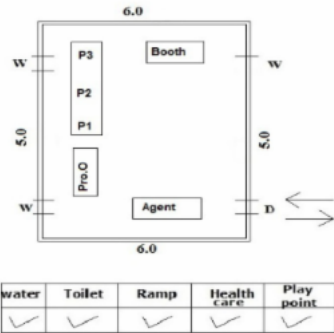

Google Map View

Polling Station Building Front View

Polling Station Front View

Cad View

Key MAP View

1 பெயர் : காமாட்சி கணவர் பெயர்: கோவிந்தசாமி வீட்டு எண் : 1 வயது : 75 பாலினம் : பெண் Photo is available	KMC2774412	2 பெயர் : பாக்கியம் கணவர் பெயர்: கோவிந்தன் வீட்டு எண் : 1 வயது : 54 பாலினம் : பெண் Photo is available	NLT0700070	3 பெயர் : சேக்ஷேசன்பாஷா தந்தை பெயர்: அகமத்பாஷா வீட்டு எண் : 1 வயது : 44 பாலினம் : ஆண் Photo is available	NLT0699900
4 பெயர் : ஷமினாபேகம் கணவர் பெயர்: ஷேக்ஷேசன்பாஷா வீட்டு எண் : 1 வயது : 38 பாலினம் : பெண் Photo is available	NLT0699850	5 பெயர் : இளமதி கணவர் பெயர்: அருள்தாஸ் வீட்டு எண் : 1 வயது : 38 பாலினம் : பெண் Photo is available	NLT0699942	6 பெயர் : சத்யா கணவர் பெயர்: சிவக்குமார் வீட்டு எண் : 1 வயது : 36 பாலினம் : பெண் Photo is available	NLT0916452
7 பெயர் : துரை தந்தை பெயர்: அந்தோனி வீட்டு எண் : 1 வயது : 36 பாலினம் : ஆண் Photo is available	NLT1387786	8 பெயர் : ஜெய்சங்கர் தந்தை பெயர்: மாதையன் வீட்டு எண் : 1 வயது : 31 பாலினம் : ஆண் Photo is available	NLT1007897	9 பெயர் : இளவரசன் சி தந்தை பெயர்: சின்னசாமி ரா வீட்டு எண் : 1 வயது : 31 பாலினம் : ஆண் Photo is available	NLT1084573
10 பெயர் : சசிகுமார் தந்தை பெயர்: கோவிந்தராஜ் வீட்டு எண் : 1 வயது : 30 பாலினம் : ஆண் Photo is available	NLT1007921	11 பெயர் : ஜீவா கணவர் பெயர்: சொந்திரபாண்டியன் வீட்டு எண் : 1 வயது : 30 பாலினம் : பெண் Photo is available	NLT1007541	12 பெயர் : கோவிந்தராஜ் தந்தை பெயர்: மாதையன் வீட்டு எண் : 1 வயது : 30 பாலினம் : ஆண் Photo is available	NLT1007590
13 பெயர் : சத்தியமூர்த்தி தந்தை பெயர்: கிருஷ்ணன் வீட்டு எண் : 1 வயது : 28 பாலினம் : ஆண் Photo is available	NLT1185867	14 பெயர் : சந்தியா கணவர் பெயர்: சத்தியமூர்த்தி வீட்டு எண் : 1 வயது : 20 பாலினம் : பெண் Photo is available	NLT2466977	15 பெயர் : இராஜேஷ் தந்தை பெயர்: சக்திவேல் வீட்டு எண் : 1-4 வயது : 37 பாலினம் : ஆண் Photo is available	NLT0112429
16 பெயர் : அம்பிகா கணவர் பெயர்: ராஜேஷ் வீட்டு எண் : 1-4 வயது : 29 பாலினம் : பெண் Photo is available	NLT1115039	17 பெயர் : சிவன் தந்தை பெயர்: முருகன் வீட்டு எண் : 1-49 வயது : 34 பாலினம் : ஆண் Photo is available	NLT0806158	18 பெயர் : செளமியா கணவர் பெயர்: சிவன் வீட்டு எண் : 1-49 வயது : 31 பாலினம் : பெண் Photo is available	NLT1229103
19 பெயர் : வள்ளி கணவர் பெயர்: அருள் வீட்டு எண் : 1-109A வயது : 33 பாலினம் : பெண் Photo is available	NLT1007525	20 பெயர் : சூதா கணவர் பெயர்: தாமோதரன் வீட்டு எண் : 2 வயது : 41 பாலினம் : பெண் Photo is available	NLT0526889	21 பெயர் : தனுஷ்குமார் தந்தை பெயர்: தாமோதரன் வீட்டு எண் : 2 வயது : 22 பாலினம் : ஆண் Photo is available	NLT2362655
22 பெயர் : கோகுல் தந்தை பெயர்: தாமோதரன் வீட்டு எண் : 2 வயது : 20 பாலினம் : ஆண் Photo is available	NLT2472751	23 பெயர் : வேடி தந்தை பெயர்: முருகன் வீட்டு எண் : 2/2 வயது : 42 பாலினம் : ஆண் Photo is available	KMC2869352	24 பெயர் : தீபா கணவர் பெயர்: வேடியப்பன் வீட்டு எண் : 2/2 வயது : 30 பாலினம் : பெண் Photo is available	NLT1006998
25 பெயர் : ஜானகிராமன் தந்தை பெயர்: வெங்கடேஷ் வீட்டு எண் : 2-7 வயது : 61 பாலினம் : ஆண் Photo is available	NLT0527200	26 பெயர் : வேல்மணி தந்தை பெயர்: ஜானகிராமன் வீட்டு எண் : 2-7 வயது : 34 பாலினம் : ஆண் Photo is available	NLT1186022	27 பெயர் : சுகன்யா கணவர் பெயர்: வேல்மணி வீட்டு எண் : 2/7 வயது : 32 பாலினம் : பெண் Photo is available	NLT2218055
28 பெயர் : மாதா இதரர் பெயர்: மாதம்மாள் வீட்டு எண் : 2-21C வயது : 69 பாலினம் : ஆண் Photo is available	NLT0526632	29 பெயர் : மாதம்மாள் கணவர் பெயர்: மாதா வீட்டு எண் : 2-21C வயது : 50 பாலினம் : பெண் Photo is available	NLT0526756	30 பெயர் : பிரகாஷ் தந்தை பெயர்: மாதா வீட்டு எண் : 2-21C வயது : 34 பாலினம் : ஆண் Photo is available	NLT1007806