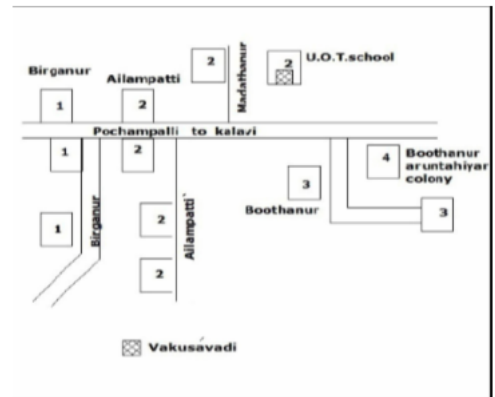

3. வாக்குச் சாவடியின் விவரங்கள்

வாக்குச் சாவடியின் எண் மற்றும் பெயர் : 63 - ஊராட்சி ஒன்றிய துவக்கப்பள்ளி மூக்கம்பட்டி - 635206, மேற்கு பார்த்த தாரசு கட்டிடம் தெற்கு பகுதி	வாக்குச் சாவடியின் வகைப்பாடு (ஆண்/பெண்/பொது)	பொது
வாக்குச் சாவடியின் முகவரி : ஊராட்சி ஒன்றிய துவக்கப்பள்ளி மூக்கம்பட்டி - 635206, 635206	துணை வாக்குச் சாவடிகளின் எண்ணிக்கை :	0

4. வாக்காளர்களின் எண்ணிக்கை

தொடங்கும் வரிசை எண்	முடியும் வரிசை எண்.	நிகர வாக்காளர்களின் எண்ணிக்கை			
		ஆண்	பெண்	மூன்றாம் பாலினம்	மொத்தம்
1	494	236	257	0	493

கையொப்பம்

Nazri Naksha

Google Map View

Polling Station Building Front View

Polling Station Front View

Cad View

Key MAP View

சட்டமன்றத் தொகுதியின் எண் மற்றும் பெயர் : 51-ஊத்தங்கரை பிரிவு எண் மற்றும் பெயர் 1-மூக்கம்பட்டி (வ.கி) மற்றும் ஒட்டப்பட்டி (ஊ), மூக்கம்பட்டி வார்டு 3

 பாகம் எண் : 63