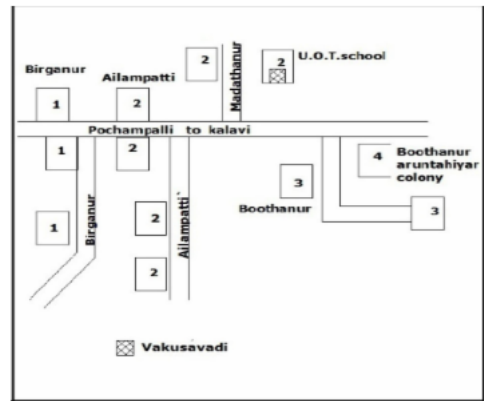

Google Map View

Polling Station Building Front View

Polling Station Front View

Cad View

Key MAP View

1 பெயர் : சரஸ்வதி கணவர் பெயர்: செல்வராஜ் வீட்டு எண் : 0 வயது : 32 பாலினம் : பெண்	NLT2336048 Photo is available	2 பெயர் : அன்புமணி .ரா தந்தை பெயர்: ராஜா வீட்டு எண் : 00 வயது : 26 பாலினம் : ஆண்	NLT1411917 Photo is available	3 பெயர் : ஸ்ரீகாந்த் தந்தை பெயர்: கிருஷ்ணமூர்த்தி வீட்டு எண் : 0 வயது : 25 பாலினம் : ஆண்	NLT1411834 Photo is available
4 பெயர் : பாக்கியம் கணவர் பெயர்: குப்புசாமி வீட்டு எண் : 1 வயது : 86 பாலினம் : பெண்	NLT1084623 Photo is available	5 பெயர் : சகிலா தந்தை பெயர்: சங்கர் வீட்டு எண் : 1 வயது : 45 பாலினம் : பெண்	NLT0700153 Photo is available	6 பெயர் : கோமதி தந்தை பெயர்: தீர்த்தகீரி வீட்டு எண் : 1 வயது : 45 பாலினம் : பெண்	NLT0916510 Photo is available
7 பெயர் : பெருமாள் தந்தை பெயர்: மணி வீட்டு எண் : 1 வயது : 36 பாலினம் : ஆண்	NLT0916486 Photo is available	8 பெயர் : பழனி தந்தை பெயர்: மாத் வீட்டு எண் : 1 வயது : 31 பாலினம் : ஆண்	NLT1115229 Photo is available	9 பெயர் : சந்தோஷ்குமார் தந்தை பெயர்: கிருஷ்ணமூர்த்தி வீட்டு எண் : 1 வயது : 30 பாலினம் : ஆண்	NLT1008721 Photo is available
10 பெயர் : கோகுல் தந்தை பெயர்: பழனி வீட்டு எண் : 1/28 வயது : 23 பாலினம் : ஆண்	NLT2275360 Photo is available	11 பெயர் : திவ்யா கணவர் பெயர்: தமிழ்மணி வீட்டு எண் : 1/87 வயது : 26 பாலினம் : பெண்	NLT2335990 Photo is available	12 பெயர் : தமிழ்மணி தந்தை பெயர்: துரை வீட்டு எண் : 1-87A வயது : 32 பாலினம் : ஆண்	NLT1008671 Photo is available
13 பெயர் : ராகுல் தந்தை பெயர்: பழனி வீட்டு எண் : 1/88 வயது : 23 பாலினம் : ஆண்	NLT2275345 Photo is available	14 பெயர் : கதிரவன் தந்தை பெயர்: மது வீட்டு எண் : 1/104A வயது : 24 பாலினம் : ஆண்	NLT2302313 Photo is available	15 பெயர் : வர்ஷன் தந்தை பெயர்: தீர்த்தகிரி வீட்டு எண் : 1/612 வயது : 23 பாலினம் : ஆண்	NLT2302131 Photo is available
16 பெயர் : தண்டபாணி தந்தை பெயர்: சின்னதம்பி வீட்டு எண் : 2-159 வயது : 29 பாலினம் : ஆண்	NLT1115567 Photo is available	17 பெயர் : ஹரிபிரியா ப தந்தை பெயர்: பழனி வீட்டு எண் : 2/159 வயது : 20 பாலினம் : பெண்	NLT2524601 Photo is available	18 பெயர் : கவிதா கணவர் பெயர்: ஆறுமுகம் வீட்டு எண் : 2-161 வயது : 46 பாலினம் : பெண்	NLT1160506 Photo is available
19 பெயர் : ஆறுமுகம் தந்தை பெயர்: கோவிந்தசாமி வீட்டு எண் : 2-161 வயது : 41 பாலினம் : பெண்	NLT1186436 Photo is available	20 பெயர் : விஜயலக்ஷ்மி தந்தை பெயர்: ஆறுமுகம் வீட்டு எண் : 2/161 வயது : 25 பாலினம் : பெண்	NLT2302297 Photo is available	21 பெயர் : கணேஷ் குமார் தந்தை பெயர்: சுப்பிரமணி வீட்டு எண் : 2/163 வயது : 21 பாலினம் : ஆண்	NLT2417590 Photo is available
22 பெயர் : நாராயணன் து தந்தை பெயர்: துரைசாமி வீட்டு எண் : 2/298 வயது : 22 பாலினம் : ஆண்	NLT2362812 Photo is available	23 பெயர் : ராம்பிரபு தந்தை பெயர்: கிருஷ்ணாச்சாரி வீட்டு எண் : 3 வயது : 33 பாலினம் : ஆண்	NLT0700112 Photo is available	24 பெயர் : மங்கையம்மாள் கணவர் பெயர்: ராமர் வீட்டு எண் : 3-1 வயது : 69 பாலினம் : பெண்	NLT1614742 Photo is available
25 பெயர் : மாத் தந்தை பெயர்: ராமர் வீட்டு எண் : 3-1 வயது : 56 பாலினம் : ஆண்	NLT1614759 Photo is available	26 பெயர் : மாரியம்மாள் கணவர் பெயர்: மாத் வீட்டு எண் : 3-1 வயது : 46 பாலினம் : பெண்	KMC1352681 Photo is available	27 பெயர் : லட்சுமி கணவர் பெயர்: கோவிந்தராஜ் வீட்டு எண் : 3-2 வயது : 49 பாலினம் : பெண்	KMC1708064 Photo is available
28 பெயர் : கோவிந்தராஜ் தந்தை பெயர்: எல்லப்பன் வீட்டு எண் : 3-2A வயது : 48 பாலினம் : ஆண்	KMC3142841 Photo is available	29 பெயர் : முத்தாகவுண்டர் தந்தை பெயர்: கப்பல் (எ) மாரியப்பன் வீட்டு எண் : 3-3 வயது : 80 பாலினம் : ஆண்	NLT1614767 Photo is available	30 பெயர் : அருள்மணி தாயின் பெயர்: மல்லிகா வீட்டு எண் : 3-3 வயது : 33 பாலினம் : ஆண்	NLT0807651 Photo is available