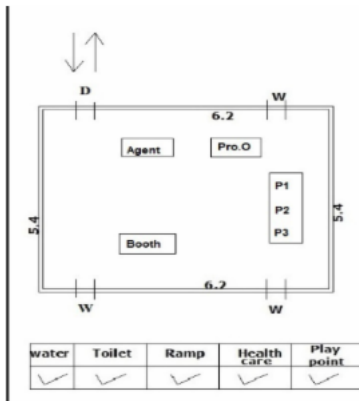

Google Map View

Polling Station Building Front View

Polling Station Front View

Cad View

Key MAP View

1 பெயர் : சரஸ்வதி கணவர் பெயர்: செல்வராஜ் வீட்டு எண் : 0 வயது : 32 பாலினம் : பெண்	NLT2336048 Photo is available	2 பெயர் : அன்புமணி .ரா தந்தை பெயர்: ராஜா வீட்டு எண் : 00 வயது : 26 பாலினம் : ஆண்	NLT1411917 Photo is available	3 பெயர் : ஸ்ரீகாந்த் தந்தை பெயர்: கிருஷ்ணமூர்த்தி வீட்டு எண் : 0 வயது : 25 பாலினம் : ஆண்	NLT1411834 Photo is available
4 பெயர் : பாக்கியம் கணவர் பெயர்: குப்புசாமி வீட்டு எண் : 1 வயது : 86 பாலினம் : பெண்	NLT1084623 Photo is available	5 பெயர் : சகிலா தந்தை பெயர்: சங்கர் வீட்டு எண் : 1 வயது : 45 பாலினம் : பெண்	NLT0700153 Photo is available	6 பெயர் : கோமதி தந்தை பெயர்: தீர்த்தகீரி வீட்டு எண் : 1 வயது : 45 பாலினம் : பெண்	NLT0916510 Photo is available
7 பெயர் : பெருமாள் தந்தை பெயர்: மணி வீட்டு எண் : 1 வயது : 36 பாலினம் : ஆண்	NLT0916486 Photo is available	8 பெயர் : பழனி தந்தை பெயர்: மாத் வீட்டு எண் : 1 வயது : 31 பாலினம் : ஆண்	NLT1115229 Photo is available	9 பெயர் : சந்தோஷ்குமார் தந்தை பெயர்: கிருஷ்ணமூர்த்தி வீட்டு எண் : 1 வயது : 30 பாலினம் : ஆண்	NLT1008721 Photo is available
10 பெயர் : கோகுல் தந்தை பெயர்: பழனி வீட்டு எண் : 1/28 வயது : 23 பாலினம் : ஆண்	NLT2275360 Photo is available	11 பெயர் : திவ்யா கணவர் பெயர்: தமிழ்மணி வீட்டு எண் : 1/87 வயது : 26 பாலினம் : பெண்	NLT2335990 Photo is available	12 பெயர் : தமிழ்மணி தந்தை பெயர்: துரை வீட்டு எண் : 1-87A வயது : 32 பாலினம் : ஆண்	NLT1008671 Photo is available
13 பெயர் : ராகுல் தந்தை பெயர்: பழனி வீட்டு எண் : 1/88 வயது : 23 பாலினம் : ஆண்	NLT2275345 Photo is available	14 பெயர் : கதிரவன் தந்தை பெயர்: மது வீட்டு எண் : 1/104A வயது : 24 பாலினம் : ஆண்	NLT2302313 Photo is available	15 பெயர் : வர்ஷன் தந்தை பெயர்: தீர்த்தகிரி வீட்டு எண் : 1/612 வயது : 23 பாலினம் : ஆண்	NLT2302131 Photo is available
16 பெயர் : தண்டபாணி தந்தை பெயர்: சின்னதம்பி வீட்டு எண் : 2-159 வயது : 29 பாலினம் : ஆண்	NLT1115567 Photo is available	17 பெயர் : ஹரிபிரியா ப தந்தை பெயர்: பழனி வீட்டு எண் : 2/159 வயது : 20 பாலினம் : பெண்	NLT2524601 Photo is available	18 பெயர் : கவிதா கணவர் பெயர்: ஆறுமுகம் வீட்டு எண் : 2-161 வயது : 46 பாலினம் : பெண்	NLT1160506 Photo is available
19 பெயர் : ஆறுமுகம் தந்தை பெயர்: கோவிந்தசாமி வீட்டு எண் : 2-161 வயது : 41 பாலினம் : பெண்	NLT1186436 Photo is available	20 பெயர் : விஜயலக்ஷ்மி தந்தை பெயர்: ஆறுமுகம் வீட்டு எண் : 2/161 வயது : 25 பாலினம் : பெண்	NLT2302297 Photo is available	21 பெயர் : கணேஷ் குமார் தந்தை பெயர்: சுப்பிரமணி வீட்டு எண் : 2/163 வயது : 21 பாலினம் : ஆண்	NLT2417590 Photo is available
22 பெயர் : நாராயணன் து தந்தை பெயர்: துரைசாமி வீட்டு எண் : 2/298 வயது : 22 பாலினம் : ஆண்	NLT2362812 Photo is available	23 பெயர் : ராம்பிரபு தந்தை பெயர்: கிருஷ்ணாச்சாரி வீட்டு எண் : 3 வயது : 33 பாலினம் : ஆண்	NLT0700112 Photo is available	24 பெயர் : மங்கையம்மாள் கணவர் பெயர்: ராமர் வீட்டு எண் : 3-1 வயது : 69 பாலினம் : பெண்	NLT1614742 Photo is available
25 பெயர் : மாத் தந்தை பெயர்: ராமர் வீட்டு எண் : 3-1 வயது : 56 பாலினம் : ஆண்	NLT1614759 Photo is available	26 பெயர் : மாரியம்மாள் கணவர் பெயர்: மாத் வீட்டு எண் : 3-1 வயது : 46 பாலினம் : பெண்	KMC1352681 Photo is available	27 பெயர் : லட்சுமி கணவர் பெயர்: கோவிந்தராஜ் வீட்டு எண் : 3-2 வயது : 49 பாலினம் : பெண்	KMC1708064 Photo is available
28 பெயர் : கோவிந்தராஜ் தந்தை பெயர்: எல்லப்பன் வீட்டு எண் : 3-2A வயது : 48 பாலினம் : ஆண்	KMC3142841 Photo is available	29 பெயர் : முத்தாகவுண்டர் தந்தை பெயர்: கப்பல் (எ) மாரியப்பன் வீட்டு எண் : 3-3 வயது : 80 பாலினம் : ஆண்	NLT1614767 Photo is available	30 பெயர் : அருள்மணி தாயின் பெயர்: மல்லிகா வீட்டு எண் : 3-3 வயது : 33 பாலினம் : ஆண்	NLT0807651 Photo is available