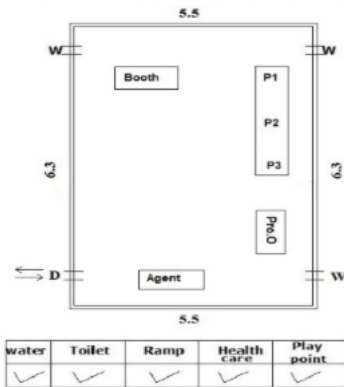

Cad View

Key MAP View