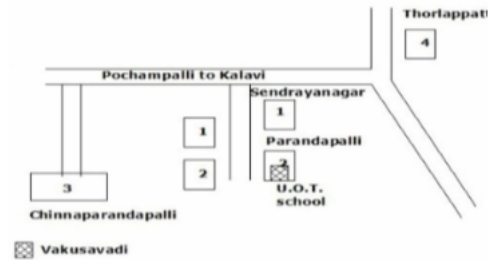

Key MAP View