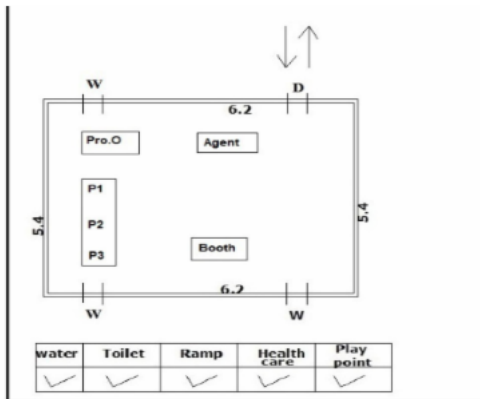

Cad View

Key MAP View