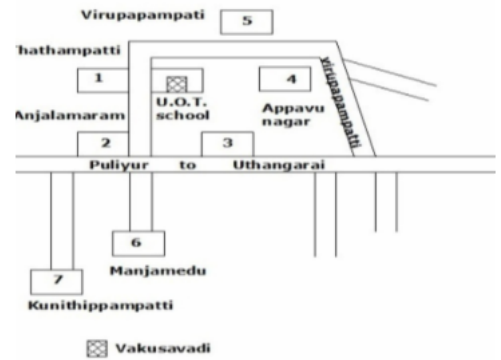

Cad View

Key MAP View