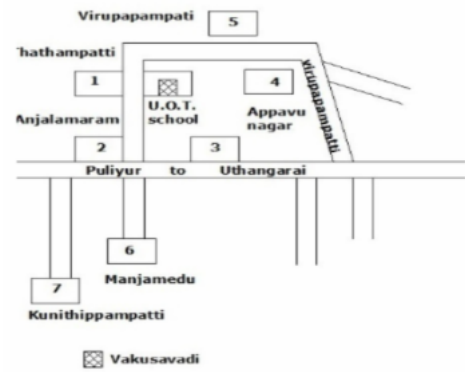

Key MAP View