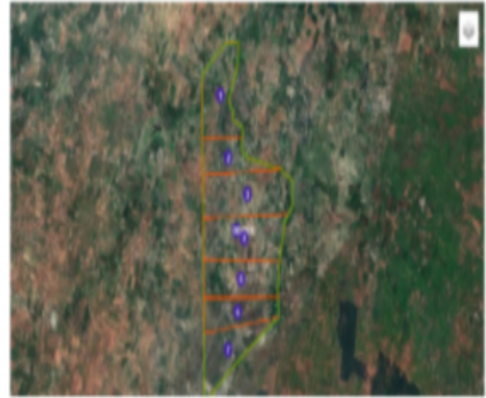

3. வாக்குச் சாவடியின் விவரங்கள்

<p>வாக்குச் சாவடியின் எண் மற்றும் பெயர் :</p> <p>69 - அரசு உயர்நிலைப்பள்ளி பாலேத்தோட்டம், 635206, வடக்கு பார்த்த தாரசு கட்டிடம். மைய பகுதி அறை எண்.2</p> <p>வாக்குச் சாவடியின் முகவரி :</p> <p>அரசு உயர்நிலைப்பள்ளி பாலேத்தோட்டம், 635206</p>	<p>வாக்குச் சாவடியின் வகைப்பாடு (ஆண்/பெண்/பொது)</p>	<p>துணை வாக்குச் சாவடிகளின் எண்ணிக்கை :</p> <p style="font-size: 24px;">0</p>
---	--	--

4. வாக்காளர்களின் எண்ணிக்கை

தொடங்கும் வரிசை எண்	முடியும் வரிசை எண்.	நிகர வாக்காளர்களின் எண்ணிக்கை			
		ஆண்	பெண்	மூன்றாம் பாலினம்	மொத்தம்
1	529	261	268	0	529

கையொப்பம்

Nazri Naksha

Google Map View

Polling Station Building Front View