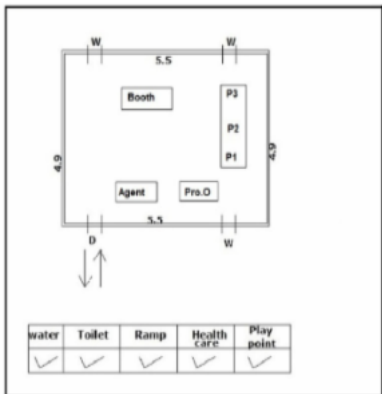

Google Map View

Polling Station Building Front View

Polling Station Front View

Cad View

Key MAP View

1	NLT2336436	பெயர் : வெங்கடேசன் தந்தை பெயர் : பெருமாள் வீட்டு எண் : 0 வயது : 57 பாலினம் : ஆண்	Photo is available	2	NLT2336444	பெயர் : வனஜா கணவர் பெயர் : வெங்கடேசன் வீட்டு எண் : 0 வயது : 45 பாலினம் : பெண்	Photo is available	3	NLT2336428	பெயர் : தீபிகா தந்தை பெயர் : சக்திவேல் வீட்டு எண் : 0 வயது : 23 பாலினம் : பெண்	Photo is available
4	NLT2364156	பெயர் : நந்தனா தந்தை பெயர் : சாமுண்டிசுவரன் வீட்டு எண் : 0 வயது : 22 பாலினம் : பெண்	Photo is available	5	NLT2364180	பெயர் : சேலம் தந்தை பெயர் : கோவிந்தராஜ் வீட்டு எண் : 0 வயது : 22 பாலினம் : ஆண்	Photo is available	6	NLT2364214	பெயர் : தனுஷ் தந்தை பெயர் : வெங்கடேசன் வீட்டு எண் : 0 வயது : 22 பாலினம் : ஆண்	Photo is available
7	NLT2364230	பெயர் : சிவசக்தி தந்தை பெயர் : சந்திரசேகர் வீட்டு எண் : 0 வயது : 22 பாலினம் : ஆண்	Photo is available	8	NLT2364339	பெயர் : சுகாதகர் தந்தை பெயர் : சுப்பிரமணி வீட்டு எண் : 0 வயது : 22 பாலினம் : ஆண்	Photo is available	9	NLT2364446	பெயர் : சாய் தந்தை பெயர் : சாந்தசீலன் வீட்டு எண் : 0 வயது : 22 பாலினம் : ஆண்	Photo is available
10	NLT1253665	பெயர் : ராமமூர்த்தி தந்தை பெயர் : செல்வம் வீட்டு எண் : 1 வயது : 71 பாலினம் : ஆண்	Photo is available	11	NLT1010123	பெயர் : சுகா கணவர் பெயர் : வேலு வீட்டு எண் : 1 வயது : 40 பாலினம் : பெண்	Photo is available	12	NLT0528562	பெயர் : லட்சுமி கணவர் பெயர் : கார்த்திக் வீட்டு எண் : 1 வயது : 38 பாலினம் : பெண்	Photo is available
13	NLT0528554	பெயர் : மகாலட்சுமி கணவர் பெயர் : முருகேசன் வீட்டு எண் : 1 வயது : 37 பாலினம் : பெண்	Photo is available	14	NLT1253806	பெயர் : கிரிஜா கணவர் பெயர் : முனுசாமி வீட்டு எண் : 1 வயது : 36 பாலினம் : பெண்	Photo is available	15	NLT1009810	பெயர் : பாண்டிதரை தந்தை பெயர் : மணி வீட்டு எண் : 1 வயது : 32 பாலினம் : ஆண்	Photo is available
16	NLT2303287	பெயர் : ஞானேஸ்வரன் தந்தை பெயர் : வெங்கடேசன் வீட்டு எண் : 1 வயது : 24 பாலினம் : ஆண்	Photo is available	17	NLT1845205	பெயர் : முனியம்மாள் கணவர் பெயர் : மொளகு கவுண்டர் வீட்டு எண் : 1-1 வயது : 74 பாலினம் : பெண்	Photo is available	18	NLT1845213	பெயர் : சிவராஜ் தந்தை பெயர் : மொளகு கவுண்டர் வீட்டு எண் : 1-1 வயது : 65 பாலினம் : ஆண்	Photo is available
19	NLT1845221	பெயர் : கோவிந்தன் தந்தை பெயர் : மொளகு கவுண்டர் வீட்டு எண் : 1-1 வயது : 59 பாலினம் : ஆண்	Photo is available	20	NLT1845239	பெயர் : தமிழ்செல்வி கணவர் பெயர் : சிவராஜ் வீட்டு எண் : 1-1 வயது : 56 பாலினம் : பெண்	Photo is available	21	KMC1169069	பெயர் : கிருஷ்ணவேனி கணவர் பெயர் : கோவிந்தன் வீட்டு எண் : 1-1 வயது : 51 பாலினம் : பெண்	Photo is available
22	KMC2759546	பெயர் : விஜயலட்சுமி தந்தை பெயர் : அறிவுழகன் வீட்டு எண் : 1-1 வயது : 45 பாலினம் : பெண்	Photo is available	23	KMC1715903	பெயர் : முகுந்தன் தந்தை பெயர் : சிவராஜ் வீட்டு எண் : 1-1 வயது : 45 பாலினம் : ஆண்	Photo is available	24	NLT1368802	பெயர் : தாமரைகண்ணன் தந்தை பெயர் : கோவிந்தன் வீட்டு எண் : 1 வயது : 25 பாலினம் : ஆண்	Photo is available
25	NLT2302693	பெயர் : தீபிகா தந்தை பெயர் : கோவிந்தன் வீட்டு எண் : 1/1 வயது : 23 பாலினம் : பெண்	Photo is available	26	NLT1253715	பெயர் : குமார் தந்தை பெயர் : முருகேசன் வீட்டு எண் : 1-1A வயது : 40 பாலினம் : ஆண்	Photo is available	27	NLT1599695	பெயர் : மல்லிகா கணவர் பெயர் : ராமசந்திரன் வீட்டு எண் : 1-2 வயது : 61 பாலினம் : பெண்	Photo is available
28	KMC1164946	பெயர் : வேலு தந்தை பெயர் : ராமசந்திரன் வீட்டு எண் : 1-2 வயது : 46 பாலினம் : ஆண்	Photo is available	29	NLT1599703	பெயர் : திலகம் கணவர் பெயர் : சம்பத்குமார் வீட்டு எண் : 1-3 வயது : 63 பாலினம் : பெண்	Photo is available	30	NLT1116557	பெயர் : இளஞ்செழியன் தந்தை பெயர் : சம்பத்குமார் வீட்டு எண் : 1-3 வயது : 29 பாலினம் : ஆண்	Photo is available