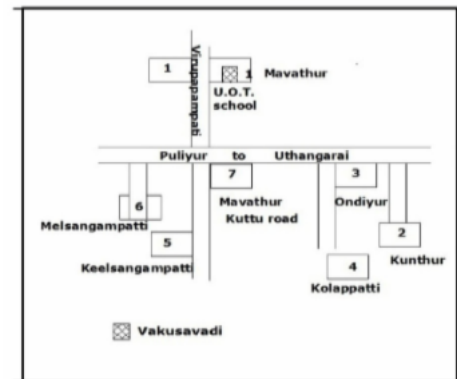

Cad View

Key MAP View