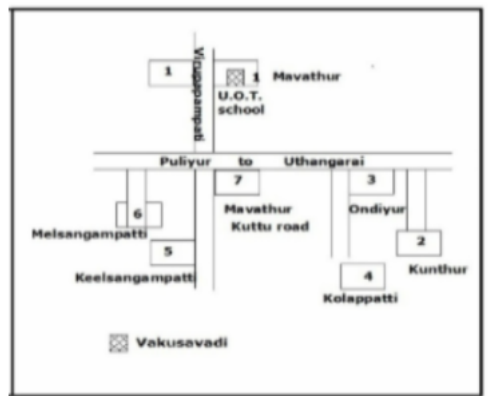

Google Map View

Polling Station Building Front View

Polling Station Front View

Cad View

Key MAP View

சட்டமன்றத் தொகுதியின் எண் மற்றும் பெயர் : 51-ஊத்தங்கரை  
பிரிவு எண் மற்றும் பெயர் 1-பாரண்டப்பள்ளி (வ.கி) மற்றும் (ஊ), பறப்பட்டி வார்டு 1