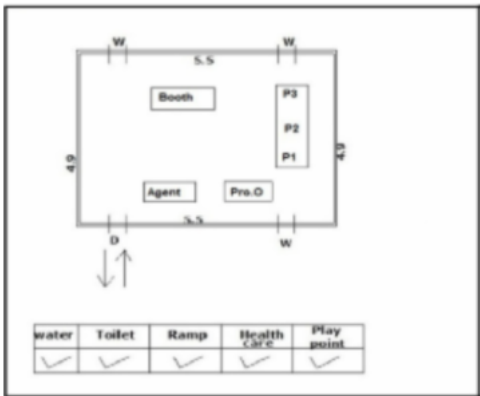

Google Map View

Polling Station Building Front View

Polling Station Front View

Cad View

Key MAP View

சட்டமன்றத் தொகுதியின் எண் மற்றும் பெயர் : 51-ஊத்தங்கரை  
பிரிவு எண் மற்றும் பெயர் 1-பாரண்டப்பள்ளி (வ.கி) மற்றும் (ஊ), பறப்பட்டி வார்டு 1