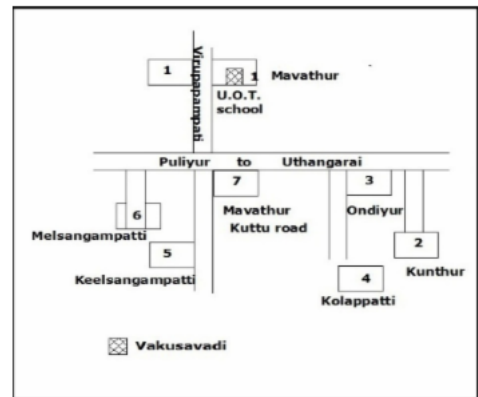

Google Map View

Polling Station Building Front View

Polling Station Front View

Cad View

Key MAP View

சட்டமன்றத் தொகுதியின் எண் மற்றும் பெயர் : 51-ஊத்தங்கரை
பிரிவு எண் மற்றும் பெயர் 1-பாரண்டப்பள்ளி (வ.கி) மற்றும் (ஊ), பீராஜினூர் வார்டு 2