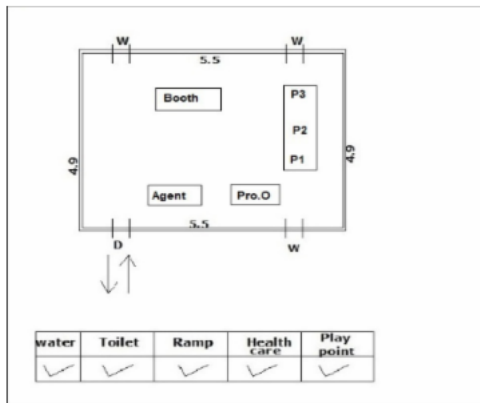

Google Map View

Polling Station Building Front View

Polling Station Front View

Cad View

Key MAP View

சட்டமன்றத் தொகுதியின் எண் மற்றும் பெயர் : 51-ஊத்தங்கரை
பிரிவு எண் மற்றும் பெயர் 1-பாரண்டப்பள்ளி (வ.கி) மற்றும் (ஊ), பீராஜினூர் வார்டு 2