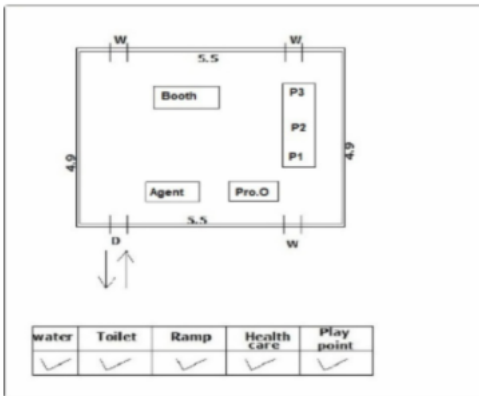

Google Map View

Polling Station Building Front View

Polling Station Front View

Cad View

Key MAP View

சட்டமன்றத் தொகுதியின் எண் மற்றும் பெயர் : 51-ஊத்தங்கரை  
பிரிவு எண் மற்றும் பெயர் 1-பாரண்டப்பள்ளி (வ.கி) மற்றும் (ஊ), பூதனூர் வார்டு 2