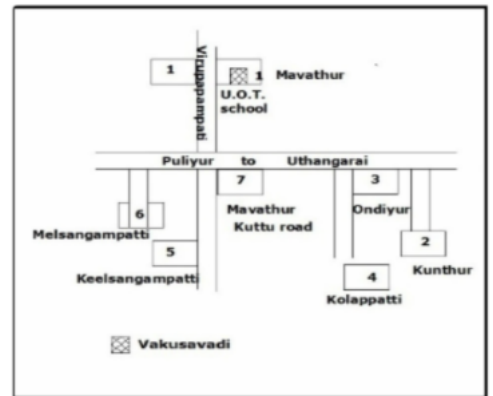

Google Map View

Polling Station Building Front View

Polling Station Front View

Cad View

Key MAP View

சட்டமன்றத் தொகுதியின் எண் மற்றும் பெயர் : 51-ஊத்தங்கரை  
பிரிவு எண் மற்றும் பெயர் 1-பாரண்டப்பள்ளி (வ.கி) மற்றும் (ஊ), பூதனூர் வார்டு 2