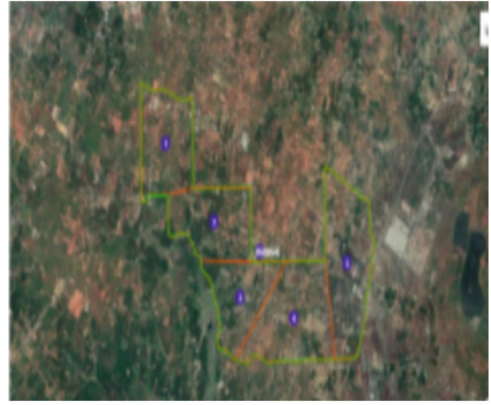

Google Map View