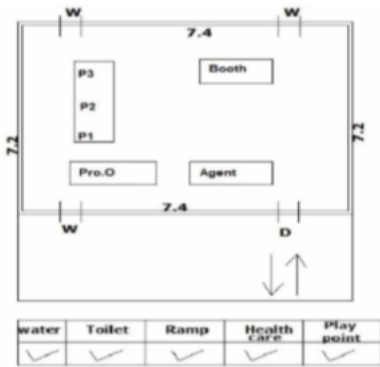

Google Map View

Polling Station Building Front View

Polling Station Front View

Cad View

Key MAP View

1 பெயர் : கௌரம்மாள் கணவர் பெயர் : மணிகண்டன் வீட்டு எண் : 0 வயது : 27 பாலினம் : பெண் Photo is available NLT2336667	2 பெயர் : சபரிநாதன் தந்தை பெயர் : மாதப்பன் வீட்டு எண் : 0 வயது : 24 பாலினம் : ஆண் Photo is available NLT2336642	3 பெயர் : யுவராஜ் தந்தை பெயர் : முருகன் வீட்டு எண் : 0 வயது : 23 பாலினம் : ஆண் Photo is available NLT2336634
4 பெயர் : சதீஷ் தந்தை பெயர் : செந்தில் வீட்டு எண் : 0 வயது : 22 பாலினம் : ஆண் Photo is available NLT2364495	5 பெயர் : கோவிந்தராஜ் தந்தை பெயர் : சரவணன் வீட்டு எண் : 1 வயது : 23 பாலினம் : ஆண் Photo is available NLT2303204	6 பெயர் : விக்ரமன் தந்தை பெயர் : முருகன் வீட்டு எண் : 2/23 வயது : 23 பாலினம் : ஆண் Photo is available NLT2303071
7 பெயர் : அகிலா கணவர் பெயர் : துரைராசு வீட்டு எண் : 3 வயது : 34 பாலினம் : பெண் Photo is available NLT0700765	8 பெயர் : நாமதேவன் தந்தை பெயர் : முனுசாமி வீட்டு எண் : 3-1 வயது : 68 பாலினம் : ஆண் Photo is available NLT1617992	9 பெயர் : கலைவாணி கணவர் பெயர் : நாமதேவன் வீட்டு எண் : 3/1 வயது : 65 பாலினம் : பெண் Photo is available KMC1166651
10 பெயர் : சிலம்பரசன் தந்தை பெயர் : நாமதேவன் வீட்டு எண் : 3-1 வயது : 38 பாலினம் : ஆண் Photo is available NLT0114694	11 பெயர் : காந்தம்மாள் கணவர் பெயர் : கோவிந்தசாமி வீட்டு எண் : 3-2 வயது : 86 பாலினம் : பெண் Photo is available KMC1164367	12 பெயர் : ஜெயவேல் தந்தை பெயர் : கோவிந்தசாமி வீட்டு எண் : 3-3 வயது : 69 பாலினம் : ஆண் Photo is available NLT1618016
13 பெயர் : கௌரம்மாள் கணவர் பெயர் : ஜெயவேல் வீட்டு எண் : 3-3 வயது : 61 பாலினம் : பெண் Photo is available KMC1164524	14 பெயர் : செல்லதுரை தந்தை பெயர் : ஜெயவேல் வீட்டு எண் : 3-3 வயது : 38 பாலினம் : ஆண் Photo is available NLT0022145	15 பெயர் : கௌசல்யா கணவர் பெயர் : செல்லதுரை வீட்டு எண் : 3/3 வயது : 26 பாலினம் : பெண் Photo is available NLT2213981
16 பெயர் : முனிராஜி தந்தை பெயர் : கோவிந்தசாமி வீட்டு எண் : 3-4 வயது : 55 பாலினம் : ஆண் Photo is available NLT1618024	17 பெயர் : குமுதா கணவர் பெயர் : முனிராஜி வீட்டு எண் : 3-4 வயது : 49 பாலினம் : பெண் Photo is available KMC1166164	18 பெயர் : ராஜேந்திரன் தந்தை பெயர் : கோவிந்தசாமி வீட்டு எண் : 3-4A வயது : 62 பாலினம் : ஆண் Photo is available KMC1353085
19 பெயர் : மகேஸ்வரி கணவர் பெயர் : ராஜேந்திரன் வீட்டு எண் : 3-4A வயது : 56 பாலினம் : பெண் Photo is available KMC1353093	20 பெயர் : செல்வராஜி தந்தை பெயர் : கோவிந்தசாமி வீட்டு எண் : 3-4B வயது : 51 பாலினம் : ஆண் Photo is available NLT1618032	21 பெயர் : ராதா கணவர் பெயர் : செல்வராஜி வீட்டு எண் : 3-4B வயது : 44 பாலினம் : பெண் Photo is available KMC1722180
22 பெயர் : ராஜா தந்தை பெயர் : கோவிந்தசாமி வீட்டு எண் : 3-4C வயது : 49 பாலினம் : ஆண் Photo is available NLT1618040	23 பெயர் : ஜெயகாந்தி கணவர் பெயர் : ராஜா வீட்டு எண் : 3-4C வயது : 44 பாலினம் : பெண் Photo is available KMC1721901	24 பெயர் : கீர்த்தனா தந்தை பெயர் : ராஜா வீட்டு எண் : 3/4எ வயது : 23 பாலினம் : பெண் Photo is available NLT2276392
25 பெயர் : கமலம்மாள் கணவர் பெயர் : கோவிந்தராஜி வீட்டு எண் : 3-5 வயது : 63 பாலினம் : பெண் Photo is available KMC1165331	26 பெயர் : கோவிந்தராஜி தந்தை பெயர் : மாதையன் வீட்டு எண் : 3-5 வயது : 58 பாலினம் : ஆண் Photo is available NLT1618057	27 பெயர் : சாலம்மாள் கணவர் பெயர் : சென்னைய நாயக்கர் வீட்டு எண் : 3-5C வயது : 61 பாலினம் : பெண் Photo is available KMC2843993
28 பெயர் : வெங்கடேசன் தந்தை பெயர் : குள்ளாடநாயகர் வீட்டு எண் : 3-6 வயது : 81 பாலினம் : ஆண் Photo is available NLT1618065	29 பெயர் : முனியம்மாள் கணவர் பெயர் : வெங்கடேசன் வீட்டு எண் : 3-6 வயது : 66 பாலினம் : பெண் Photo is available KMC1167691	30 பெயர் : கோவிந்தசாமி தந்தை பெயர் : வெங்கடேசன் வீட்டு எண் : 3-6 வயது : 40 பாலினம் : ஆண் Photo is available NLT0022251