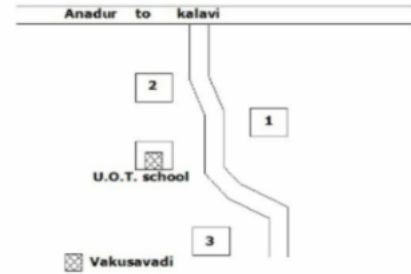

Key MAP View