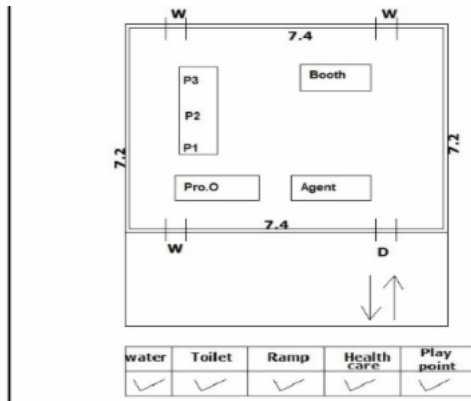

Google Map View

Polling Station Building Front View

Polling Station Front View

Cad View

Key MAP View

சட்டமன்றத் தொகுதியின் எண் மற்றும் பெயர் : 51-ஊத்தங்கரை
பிரிவு எண் மற்றும் பெயர் 1-தாதம்பட்டி (வ.கி) மற்றும் (ஊ), தாதம்பட்டி வார்டு 1