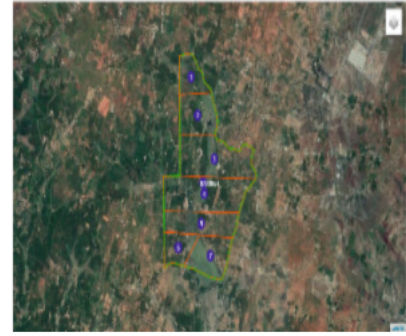

3. வாக்குச் சாவடியின் விவரங்கள்

<p>வாக்குச் சாவடியின் எண் மற்றும் பெயர் :</p> <p>77 - ஊராட்சி ஒன்றிய துவக்கப்பள்ளி, மாவத்தூர் கூட்டு ரோடு 635206, கிழக்கு பார்த்த தாரசு கட்டிடம் தெற்கு பகுதி</p> <p>வாக்குச் சாவடியின் முகவரி :</p> <p>ஊராட்சி ஒன்றிய துவக்கப்பள்ளி, மாவத்தூர் கூட்டு ரோடு, 635 206,</p>	<p>வாக்குச் சாவடியின் வகைப்பாடு (ஆண்/பெண்/பொது)</p>	<p>பொது</p>
	<p>துணை வாக்குச் சாவடிகளின் எண்ணிக்கை :</p>	<p>0</p>

Google Map View

Polling Station Building Front View

Polling Station Front View

Cad View

Key MAP View

சட்டமன்றத் தொகுதியின் எண் மற்றும் பெயர் : 51-ஊத்தங்கரை
பிரிவு எண் மற்றும் பெயர் 1-தாதம்பட்டி (வ.கி) மற்றும் (ஊ), மாவத்தூர் வார்டு 1