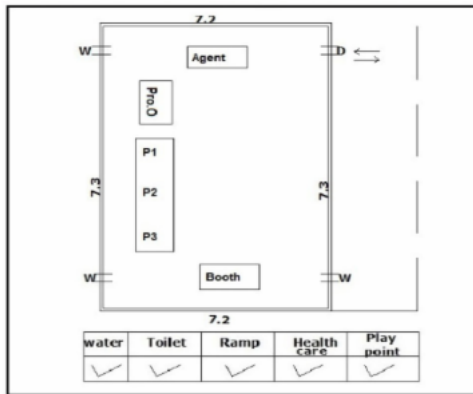

Google Map View

Polling Station Building Front View

Polling Station Front View

Cad View

Key MAP View

சட்டமன்றத் தொகுதியின் எண் மற்றும் பெயர் : 51-ஊத்தங்கரை
பிரிவு எண் மற்றும் பெயர் 1-தாதம்பட்டி (வ.கி) மற்றும் (ஊ), மாவத்தூர் வார்டு 1