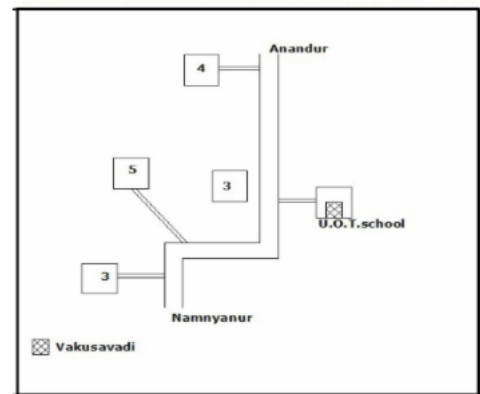

Google Map View

Polling Station Building Front View

Polling Station Front View

Cad View

Key MAP View

சட்டமன்றத் தொகுதியின் எண் மற்றும் பெயர் : 51-ஊத்தங்கரை
பிரிவு எண் மற்றும் பெயர் 1-தாதம்பட்டி (வ.கி) மற்றும் (ஊ), மாவத்தூர் வார்டு 1