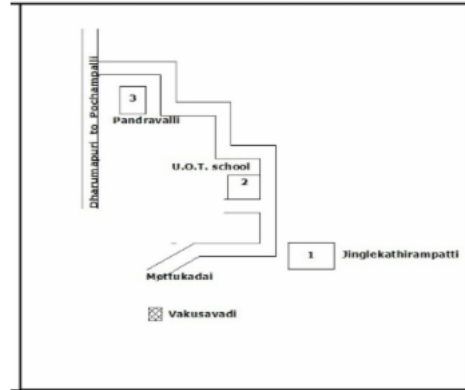

Cad View

Key MAP View