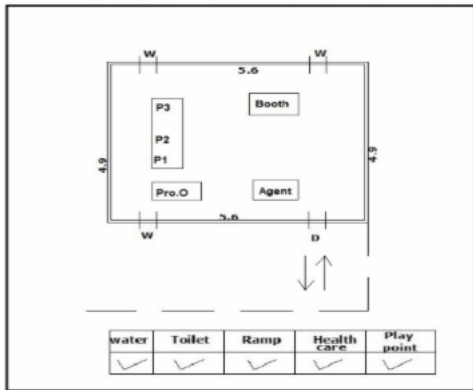

Google Map View

Polling Station Building Front View

Polling Station Front View

Cad View

Key MAP View

1 பெயர் : தரணிதேவி கணவர் பெயர் : அநூமாண்ட் சுப்பிரமணி வீட்டு எண் : 0 வயது : 27 பாலினம் : பெண்	NLT2337061 Photo is available	2 பெயர் : நர்மதா தந்தை பெயர் : சேகர் வீட்டு எண் : 0 வயது : 25 பாலினம் : பெண்	NLT2337053 Photo is available	3 பெயர் : சிவப்ரியா கணவர் பெயர் : திருநாவுக்கரசு வீட்டு எண் : 0 வயது : 23 பாலினம் : பெண்	NLT2337038 Photo is available
4 பெயர் : பிரியா கணவர் பெயர் : ராஜேந்திரன் வீட்டு எண் : 1 வயது : 35 பாலினம் : பெண்	NLT1117464 Photo is available	5 பெயர் : நந்தினி தந்தை பெயர் : சண்முகம் வீட்டு எண் : 1 வயது : 29 பாலினம் : பெண்	NLT1230259 Photo is available	6 பெயர் : சபரிநாதன் தந்தை பெயர் : சரவணன் வீட்டு எண் : 1 வயது : 25 பாலினம் : ஆண்	NLT1404292 Photo is available
7 பெயர் : பாண்ப்ரியா தந்தை பெயர் : சதீஷ் வீட்டு எண் : 1 வயது : 23 பாலினம் : பெண்	NLT2302123 Photo is available	8 பெயர் : வனிதாமணி கணவர் பெயர் : சம்பத்ருமார் வீட்டு எண் : 1-1 வயது : 65 பாலினம் : பெண்	NLT1471408 Photo is available	9 பெயர் : சங்கீத கணவர் பெயர் : அருண்சுமார் வீட்டு எண் : 1-1-86 வயது : 33 பாலினம் : பெண்	NLT0531814 Photo is available
10 பெயர் : காளியம்மாள் கணவர் பெயர் : தர்மலிங்கம் வீட்டு எண் : 1-2 வயது : 73 பாலினம் : பெண்	NLT1634823 Photo is available	11 பெயர் : காளிதாஸ் தந்தை பெயர் : தர்மலிங்கம் வீட்டு எண் : 1/2 வயது : 50 பாலினம் : ஆண்	KMC1730902 Photo is available	12 பெயர் : மயூரி கணவர் பெயர் : காளிதாஸ் வீட்டு எண் : 1-2 வயது : 42 பாலினம் : பெண்	KMC2760163 Photo is available
13 பெயர் : கிருபாகரன் தந்தை பெயர் : காளிதாஸ் வீட்டு எண் : 1/2 வயது : 23 பாலினம் : ஆண்	NLT2275915 Photo is available	14 பெயர் : நர்மதா தந்தை பெயர் : காளிதாஸ் வீட்டு எண் : 1/2 வயது : 20 பாலினம் : பெண்	NLT2467561 Photo is available	15 பெயர் : கோவிந்தசாமி கவுண்டர் தந்தை பெயர் : தங்கவேல் கவுண்டர் வீட்டு எண் : 1-3 வயது : 68 பாலினம் : ஆண்	NLT1634831 Photo is available
16 பெயர் : பேபி கணவர் பெயர் : கோவிந்தசாமி கவுண்டர் வீட்டு எண் : 1-3 வயது : 60 பாலினம் : பெண்	NLT1634849 Photo is available	17 பெயர் : ஸ்ரீதர் தந்தை பெயர் : கோவிந்தசாமி வீட்டு எண் : 1-3 வயது : 46 பாலினம் : ஆண்	KMC1407709 Photo is available	18 பெயர் : இரதிதேவி கணவர் பெயர் : ஸ்ரீதர் வீட்டு எண் : 1-3 வயது : 43 பாலினம் : பெண்	KMC3143427 Photo is available
19 பெயர் : சின்னசாமி தந்தை பெயர் : திம்மராயன் வீட்டு எண் : 1-5 வயது : 57 பாலினம் : ஆண்	NLT1634864 Photo is available	20 பெயர் : முருகம்மாள் கணவர் பெயர் : சின்னசாமி வீட்டு எண் : 1-5 வயது : 53 பாலினம் : பெண்	KMC1172949 Photo is available	21 பெயர் : பிரவீனசுமார் தந்தை பெயர் : சின்னசாமி வீட்டு எண் : 1-5 வயது : 30 பாலினம் : ஆண்	NLT1085299 Photo is available
22 பெயர் : கீதா கணவர் பெயர் : தமிழ்செல்வன் வீட்டு எண் : 1-6 வயது : 57 பாலினம் : பெண்	NLT0023473 Photo is available	23 பெயர் : கிரி தந்தை பெயர் : தமிழ்செல்வன் வீட்டு எண் : 1-6 வயது : 39 பாலினம் : ஆண்	KMC2761658 Photo is available	24 பெயர் : ரசுவரன் தந்தை பெயர் : தமிழ்செல்வன் வீட்டு எண் : 1-6 வயது : 35 பாலினம் : ஆண்	NLT0144386 Photo is available
25 பெயர் : கணேசன் தந்தை பெயர் : பெருமாள் வீட்டு எண் : 1-6A வயது : 56 பாலினம் : ஆண்	NLT0531749 Photo is available	26 பெயர் : காவேரி கணவர் பெயர் : கணேசன் வீட்டு எண் : 1-6A வயது : 51 பாலினம் : பெண்	NLT0531756 Photo is available	27 பெயர் : காளியப்பன் தந்தை பெயர் : மாரியப்பன் வீட்டு எண் : 1-7 வயது : 80 பாலினம் : ஆண்	NLT1634872 Photo is available
28 பெயர் : முருகம்மாள் கணவர் பெயர் : காளியப்பன் வீட்டு எண் : 1-7 வயது : 75 பாலினம் : பெண்	NLT1634880 Photo is available	29 பெயர் : சந்திரா கணவர் பெயர் : காளியப்பன் வீட்டு எண் : 1-7 வயது : 70 பாலினம் : பெண்	NLT1634898 Photo is available	30 பெயர் : மாரியப்பன் தந்தை பெயர் : காளியப்பன் வீட்டு எண் : 1-7 வயது : 40 பாலினம் : ஆண்	NLT0531798 Photo is available