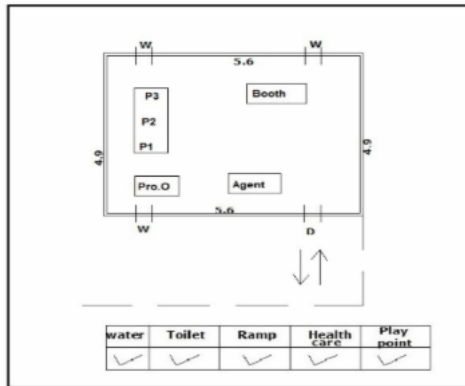

Google Map View

Polling Station Building Front View

Polling Station Front View

Cad View

Key MAP View

1 பெயர் : நந்தினி கணவர் பெயர்: திருநாவுக்கரசு வீட்டு எண் : 1 வயது : 29 பாலினம் : பெண்	NLT1254127 Photo is available	2 பெயர் : தமிழ்செல்வன் தந்தை பெயர்: ஆறுமுகம் வீட்டு எண் : 1/224 வயது : 22 பாலினம் : ஆண்	NLT2409167 Photo is available	3 பெயர் : ரங்கநாதன் தந்தை பெயர்: ராஜி நயினார் வீட்டு எண் : 2-23 வயது : 63 பாலினம் : ஆண்	KMC1730134 Photo is available
4 பெயர் : காளியப்பன் தந்தை பெயர்: குப்பன் எ வெப்பாளம்பட்டியான் வீட்டு எண் : 2-27 வயது : 64 பாலினம் : ஆண்	KMC1354760 Photo is available	5 பெயர் : சுலோசனா கணவர் பெயர்: காளியப்பன் வீட்டு எண் : 2-27 வயது : 57 பாலினம் : பெண்	NLT1646025 Photo is available	6 பெயர் : சிவசந்திரன் தந்தை பெயர்: காளியப்பன் வீட்டு எண் : 2-27 வயது : 38 பாலினம் : ஆண்	NLT0024745 Photo is available
7 பெயர் : பாரதி கணவர் பெயர்: சிவச்சந்திரன் வீட்டு எண் : 2-27-A வயது : 33 பாலினம் : பெண்	NLT1117654 Photo is available	8 பெயர் : முத்துகுமரன் தந்தை பெயர்: ரங்கநாதன் வீட்டு எண் : 2-28 வயது : 42 பாலினம் : ஆண்	NLT0024414 Photo is available	9 பெயர் : பாண்டியராஜன் தந்தை பெயர்: ரங்கநாதன் வீட்டு எண் : 2-28 வயது : 37 பாலினம் : ஆண்	NLT0024422 Photo is available
10 பெயர் : இரமணி கணவர் பெயர்: முத்துக்குமரன் வீட்டு எண் : 2-28 வயது : 31 பாலினம் : பெண்	NLT1117662 Photo is available	11 பெயர் : தேவி கணவர் பெயர்: குமரேசன் வீட்டு எண் : 2-29 வயது : 48 பாலினம் : பெண்	NLT1646033 Photo is available	12 பெயர் : மணிமேகலை கணவர் பெயர்: நரசிம்மன் வீட்டு எண் : 2-31 வயது : 62 பாலினம் : பெண்	NLT0024307 Photo is available
13 பெயர் : அருணாசலம் தந்தை பெயர்: நரசிம்மன் வீட்டு எண் : 2-31 வயது : 44 பாலினம் : ஆண்	KMC1398288 Photo is available	14 பெயர் : தங்கராஜா தந்தை பெயர்: நரசிம்மன் வீட்டு எண் : 2-31 வயது : 42 பாலினம் : ஆண்	KMC1404706 Photo is available	15 பெயர் : ராஜேஷ்வரி தந்தை பெயர்: நரசிம்மன் வீட்டு எண் : 2-31 வயது : 39 பாலினம் : பெண்	NLT0024349 Photo is available
16 பெயர் : தினேஷ் தந்தை பெயர்: வெங்கடேசன் வீட்டு எண் : 2-31 வயது : 32 பாலினம் : ஆண்	NLT0812065 Photo is available	17 பெயர் : நரசிம்மன் தந்தை பெயர்: கிருஷ்ண நைனார் வீட்டு எண் : 2-32 வயது : 63 பாலினம் : ஆண்	NLT0701904 Photo is available	18 பெயர் : வெங்கடேசன் தந்தை பெயர்: கிருஷ்ண நயினார் வீட்டு எண் : 2-32 வயது : 57 பாலினம் : ஆண்	NLT1646041 Photo is available
19 பெயர் : செல்வி கணவர் பெயர்: வெங்கடேசன் வீட்டு எண் : 2-32 வயது : 56 பாலினம் : பெண்	KMC1354778 Photo is available	20 பெயர் : அழகுதம்பி தந்தை பெயர்: அருணாசல நயினார் வீட்டு எண் : 2-33 வயது : 75 பாலினம் : ஆண்	KMC1354786 Photo is available	21 பெயர் : சத்தியவாணி கணவர் பெயர்: அழகுதம்பி வீட்டு எண் : 2-33 வயது : 63 பாலினம் : பெண்	KMC1355023 Photo is available
22 பெயர் : அருண்சங்கர் தந்தை பெயர்: அழகுதம்பி வீட்டு எண் : 2-33 வயது : 45 பாலினம் : ஆண்	KMC1354794 Photo is available	23 பெயர் : நித்யா கணவர் பெயர்: அருண்சங்கர் வீட்டு எண் : 2-33 வயது : 43 பாலினம் : பெண்	NLT0532291 Photo is available	24 பெயர் : அருண்குமார் தந்தை பெயர்: அழகுதம்பி வீட்டு எண் : 2-33 வயது : 39 பாலினம் : ஆண்	NLT0024976 Photo is available
25 பெயர் : கலைவாணி தந்தை பெயர்: அருண்குமார் வீட்டு எண் : 2-33 வயது : 35 பாலினம் : பெண்	NLT1254192 Photo is available	26 பெயர் : செந்தில்குமார் தந்தை பெயர்: வீரராகவன் வீட்டு எண் : 2-34 வயது : 56 பாலினம் : ஆண்	NLT1646058 Photo is available	27 பெயர் : சிவக்குமார் தந்தை பெயர்: வீரராகவன் வீட்டு எண் : 2-34 வயது : 56 பாலினம் : ஆண்	NLT1646066 Photo is available
28 பெயர் : லக்ஷ்மி கணவர் பெயர்: சிவக்குமார் வீட்டு எண் : 2-34 வயது : 52 பாலினம் : பெண்	KMC1355015 Photo is available	29 பெயர் : லட்சுமி கணவர் பெயர்: செந்தில்குமார் வீட்டு எண் : 2-34 வயது : 50 பாலினம் : பெண்	NLT1646074 Photo is available	30 பெயர் : பழனிசாமி தந்தை பெயர்: ராமசாமி வீட்டு எண் : 2-37 வயது : 66 பாலினம் : ஆண்	KMC1732023 Photo is available