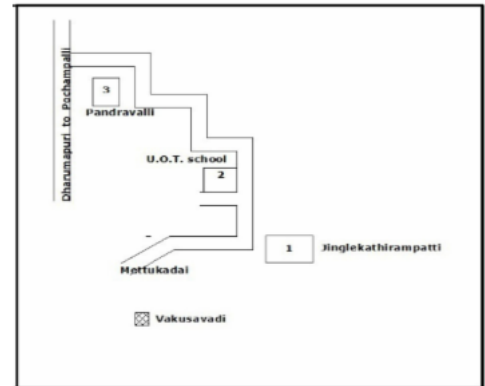

Cad View

Key MAP View