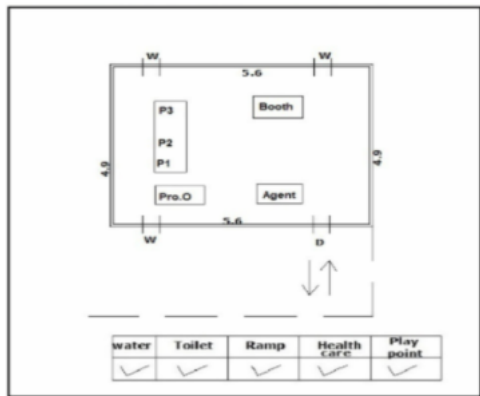

Google Map View

Polling Station Building Front View

Polling Station Front View

Cad View

Key MAP View

சட்டமன்றத் தொகுதியின் எண் மற்றும் பெயர் : 51-ஊத்தங்கரை
பிரிவு எண் மற்றும் பெயர் 1-ஜிங்கல்கதிரம்பட்டி (வ.கி) மற்றும் (ஊ), முதுகாம்பட்டி வார்டு 2