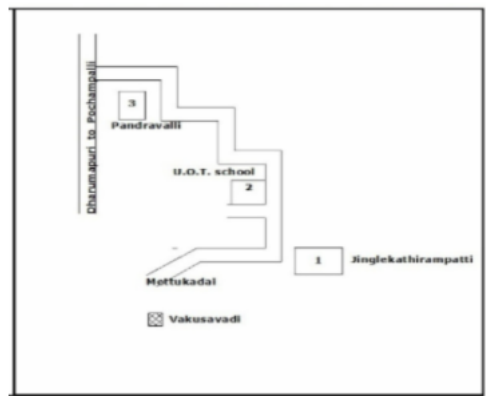

Google Map View

Polling Station Building Front View

Polling Station Front View

Cad View

Key MAP View

சட்டமன்றத் தொகுதியின் எண் மற்றும் பெயர் : 51-ஊத்தங்கரை
பிரிவு எண் மற்றும் பெயர் 1-ஜிங்கல்கதிரம்பட்டி (வ.கி) மற்றும் (ஊ), முதுகாம்பட்டி வார்டு 2