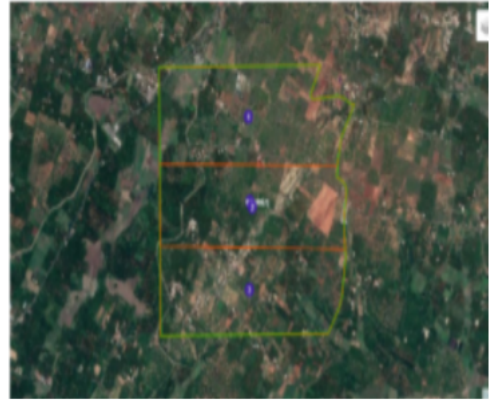

Google Map View