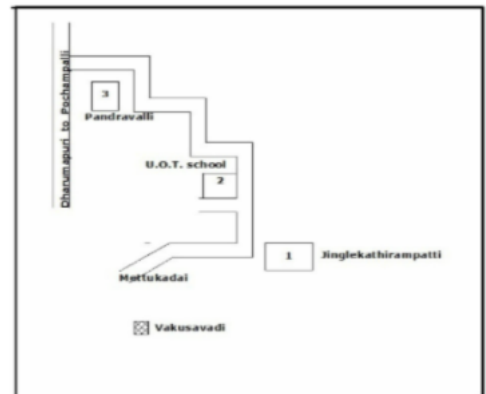

Google Map View

Polling Station Building Front View

Polling Station Front View

Cad View

Key MAP View

சட்டமன்றத் தொகுதியின் எண் மற்றும் பெயர் : 51-ஊத்தங்கரை
பிரிவு எண் மற்றும் பெயர் 1-ஜிங்கல்கதிரம்பட்டி (வ.கி) மற்றும் (ஊ), புது மோட்டூர் வார்டு 3