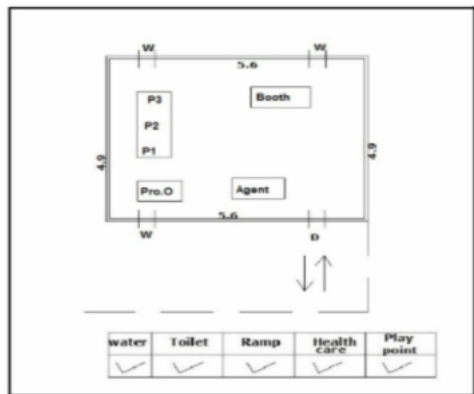

Google Map View

Polling Station Building Front View

Polling Station Front View

Cad View

Key MAP View

சட்டமன்றத் தொகுதியின் எண் மற்றும் பெயர் : 51-ஊத்தங்கரை
பிரிவு எண் மற்றும் பெயர் 1-ஜிங்கல்கதிரம்பட்டி (வ.கி) மற்றும் (ஊ), புது மோட்டூர் வார்டு 3