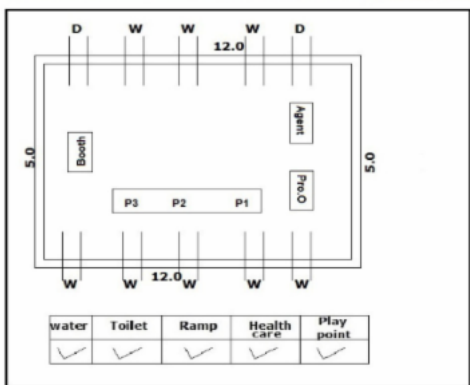

Google Map View

Polling Station Building Front View

Polling Station Front View

Cad View

Key MAP View

சட்டமன்றத் தொகுதியின் எண் மற்றும் பெயர் : 51-ஊத்தங்கரை மற்றும் பெயர் 1-திருவணப்பட்டி (வ.கி) மற்றும் (ஊ), வார்டு 1 திருவணப்பட்டி கிழக்கு பிரிவு எண் மற்றும் பெயர்