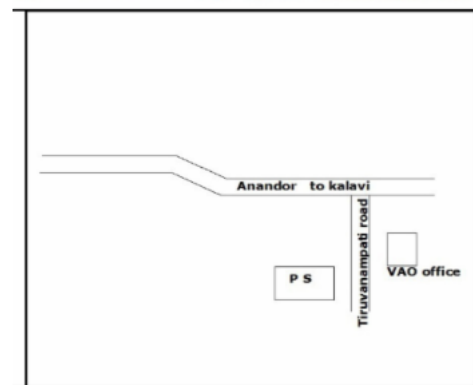

Google Map View

Polling Station Building Front View

Polling Station Front View

Cad View

Key MAP View

சட்டமன்றத் தொகுதியின் எண் மற்றும் பெயர் : 51-ஊத்தங்கரை மற்றும் பெயர் 1-திருவணப்பட்டி (வ.கி) மற்றும் (ஊ), வார்டு 1 திருவணப்பட்டி கிழக்கு பிரிவு எண் மற்றும் பெயர்