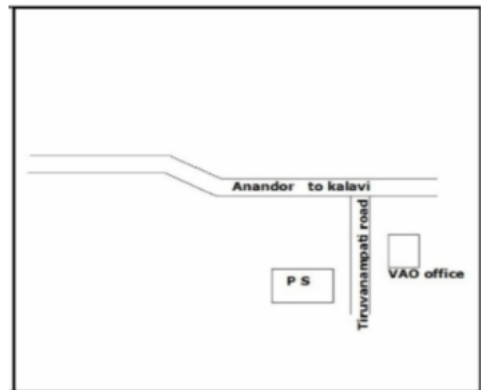

Google Map View

Polling Station Building Front View

Polling Station Front View

Cad View

Key MAP View

1 பெயர் : சக்திவேல் தந்தை பெயர்: முத்துமூப்பர் வீட்டு எண் : 134 வயது : 60 பாலினம் : ஆண்	NLT1605039 Photo is available	2 பெயர் : இந்திரா கணவர் பெயர்: சக்திவேல் வீட்டு எண் : 134 வயது : 57 பாலினம் : பெண்	NLT1605047 Photo is available	3 பெயர் : ராஜ் தந்தை பெயர்: சக்திவேல் வீட்டு எண் : 134 வயது : 36 பாலினம் : ஆண்	NLT0025692 Photo is available
4 பெயர் : சுரேஷ்குமார் தந்தை பெயர்: சக்திவேல் வீட்டு எண் : 134 வயது : 30 பாலினம் : ஆண்	NLT1012731 Photo is available	5 பெயர் : ஆர் ஷாலினி கணவர் பெயர்: ராஜ் வீட்டு எண் : 134 வயது : 25 பாலினம் : பெண்	NLT2314417 Photo is available	6 பெயர் : சுப்பிரமணி தந்தை பெயர்: முத்துமூப்பர் வீட்டு எண் : 135 வயது : 68 பாலினம் : ஆண்	NLT1605054 Photo is available
7 பெயர் : ராமி கணவர் பெயர்: சுப்பிரமணி வீட்டு எண் : 135 வயது : 63 பாலினம் : பெண்	NLT1605062 Photo is available	8 பெயர் : சரவணன் தந்தை பெயர்: சுப்பிரமணி வீட்டு எண் : 135 வயது : 44 பாலினம் : ஆண்	JMS3732260 Photo is available	9 பெயர் : ரஜினிகாந்த் தந்தை பெயர்: சக்திவேல் வீட்டு எண் : 135 வயது : 38 பாலினம் : ஆண்	NLT0025536 Photo is available
10 பெயர் : சிரேகா கணவர் பெயர்: சரவணன் வீட்டு எண் : 135 வயது : 35 பாலினம் : பெண்	NLT0779702 Photo is available	11 பெயர் : சம்பத் தந்தை பெயர்: சுப்பிரமணி வீட்டு எண் : 135 வயது : 35 பாலினம் : ஆண்	NLT0649434 Photo is available	12 பெயர் : சத்திய பிரியா கணவர் பெயர்: சம்பத் வீட்டு எண் : 135-108 வயது : 32 பாலினம் : பெண்	NLT1230523 Photo is available
13 பெயர் : முருகம்மாள் கணவர் பெயர்: முனுசாமிமூப்பர் வீட்டு எண் : 136 வயது : 85 பாலினம் : பெண்	NLT1085547 Photo is available	14 பெயர் : மூர்த்தி தந்தை பெயர்: முனுசாமிமூப்பர் வீட்டு எண் : 136 வயது : 65 பாலினம் : ஆண்	NLT1605070 Photo is available	15 பெயர் : கோவிந்தம்மாள் கணவர் பெயர்: மூர்த்தி வீட்டு எண் : 136 வயது : 61 பாலினம் : பெண்	NLT1605088 Photo is available
16 பெயர் : ஜெயவேலு தந்தை பெயர்: மூர்த்தி வீட்டு எண் : 136 வயது : 39 பாலினம் : ஆண்	NLT0025346 Photo is available	17 பெயர் : ரஞ்சிதம் கணவர் பெயர்: மனோகரன் வீட்டு எண் : 137 வயது : 58 பாலினம் : பெண்	NLT1605096 Photo is available	18 பெயர் : ஜெயவேல் தந்தை பெயர்: ரஞ்சிதம் வீட்டு எண் : 137 வயது : 33 பாலினம் : ஆண்	NLT0918979 Photo is available
19 பெயர் : விஜயலட்சுமி கணவர் பெயர்: பூங்கொடி வீட்டு எண் : 137 வயது : 29 பாலினம் : பெண்	NLT1254507 Photo is available	20 பெயர் : செஞ்சுவ தந்தை பெயர்: கோவிந்தராஜ் வீட்டு எண் : 137-A வயது : 29 பாலினம் : ஆண்	NLT1249051 Photo is available	21 பெயர் : ஜெயராமன் தந்தை பெயர்: முனுசாமிமூப்பர் வீட்டு எண் : 138 வயது : 73 பாலினம் : ஆண்	NLT1605104 Photo is available
22 பெயர் : பரந்தாமன் தந்தை பெயர்: ஜெயராமன் வீட்டு எண் : 138 வயது : 51 பாலினம் : ஆண்	JMS1429539 Photo is available	23 பெயர் : பரிமளா கணவர் பெயர்: பரந்தாமன் வீட்டு எண் : 138 வயது : 44 பாலினம் : பெண்	JMS2589463 Photo is available	24 பெயர் : தாமோதரன் தந்தை பெயர்: ஜெயராமன் வீட்டு எண் : 138 வயது : 44 பாலினம் : ஆண்	JMS2589042 Photo is available
25 பெயர் : அஸ்வினி கணவர் பெயர்: தாமோதரன் வீட்டு எண் : 138 வயது : 33 பாலினம் : பெண்	NLT0918953 Photo is available	26 பெயர் : சூரியா தந்தை பெயர்: பரந்தாமன் வீட்டு எண் : 138 வயது : 25 பாலினம் : ஆண்	NLT2253144 Photo is available	S 27 பெயர் : சூர்யா தந்தை பெயர்: பார்த்திபன் வீட்டு எண் : 138 வயது : 24 பாலினம் : ஆண்	NLT2207090 Photo is available
28 பெயர் : தினுஷா தந்தை பெயர்: பரந்தாமன் வீட்டு எண் : 138 வயது : 24 பாலினம் : பெண்	NLT2253300 Photo is available	29 பெயர் : சாரதி தந்தை பெயர்: கமலநாதன் வீட்டு எண் : 139 வயது : 25 பாலினம் : ஆண்	NLT1413772 Photo is available	30 பெயர் : விஜயா கணவர் பெயர்: கண்ணாயிரம் வீட்டு எண் : 140 வயது : 63 பாலினம் : பெண்	NLT1605120 Photo is available