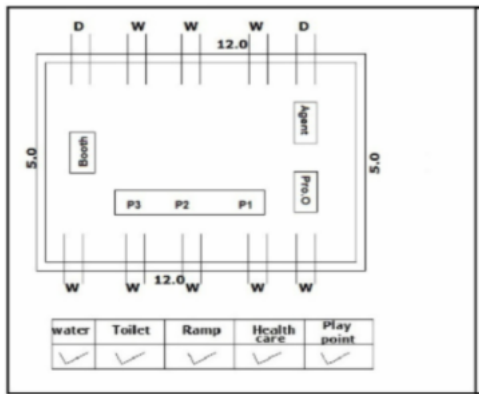

Google Map View

Polling Station Building Front View

Polling Station Front View

Cad View

Key MAP View

1 பெயர் : சக்திவேல் தந்தை பெயர்: முத்துமூப்பர் வீட்டு எண் : 134 வயது : 60 பாலினம் : ஆண்	NLT1605039 Photo is available	2 பெயர் : இந்திரா கணவர் பெயர்: சக்திவேல் வீட்டு எண் : 134 வயது : 57 பாலினம் : பெண்	NLT1605047 Photo is available	3 பெயர் : ராஜ் தந்தை பெயர்: சக்திவேல் வீட்டு எண் : 134 வயது : 36 பாலினம் : ஆண்	NLT0025692 Photo is available
4 பெயர் : சுரேஷ்குமார் தந்தை பெயர்: சக்திவேல் வீட்டு எண் : 134 வயது : 30 பாலினம் : ஆண்	NLT1012731 Photo is available	5 பெயர் : ஆர் ஷாலினி கணவர் பெயர்: ராஜ் வீட்டு எண் : 134 வயது : 25 பாலினம் : பெண்	NLT2314417 Photo is available	6 பெயர் : சுப்பிரமணி தந்தை பெயர்: முத்துமூப்பர் வீட்டு எண் : 135 வயது : 68 பாலினம் : ஆண்	NLT1605054 Photo is available
7 பெயர் : ராமி கணவர் பெயர்: சுப்பிரமணி வீட்டு எண் : 135 வயது : 63 பாலினம் : பெண்	NLT1605062 Photo is available	8 பெயர் : சரவணன் தந்தை பெயர்: சுப்பிரமணி வீட்டு எண் : 135 வயது : 44 பாலினம் : ஆண்	JMS3732260 Photo is available	9 பெயர் : ரஜினிகாந்த் தந்தை பெயர்: சக்திவேல் வீட்டு எண் : 135 வயது : 38 பாலினம் : ஆண்	NLT0025536 Photo is available
10 பெயர் : சிரேகா கணவர் பெயர்: சரவணன் வீட்டு எண் : 135 வயது : 35 பாலினம் : பெண்	NLT0779702 Photo is available	11 பெயர் : சம்பத் தந்தை பெயர்: சுப்பிரமணி வீட்டு எண் : 135 வயது : 35 பாலினம் : ஆண்	NLT0649434 Photo is available	12 பெயர் : சத்திய பிரியா கணவர் பெயர்: சம்பத் வீட்டு எண் : 135-108 வயது : 32 பாலினம் : பெண்	NLT1230523 Photo is available
13 பெயர் : முருகம்மாள் கணவர் பெயர்: முனுசாமிமூப்பர் வீட்டு எண் : 136 வயது : 85 பாலினம் : பெண்	NLT1085547 Photo is available	14 பெயர் : மூர்த்தி தந்தை பெயர்: முனுசாமிமூப்பர் வீட்டு எண் : 136 வயது : 65 பாலினம் : ஆண்	NLT1605070 Photo is available	15 பெயர் : கோவிந்தம்மாள் கணவர் பெயர்: மூர்த்தி வீட்டு எண் : 136 வயது : 61 பாலினம் : பெண்	NLT1605088 Photo is available
16 பெயர் : ஜெயவேலு தந்தை பெயர்: மூர்த்தி வீட்டு எண் : 136 வயது : 39 பாலினம் : ஆண்	NLT0025346 Photo is available	17 பெயர் : ரஞ்சிதம் கணவர் பெயர்: மனோகரன் வீட்டு எண் : 137 வயது : 58 பாலினம் : பெண்	NLT1605096 Photo is available	18 பெயர் : ஜெயவேல் தந்தை பெயர்: ரஞ்சிதம் வீட்டு எண் : 137 வயது : 33 பாலினம் : ஆண்	NLT0918979 Photo is available
19 பெயர் : விஜயலட்சுமி கணவர் பெயர்: பூங்கொடி வீட்டு எண் : 137 வயது : 29 பாலினம் : பெண்	NLT1254507 Photo is available	20 பெயர் : செஞ்சுவ தந்தை பெயர்: கோவிந்தராஜ் வீட்டு எண் : 137-A வயது : 29 பாலினம் : ஆண்	NLT1249051 Photo is available	21 பெயர் : ஜெயராமன் தந்தை பெயர்: முனுசாமிமூப்பர் வீட்டு எண் : 138 வயது : 73 பாலினம் : ஆண்	NLT1605104 Photo is available
22 பெயர் : பரந்தாமன் தந்தை பெயர்: ஜெயராமன் வீட்டு எண் : 138 வயது : 51 பாலினம் : ஆண்	JMS1429539 Photo is available	23 பெயர் : பரிமளா கணவர் பெயர்: பரந்தாமன் வீட்டு எண் : 138 வயது : 44 பாலினம் : பெண்	JMS2589463 Photo is available	24 பெயர் : தாமோதரன் தந்தை பெயர்: ஜெயராமன் வீட்டு எண் : 138 வயது : 44 பாலினம் : ஆண்	JMS2589042 Photo is available
25 பெயர் : அஸ்வினி கணவர் பெயர்: தாமோதரன் வீட்டு எண் : 138 வயது : 33 பாலினம் : பெண்	NLT0918953 Photo is available	26 பெயர் : சூரியா தந்தை பெயர்: பரந்தாமன் வீட்டு எண் : 138 வயது : 25 பாலினம் : ஆண்	NLT2253144 Photo is available	S 27 பெயர் : சூர்யா தந்தை பெயர்: பார்த்திபன் வீட்டு எண் : 138 வயது : 24 பாலினம் : ஆண்	NLT2207090 Photo is available
28 பெயர் : தினுஷா தந்தை பெயர்: பரந்தாமன் வீட்டு எண் : 138 வயது : 24 பாலினம் : பெண்	NLT2253300 Photo is available	29 பெயர் : சாரதி தந்தை பெயர்: கமலநாதன் வீட்டு எண் : 139 வயது : 25 பாலினம் : ஆண்	NLT1413772 Photo is available	30 பெயர் : விஜயா கணவர் பெயர்: கண்ணாயிரம் வீட்டு எண் : 140 வயது : 63 பாலினம் : பெண்	NLT1605120 Photo is available