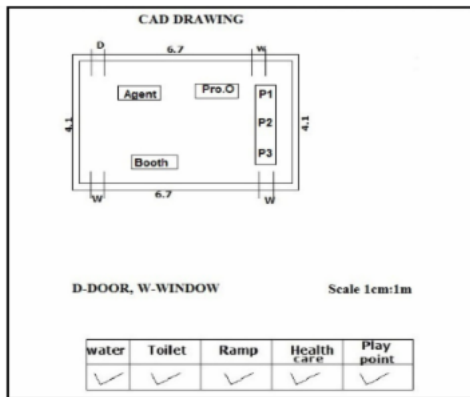

Google Map View

Polling Station Building Front View

Polling Station Front View

Cad View

Key MAP View

1 பெயர் : சசிகலா கணவர் பெயர் : சென்னப்பன் வீட்டு எண் : 0 வயது : 28 பாலினம் : பெண் Photo is available	NLT2206910	2 பெயர் : நவீன் தந்தை பெயர் : சிவகுமார் வீட்டு எண் : 0 வயது : 24 பாலினம் : ஆண் Photo is available	NLT2337475	3 பெயர் : குணா தந்தை பெயர் : சிவகுமார் வீட்டு எண் : 0 வயது : 22 பாலினம் : ஆண் Photo is available	NLT2364966
4 பெயர் : குப்பு தந்தை பெயர் : சின்னசாமி வீட்டு எண் : 1 வயது : 43 பாலினம் : பெண் Photo is available	NLT0026344	5 பெயர் : சேகர் தந்தை பெயர் : தருமன் வீட்டு எண் : 1 வயது : 42 பாலினம் : ஆண் Photo is available	NLT0026310	6 பெயர் : நாகலட்சுமி கணவர் பெயர் : வெங்கடாசலம் வீட்டு எண் : 1 வயது : 40 பாலினம் : பெண் Photo is available	NLT0026211
7 பெயர் : திருமால் தந்தை பெயர் : மனோகரன் வீட்டு எண் : 1 வயது : 40 பாலினம் : ஆண் Photo is available	NLT0026252	8 பெயர் : இராகவன் தந்தை பெயர் : தருமன் வீட்டு எண் : 1 வயது : 39 பாலினம் : ஆண் Photo is available	NLT0026302	9 பெயர் : கார்த்திகேயன் தந்தை பெயர் : சின்னசாமி வீட்டு எண் : 1 வயது : 38 பாலினம் : ஆண் Photo is available	NLT0026070
10 பெயர் : கமலவள்ளி கணவர் பெயர் : சத்தீஸ்குமார் வீட்டு எண் : 1 வயது : 37 பாலினம் : பெண் Photo is available	NLT0026278	11 பெயர் : உமா கணவர் பெயர் : பாக்கியராஜ் வீட்டு எண் : 1 வயது : 37 பாலினம் : பெண் Photo is available	NLT1188036	12 பெயர் : தருமன் தந்தை பெயர் : லட்சுமணன் வீட்டு எண் : 1 வயது : 36 பாலினம் : ஆண் Photo is available	NLT1118330
13 பெயர் : நீலா தந்தை பெயர் : கிருஷ்ணன் வீட்டு எண் : 1 வயது : 33 பாலினம் : பெண் Photo is available	NLT0813055	14 பெயர் : சுபாஸ்ரீ கணவர் பெயர் : பாலசந்தர் வீட்டு எண் : 1 வயது : 32 பாலினம் : பெண் Photo is available	NLT1085695	15 பெயர் : அஸ்வினி தந்தை பெயர் : தீர்த்தகிரி வீட்டு எண் : 1 வயது : 28 பாலினம் : பெண் Photo is available	NLT1375849
16 பெயர் : ரமணி கணவர் பெயர் : விஸ்வநாதன் வீட்டு எண் : 1 வயது : 27 பாலினம் : பெண் Photo is available	NLT2165702	17 பெயர் : சிங்காரவேலன் தந்தை பெயர் : சக்திவேல் வீட்டு எண் : 1 வயது : 27 பாலினம் : ஆண் Photo is available	NLT2182244	18 பெயர் : ரிஷியா தாயின் பெயர் : குப்பு வீட்டு எண் : 1 வயது : 25 பாலினம் : பெண் Photo is available	NLT2262103
19 பெயர் : பிரத்யஷா தாயின் பெயர் : குப்பு வீட்டு எண் : 1 வயது : 24 பாலினம் : பெண் Photo is available	NLT2262079	20 பெயர் : கௌசல்யா கணவர் பெயர் : பன்னீர்செல்வம் வீட்டு எண் : 1-30 வயது : 28 பாலினம் : பெண் Photo is available	NLT2337384	21 பெயர் : கோகிலா கணவர் பெயர் : பச்சையப்பன் வீட்டு எண் : 2 வயது : 56 பாலினம் : பெண் Photo is available	NLT1609593
22 பெயர் : நர்மதா தந்தை பெயர் : சிவராஜி வீட்டு எண் : 2/135 வயது : 24 பாலினம் : பெண் Photo is available	NLT2207322	23 பெயர் : ராஜ்மாள் கணவர் பெயர் : சுப்பிரமணி வீட்டு எண் : 2-301 வயது : 64 பாலினம் : பெண் Photo is available	NLT1013432	24 பெயர் : வரதராஜன் தந்தை பெயர் : சுப்பிரமணி வீட்டு எண் : 2-301 வயது : 55 பாலினம் : ஆண் Photo is available	NLT1013440
25 பெயர் : கோவிந்தராஜ் தந்தை பெயர் : பச்சையப்பன் வீட்டு எண் : 3 வயது : 51 பாலினம் : ஆண் Photo is available	NLT1609601	26 பெயர் : ஜோதிலட்சுமி கணவர் பெயர் : கோவிந்தராஜ் வீட்டு எண் : 3 வயது : 51 பாலினம் : பெண் Photo is available	JMS2587368	27 பெயர் : கோவிந்தராஜி தந்தை பெயர் : கோவிந்தசாமி வீட்டு எண் : 3 வயது : 35 பாலினம் : ஆண் Photo is available	NLT0533224
28 பெயர் : சத்யா கணவர் பெயர் : கோவிந்தராஜி வீட்டு எண் : 3 வயது : 34 பாலினம் : பெண் Photo is available	NLT0813261	29 பெயர் : வெங்கடேஷ் தந்தை பெயர் : மாரியப்பன் வீட்டு எண் : 3 வயது : 28 பாலினம் : ஆண் Photo is available	NLT1187947	30 பெயர் : சிரஞ்சீவி தந்தை பெயர் : கோவிந்தராஜ் வீட்டு எண் : 3 வயது : 26 பாலினம் : ஆண் Photo is available	NLT1404763