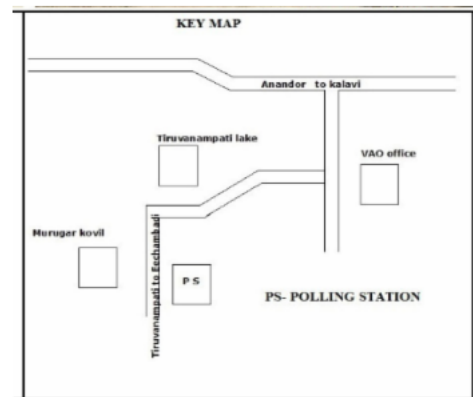

Google Map View

Polling Station Building Front View

Polling Station Front View

Cad View

Key MAP View

1 பெயர் : சசிகலா கணவர் பெயர் : சென்னப்பன் வீட்டு எண் : 0 வயது : 28 பாலினம் : பெண் Photo is available	NLT2206910	2 பெயர் : நவீன் தந்தை பெயர் : சிவகுமார் வீட்டு எண் : 0 வயது : 24 பாலினம் : ஆண் Photo is available	NLT2337475	3 பெயர் : குணா தந்தை பெயர் : சிவகுமார் வீட்டு எண் : 0 வயது : 22 பாலினம் : ஆண் Photo is available	NLT2364966
4 பெயர் : குப்பு தந்தை பெயர் : சின்னசாமி வீட்டு எண் : 1 வயது : 43 பாலினம் : பெண் Photo is available	NLT0026344	5 பெயர் : சேகர் தந்தை பெயர் : தருமன் வீட்டு எண் : 1 வயது : 42 பாலினம் : ஆண் Photo is available	NLT0026310	6 பெயர் : நாகலட்சுமி கணவர் பெயர் : வெங்கடாசலம் வீட்டு எண் : 1 வயது : 40 பாலினம் : பெண் Photo is available	NLT0026211
7 பெயர் : திருமால் தந்தை பெயர் : மனோகரன் வீட்டு எண் : 1 வயது : 40 பாலினம் : ஆண் Photo is available	NLT0026252	8 பெயர் : இராகவன் தந்தை பெயர் : தருமன் வீட்டு எண் : 1 வயது : 39 பாலினம் : ஆண் Photo is available	NLT0026302	9 பெயர் : கார்த்திகேயன் தந்தை பெயர் : சின்னசாமி வீட்டு எண் : 1 வயது : 38 பாலினம் : ஆண் Photo is available	NLT0026070
10 பெயர் : கமலவள்ளி கணவர் பெயர் : சத்தீஸ்குமார் வீட்டு எண் : 1 வயது : 37 பாலினம் : பெண் Photo is available	NLT0026278	11 பெயர் : உமா கணவர் பெயர் : பாக்கியராஜ் வீட்டு எண் : 1 வயது : 37 பாலினம் : பெண் Photo is available	NLT1188036	12 பெயர் : தருமன் தந்தை பெயர் : லட்சுமணன் வீட்டு எண் : 1 வயது : 36 பாலினம் : ஆண் Photo is available	NLT1118330
13 பெயர் : நீலா தந்தை பெயர் : கிருஷ்ணன் வீட்டு எண் : 1 வயது : 33 பாலினம் : பெண் Photo is available	NLT0813055	14 பெயர் : சுபாஸ்ரீ கணவர் பெயர் : பாலசந்தர் வீட்டு எண் : 1 வயது : 32 பாலினம் : பெண் Photo is available	NLT1085695	15 பெயர் : அஸ்வினி தந்தை பெயர் : தீர்த்தகிரி வீட்டு எண் : 1 வயது : 28 பாலினம் : பெண் Photo is available	NLT1375849
16 பெயர் : ரமணி கணவர் பெயர் : விஸ்வநாதன் வீட்டு எண் : 1 வயது : 27 பாலினம் : பெண் Photo is available	NLT2165702	17 பெயர் : சிங்காரவேலன் தந்தை பெயர் : சக்திவேல் வீட்டு எண் : 1 வயது : 27 பாலினம் : ஆண் Photo is available	NLT2182244	18 பெயர் : ரிஷியா தாயின் பெயர் : குப்பு வீட்டு எண் : 1 வயது : 25 பாலினம் : பெண் Photo is available	NLT2262103
19 பெயர் : பிரத்யஷா தாயின் பெயர் : குப்பு வீட்டு எண் : 1 வயது : 24 பாலினம் : பெண் Photo is available	NLT2262079	20 பெயர் : கௌசல்யா கணவர் பெயர் : பன்னீர்செல்வம் வீட்டு எண் : 1-30 வயது : 28 பாலினம் : பெண் Photo is available	NLT2337384	21 பெயர் : கோகிலா கணவர் பெயர் : பச்சையப்பன் வீட்டு எண் : 2 வயது : 56 பாலினம் : பெண் Photo is available	NLT1609593
22 பெயர் : நர்மதா தந்தை பெயர் : சிவராஜி வீட்டு எண் : 2/135 வயது : 24 பாலினம் : பெண் Photo is available	NLT2207322	23 பெயர் : ராஜ்மாள் கணவர் பெயர் : சுப்பிரமணி வீட்டு எண் : 2-301 வயது : 64 பாலினம் : பெண் Photo is available	NLT1013432	24 பெயர் : வரதராஜன் தந்தை பெயர் : சுப்பிரமணி வீட்டு எண் : 2-301 வயது : 55 பாலினம் : ஆண் Photo is available	NLT1013440
25 பெயர் : கோவிந்தராஜ் தந்தை பெயர் : பச்சையப்பன் வீட்டு எண் : 3 வயது : 51 பாலினம் : ஆண் Photo is available	NLT1609601	26 பெயர் : ஜோதிலட்சுமி கணவர் பெயர் : கோவிந்தராஜ் வீட்டு எண் : 3 வயது : 51 பாலினம் : பெண் Photo is available	JMS2587368	27 பெயர் : கோவிந்தராஜி தந்தை பெயர் : கோவிந்தசாமி வீட்டு எண் : 3 வயது : 35 பாலினம் : ஆண் Photo is available	NLT0533224
28 பெயர் : சத்யா கணவர் பெயர் : கோவிந்தராஜி வீட்டு எண் : 3 வயது : 34 பாலினம் : பெண் Photo is available	NLT0813261	29 பெயர் : வெங்கடேஷ் தந்தை பெயர் : மாரியப்பன் வீட்டு எண் : 3 வயது : 28 பாலினம் : ஆண் Photo is available	NLT1187947	30 பெயர் : சிரஞ்சீவி தந்தை பெயர் : கோவிந்தராஜ் வீட்டு எண் : 3 வயது : 26 பாலினம் : ஆண் Photo is available	NLT1404763