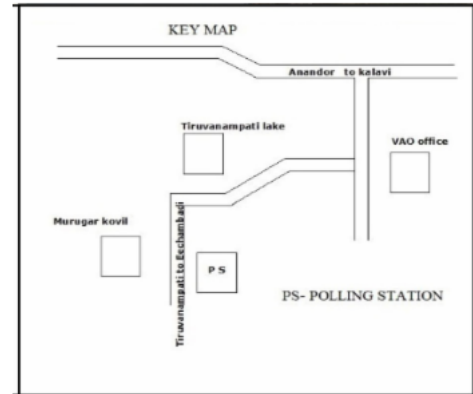

Google Map View

Polling Station Building Front View

Polling Station Front View

Cad View

Key MAP View

1 பெயர் : தருமன் தந்தை பெயர்: குப்பன் வீட்டு எண் : 1 வயது : 63 பாலினம் : ஆண் Photo is available	NLT1620764	2 பெயர் : முருகம்மாள் கணவர் பெயர்: முனியக்கவுண்டர் வீட்டு எண் : 1 வயது : 59 பாலினம் : பெண் Photo is available	NLT1118371	3 பெயர் : வனிதா கணவர் பெயர்: குப்பன் வீட்டு எண் : 1 வயது : 58 பாலினம் : பெண் Photo is available	NLT1620772
4 பெயர் : ஷாலினி கணவர் பெயர்: சுரேஷ் வீட்டு எண் : 1 வயது : 36 பாலினம் : பெண் Photo is available	NLT0533273	5 பெயர் : மாலா பூர் கணவர் பெயர்: வேடியப்பன் வீட்டு எண் : 1 வயது : 33 பாலினம் : பெண் Photo is available	NLT1188192	6 பெயர் : நதியா தந்தை பெயர்: முருகன் வீட்டு எண் : 1 வயது : 32 பாலினம் : பெண் Photo is available	NLT1085653
7 பெயர் : மதன்குமார் தந்தை பெயர்: சக்திவேல் வீட்டு எண் : 1 வயது : 19 பாலினம் : ஆண் Photo is available	NLT2554657	8 பெயர் : கலைவாணி கணவர் பெயர்: ஜோதி வீட்டு எண் : 1A வயது : 33 பாலினம் : பெண் Photo is available	NLT0779835	9 பெயர் : சிவானந்தம் தந்தை பெயர்: கனகராஜ் வீட்டு எண் : 1a வயது : 32 பாலினம் : ஆண் Photo is available	NLT1085687
10 பெயர் : கவிதா தந்தை பெயர்: கனகராஜ் வீட்டு எண் : 1-A வயது : 37 பாலினம் : பெண் Photo is available	NLT0649830	11 பெயர் : ஜோதி தந்தை பெயர்: கனகராஜ் வீட்டு எண் : 1-A வயது : 35 பாலினம் : ஆண் Photo is available	NLT0649749	12 பெயர் : விஜயகுமார் தந்தை பெயர்: சாமிநாதன் வீட்டு எண் : 2 வயது : 37 பாலினம் : ஆண் Photo is available	NLT0533281
13 பெயர் : இந்துமதி கணவர் பெயர்: குமரேசன் வீட்டு எண் : 2-22 வயது : 43 பாலினம் : பெண் Photo is available	NLT1249200	14 பெயர் : குமரேசன் தந்தை பெயர்: மாணிக்கம் வீட்டு எண் : 2-22A வயது : 46 பாலினம் : ஆண் Photo is available	NLT1249192	15 பெயர் : சுஜாதா கணவர் பெயர்: முனிசாமி வீட்டு எண் : 3 வயது : 53 பாலினம் : பெண் Photo is available	NLT1620806
16 பெயர் : குமரவேல் தந்தை பெயர்: பொன்னுசாமி வீட்டு எண் : 3 வயது : 46 பாலினம் : ஆண் Photo is available	JMS2587889	17 பெயர் : பிரியா கணவர் பெயர்: கண்ணன் வீட்டு எண் : 3 வயது : 32 பாலினம் : பெண் Photo is available	NLT1118355	18 பெயர் : சந்தோஷ்குமார் தந்தை பெயர்: மாரியப்பன் வீட்டு எண் : 3-2 வயது : 32 பாலினம் : ஆண் Photo is available	NLT1085661
19 பெயர் : கவியரசு தந்தை பெயர்: குமரேசன் வீட்டு எண் : 3/203ஏ வயது : 23 பாலினம் : ஆண் Photo is available	NLT2337483	20 பெயர் : பிரகாஷ் தந்தை பெயர்: பன்னீர்செல்வம் வீட்டு எண் : 3-244 வயது : 28 பாலினம் : ஆண் Photo is available	NLT1275544	21 பெயர் : குடியரசு தந்தை பெயர்: முனுசாமி வீட்டு எண் : 3A வயது : 32 பாலினம் : ஆண் Photo is available	NLT1161157
22 பெயர் : தனலட்சுமி தந்தை பெயர்: முனுசாமி வீட்டு எண் : 3A வயது : 30 பாலினம் : பெண் Photo is available	NLT1161165	23 பெயர் : பாஸ்கரன் தந்தை பெயர்: ரங்கன் வீட்டு எண் : 3C வயது : 35 பாலினம் : ஆண் Photo is available	NLT0650101	24 பெயர் : முருகன் தந்தை பெயர்: செல்வன் வீட்டு எண் : 3M வயது : 68 பாலினம் : ஆண் Photo is available	NLT0650192
25 பெயர் : கொல்லபுரி தந்தை பெயர்: முருகன் வீட்டு எண் : 3M வயது : 40 பாலினம் : ஆண் Photo is available	NLT0649996	26 பெயர் : வேலாயுதம் தந்தை பெயர்: முருகன் வீட்டு எண் : 3M வயது : 36 பாலினம் : ஆண் Photo is available	NLT0650200	27 பெயர் : சஞ்சீவ் கணவர் பெயர்: வேலாயுதம் வீட்டு எண் : 3 வயது : 25 பாலினம் : பெண் Photo is available	NLT1378546
28 பெயர் : முருகேசன் தாயின் பெயர்: சின்னப்பாப்பா வீட்டு எண் : 3R வயது : 38 பாலினம் : ஆண் Photo is available	NLT0650044	29 பெயர் : மாலதி கணவர் பெயர்: முருகேசன் வீட்டு எண் : 3R வயது : 34 பாலினம் : பெண் Photo is available	NLT0752634	30 பெயர் : கார்த்திகா தந்தை பெயர்: ரவி வீட்டு எண் : 3T வயது : 34 பாலினம் : பெண் Photo is available	NLT0702399