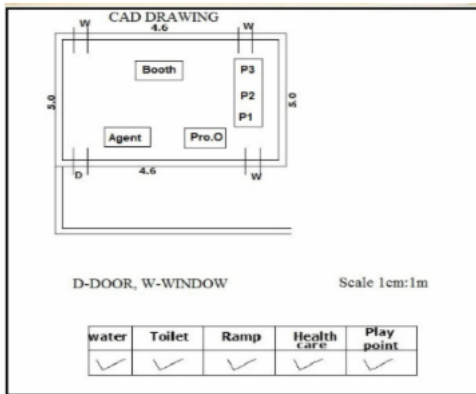

Google Map View

Polling Station Building Front View

Polling Station Front View

Cad View

Key MAP View

1 பெயர் : தருமன் தந்தை பெயர்: குப்பன் வீட்டு எண் : 1 வயது : 63 பாலினம் : ஆண் Photo is available	NLT1620764	2 பெயர் : முருகம்மாள் கணவர் பெயர்: முனியக்கவுண்டர் வீட்டு எண் : 1 வயது : 59 பாலினம் : பெண் Photo is available	NLT1118371	3 பெயர் : வனிதா கணவர் பெயர்: குப்பன் வீட்டு எண் : 1 வயது : 58 பாலினம் : பெண் Photo is available	NLT1620772
4 பெயர் : ஷாலினி கணவர் பெயர்: சுரேஷ் வீட்டு எண் : 1 வயது : 36 பாலினம் : பெண் Photo is available	NLT0533273	5 பெயர் : மாலா பூர் கணவர் பெயர்: வேடியப்பன் வீட்டு எண் : 1 வயது : 33 பாலினம் : பெண் Photo is available	NLT1188192	6 பெயர் : நதியா தந்தை பெயர்: முருகன் வீட்டு எண் : 1 வயது : 32 பாலினம் : பெண் Photo is available	NLT1085653
7 பெயர் : மதன்குமார் தந்தை பெயர்: சக்திவேல் வீட்டு எண் : 1 வயது : 19 பாலினம் : ஆண் Photo is available	NLT2554657	8 பெயர் : கலைவாணி கணவர் பெயர்: ஜோதி வீட்டு எண் : 1A வயது : 33 பாலினம் : பெண் Photo is available	NLT0779835	9 பெயர் : சிவானந்தம் தந்தை பெயர்: கனகராஜ் வீட்டு எண் : 1a வயது : 32 பாலினம் : ஆண் Photo is available	NLT1085687
10 பெயர் : கவிதா தந்தை பெயர்: கனகராஜ் வீட்டு எண் : 1-A வயது : 37 பாலினம் : பெண் Photo is available	NLT0649830	11 பெயர் : ஜோதி தந்தை பெயர்: கனகராஜ் வீட்டு எண் : 1-A வயது : 35 பாலினம் : ஆண் Photo is available	NLT0649749	12 பெயர் : விஜயகுமார் தந்தை பெயர்: சாமிநாதன் வீட்டு எண் : 2 வயது : 37 பாலினம் : ஆண் Photo is available	NLT0533281
13 பெயர் : இந்துமதி கணவர் பெயர்: குமரேசன் வீட்டு எண் : 2-22 வயது : 43 பாலினம் : பெண் Photo is available	NLT1249200	14 பெயர் : குமரேசன் தந்தை பெயர்: மாணிக்கம் வீட்டு எண் : 2-22A வயது : 46 பாலினம் : ஆண் Photo is available	NLT1249192	15 பெயர் : சுஜாதா கணவர் பெயர்: முனிசாமி வீட்டு எண் : 3 வயது : 53 பாலினம் : பெண் Photo is available	NLT1620806
16 பெயர் : குமரவேல் தந்தை பெயர்: பொன்னுசாமி வீட்டு எண் : 3 வயது : 46 பாலினம் : ஆண் Photo is available	JMS2587889	17 பெயர் : பிரியா கணவர் பெயர்: கண்ணன் வீட்டு எண் : 3 வயது : 32 பாலினம் : பெண் Photo is available	NLT1118355	18 பெயர் : சந்தோஷ்குமார் தந்தை பெயர்: மாரியப்பன் வீட்டு எண் : 3-2 வயது : 32 பாலினம் : ஆண் Photo is available	NLT1085661
19 பெயர் : கவியரசு தந்தை பெயர்: குமரேசன் வீட்டு எண் : 3/203ஏ வயது : 23 பாலினம் : ஆண் Photo is available	NLT2337483	20 பெயர் : பிரகாஷ் தந்தை பெயர்: பன்னீர்செல்வம் வீட்டு எண் : 3-244 வயது : 28 பாலினம் : ஆண் Photo is available	NLT1275544	21 பெயர் : குடியரசு தந்தை பெயர்: முனுசாமி வீட்டு எண் : 3A வயது : 32 பாலினம் : ஆண் Photo is available	NLT1161157
22 பெயர் : தனலட்சுமி தந்தை பெயர்: முனுசாமி வீட்டு எண் : 3A வயது : 30 பாலினம் : பெண் Photo is available	NLT1161165	23 பெயர் : பாஸ்கரன் தந்தை பெயர்: ரங்கன் வீட்டு எண் : 3C வயது : 35 பாலினம் : ஆண் Photo is available	NLT0650101	24 பெயர் : முருகன் தந்தை பெயர்: செல்வன் வீட்டு எண் : 3M வயது : 68 பாலினம் : ஆண் Photo is available	NLT0650192
25 பெயர் : கொல்லபுரி தந்தை பெயர்: முருகன் வீட்டு எண் : 3M வயது : 40 பாலினம் : ஆண் Photo is available	NLT0649996	26 பெயர் : வேலாயுதம் தந்தை பெயர்: முருகன் வீட்டு எண் : 3M வயது : 36 பாலினம் : ஆண் Photo is available	NLT0650200	27 பெயர் : சஞ்சீவ் கணவர் பெயர்: வேலாயுதம் வீட்டு எண் : 3 வயது : 25 பாலினம் : பெண் Photo is available	NLT1378546
28 பெயர் : முருகேசன் தாயின் பெயர்: சின்னப்பாப்பா வீட்டு எண் : 3R வயது : 38 பாலினம் : ஆண் Photo is available	NLT0650044	29 பெயர் : மாலதி கணவர் பெயர்: முருகேசன் வீட்டு எண் : 3R வயது : 34 பாலினம் : பெண் Photo is available	NLT0752634	30 பெயர் : கார்த்திகா தந்தை பெயர்: ரவி வீட்டு எண் : 3T வயது : 34 பாலினம் : பெண் Photo is available	NLT0702399