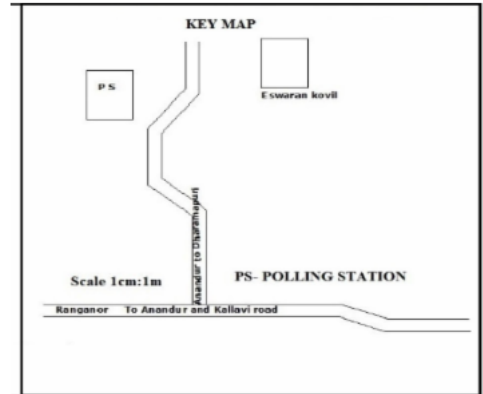

Cad View

Key MAP View