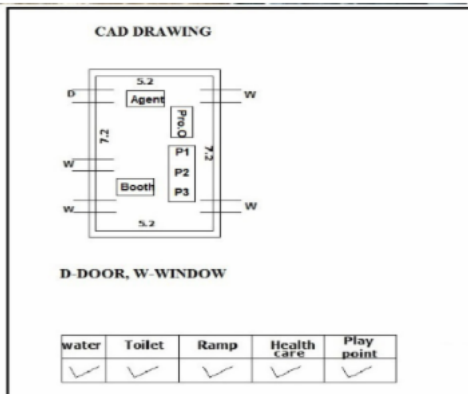

Cad View

Key MAP View