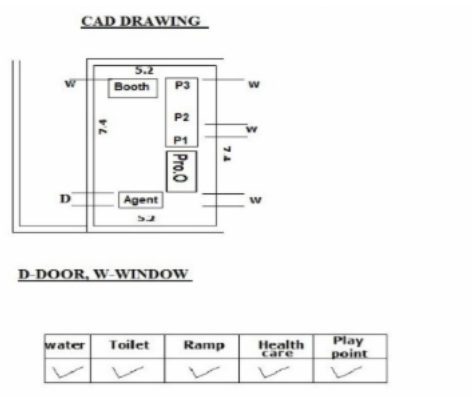

Cad View

Key MAP View