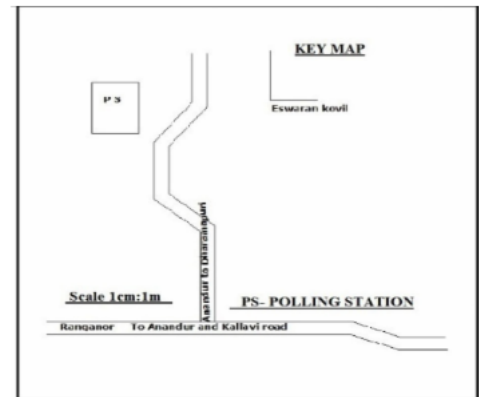

Cad View

Key MAP View